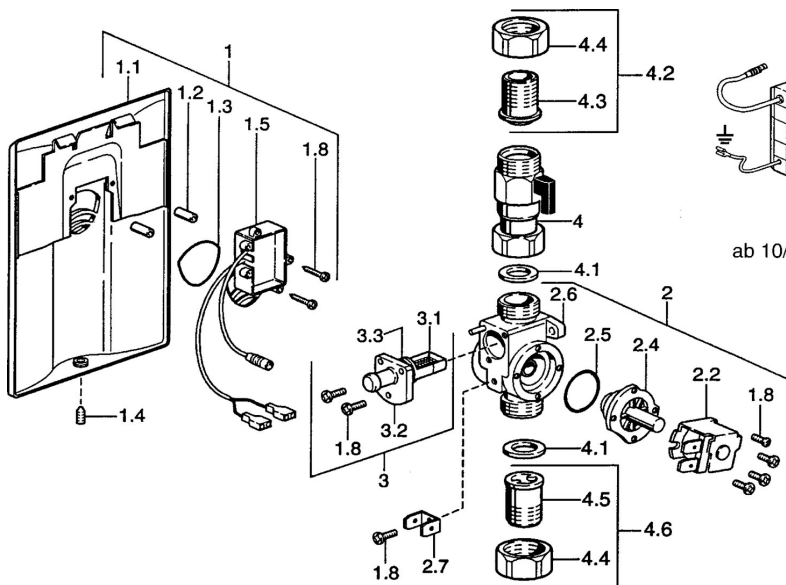

EAN: 4015474035492  
[static.hansa.com/0946910096](http://static.hansa.com/0946910096)

- Veřejně a poloveřejně
- Sada pro konečnou montáž
- Podomítková instalace
- Nerez ocel
- Čtvercová rozeta

### SP09469100

Název	Kód
1.1 Kryt příruby Ukončeno	59911701
1.2 Protective sleeve Ukončeno	59911703
1.3 Těsnění Ukončeno	59911704
1.4 Kolík, M6x8, SW3 Ukončeno	59911705
1.5 Elektronika, 230/6 V Ukončeno	59911707
1.8 Šroub	59911668
2 Body	59911708
2.2 Membrána elektromagnetického ventilu Ukončeno	59912239
2.2 Elektromagnetický ventil, (2004-)	59912787
3 Filtr Ukončeno	59911709
3.1 Filtr Ukončeno	59911710
4.1 Těsnění Ukončeno	59911712
7 Napájecí zdroj	59911715
8 Dálkově ovládaný ventil Ukončeno	59911716
N.I. Pouzdro	59913125
N.I. Elektromagnetický ventil	59912240
N.I. Servisní souprava Ukončeno	59911774