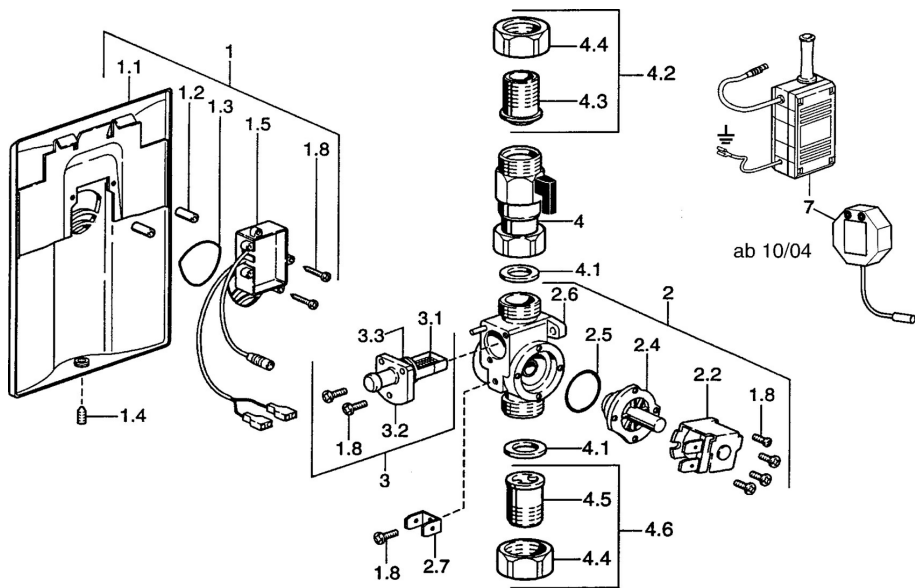

EAN: 4015474540248
static.hansa.com/09469100

- Verejně a poloverejně
- Sada pre konečnú montáž
- Podomietková inštalácia
- Chróm
- Štvorcová rozeta

Technické údaje

Technické vlastnosti

Dodávka teplej vody

max. +70°C

Pracovný tlak

0.5-10 bar

Náhradné diely

SP09469100

Název	Kód
1.1 Kryt príruby Ukončené	59911701
1.2 Protective sleeve Ukončené	59911703
1.3 Tesnenie Ukončené	59911704
1.4 , M6x8, SW3 Ukončené	59911705
1.5 Electronics, 230/6 V Ukončené	59911707
1.8 Skrutka	59911668
2 Body	59911708
2.2 Membrána Ukončené	59912239
2.2 Elektromagnetický ventil, (2004-)	59912787
3 Filtre Ukončené	59911709
3.1 Filtre Ukončené	59911710
4.1 Tesnenie Ukončené	59911712
7 Elektronický box	59911715
8 Diaľkovo ovládaný ventil Ukončené	59911716
N.I. Housing	59913125
N.I. Elektromagnetický ventil	59912240
N.I. Ukončené	59911774