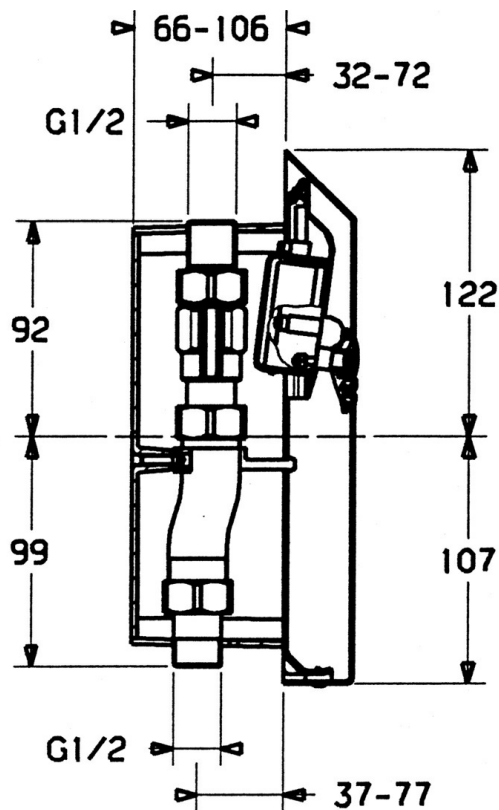

EAN: 4015474540248
static.hansa.com/09469100

- Verejně a poloverejně
- Sada pre konečnú montáž
- Podomietková inštalácia
- Chróm
- Štvorcová rozeta

Technické údaje

Technické vlastnosti

Dodávka teplej vody

max. +70°C

Pracovný tlak

0.5-10 bar

Náhradné diely

SP09469100

Název	Kód
1.1 Kryt príruby Ukončené	59911701
1.2 Protective sleeve Ukončené	59911703
1.3 Tesnenie Ukončené	59911704
1.4 , M6x8, SW3 Ukončené	59911705
1.5 Electronics, 230/6 V Ukončené	59911707
1.8 Skrutka	59911668
2 Body	59911708
2.2 Membrána Ukončené	59912239
2.2 Elektromagnetický ventil, (2004-)	59912787
3 Filtre Ukončené	59911709
3.1 Filtre Ukončené	59911710
4.1 Tesnenie Ukončené	59911712
7 Elektronický box	59911715
8 Diaľkovo ovládaný ventil Ukončené	59911716
N.I. Housing	59913125
N.I. Elektromagnetický ventil	59912240
N.I. Ukončené	59911774