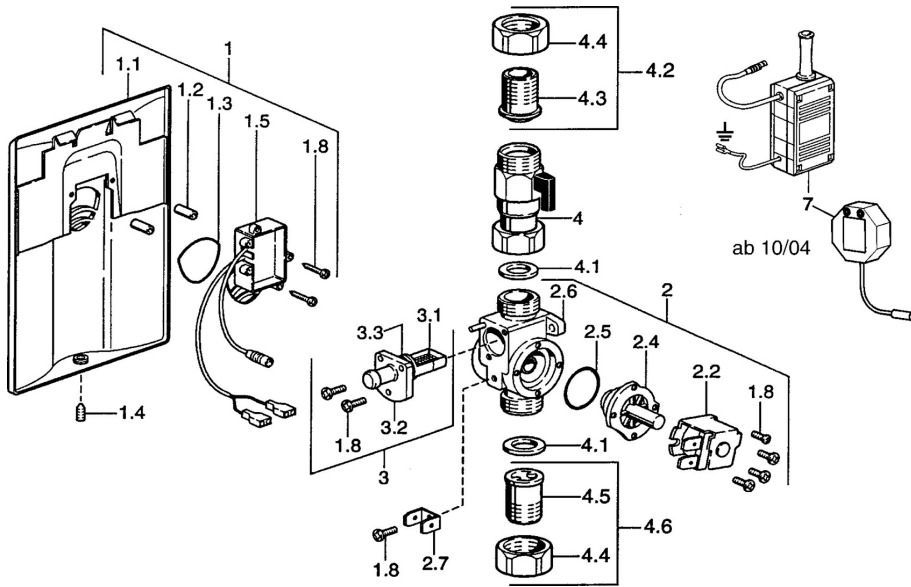

EAN: 4015474540248
static.hansa.com/09469100

- Openbaar en semi-openbaar
- Afbouwset
- Wandmontage voor inbouwunit
- Chroom
- Vierkante rozet

Technische gegevens

Technische eigenschappen

Warmwatertoevoer	max. +70°C
Werkdruk	0.5-10 bar

Reserveonderdelen

SP09469100

Naam	Code
1.1 Afdekplaat Stopgezet	59911701
1.2 Protective sleeve Stopgezet	59911703
1.3 Dichting Stopgezet	59911704
1.4 Pin, M6x8, SW3 Stopgezet	59911705
1.5 Electronics, 230/6 V Stopgezet	59911707
1.8 Schroef	59911668
2 Body	59911708
2.2 Membraam voor ventiel Stopgezet	59912239
2.2 Magneetventiel, (2004-)	59912787
3 Filter sproeier Stopgezet	59911709
3.1 Filter sproeier Stopgezet	59911710
4.1 Dichting Stopgezet	59911712
7 Elektrische doos	59911715
8 Ventiel op afstand bediend Stopgezet	59911716
N.I. Housing	59913125
N.I. Magneetventiel	59912240
N.I. Repair kit Stopgezet	59911774