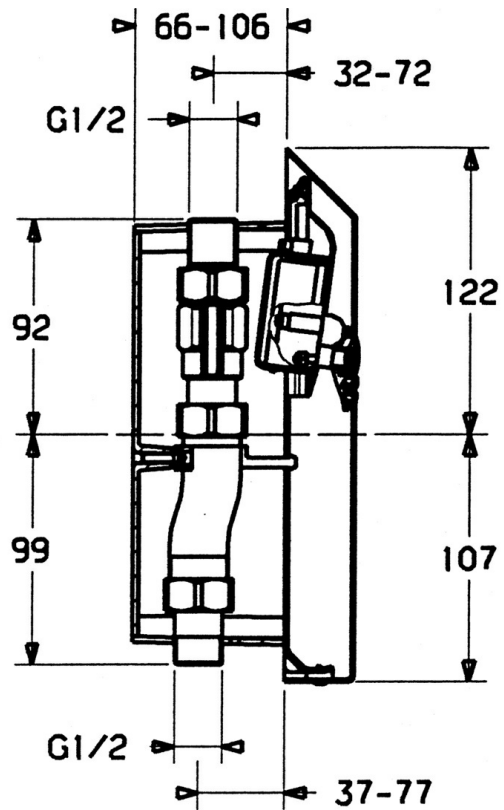

EAN: 4015474540248
static.hansa.com/09469100

- Openbaar en semi-openbaar
- Afbouwset
- Wandmontage voor inbouwunit
- Chroom
- Vierkante rozet

Technische gegevens

Technische eigenschappen

Warmwatertoevoer	max. +70°C
Werkdruk	0.5-10 bar

Reserveonderdelen

SP09469100

Naam	Code
1.1 Afdekplaat Stopgezet	59911701
1.2 Protective sleeve Stopgezet	59911703
1.3 Dichting Stopgezet	59911704
1.4 Pin, M6x8, SW3 Stopgezet	59911705
1.5 Electronics, 230/6 V Stopgezet	59911707
1.8 Schroef	59911668
2 Body	59911708
2.2 Membraam voor ventiel Stopgezet	59912239
2.2 Magneetventiel, (2004-)	59912787
3 Filter sproeier Stopgezet	59911709
3.1 Filter sproeier Stopgezet	59911710
4.1 Dichting Stopgezet	59911712
7 Elektrische doos	59911715
8 Ventiel op afstand bediend Stopgezet	59911716
N.I. Housing	59913125
N.I. Magneetventiel	59912240
N.I. Repair kit Stopgezet	59911774