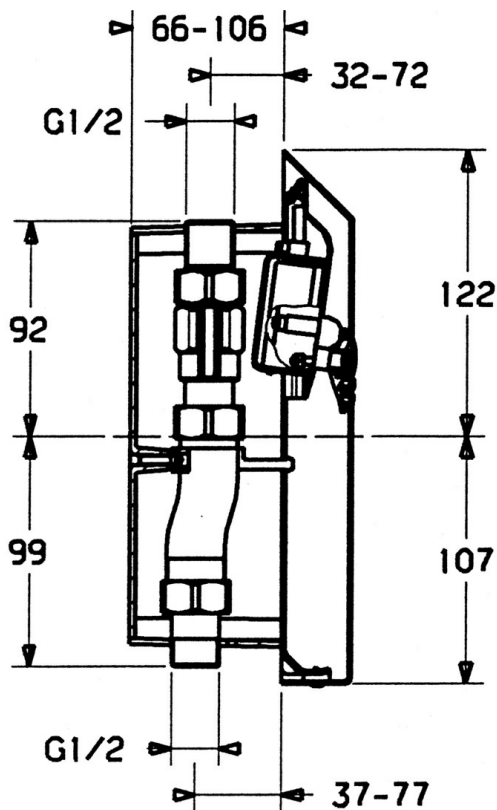

EAN: 4015474540248  
[static.hansa.com/09469100](http://static.hansa.com/09469100)

- Veřejně a poloveřejně
- Sada pro konečnou montáž
- Podomítková instalace
- Chrom
- Čtvercová rozeta

### Technické vlastnosti

Zdroj teplé vody	max. +70°C
Pracovní tlak	0.5-10 bar