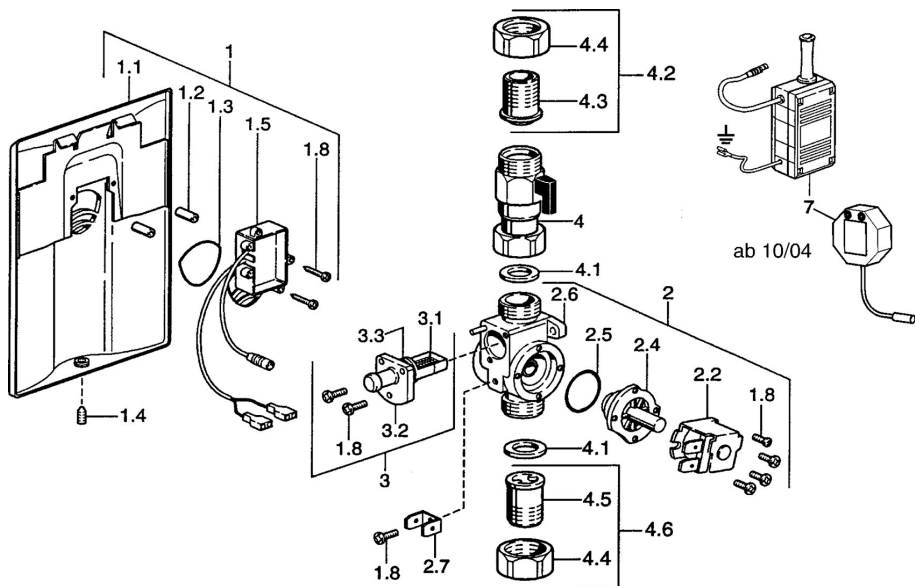

EAN: 4015474540248  
[static.hansa.com/09469100](http://static.hansa.com/09469100)

- Veřejně a poloveřejně
- Sada pro konečnou montáž
- Podomítková instalace
- Chrom
- Čtvercová rozeta

### Technické vlastnosti

Zdroj teplé vody	max. +70°C
Pracovní tlak	0.5-10 bar

### SP09469100

	Název	Kód
1.1	Kryt příruby Ukončeno	59911701
1.2	Protective sleeve Ukončeno	59911703
1.3	Těsnění Ukončeno	59911704
1.4	Kolík, M6x8, SW3 Ukončeno	59911705
1.5	Elektronika, 230/6 V Ukončeno	59911707
1.8	Šroub	59911668
2	Body	59911708
2.2	Membrána elektromagnetického ventilu Ukončeno	59912239
2.2	Elektromagnetický ventil, (2004-)	59912787
3	Filtr Ukončeno	59911709
3.1	Filtr Ukončeno	59911710
4.1	Těsnění Ukončeno	59911712
7	Napájecí zdroj	59911715
8	Dálkově ovládaný ventil Ukončeno	59911716
N.I.	Pouzdro	59913125
N.I.	Elektromagnetický ventil	59912240
N.I.	Servisní souprva Ukončeno	59911774