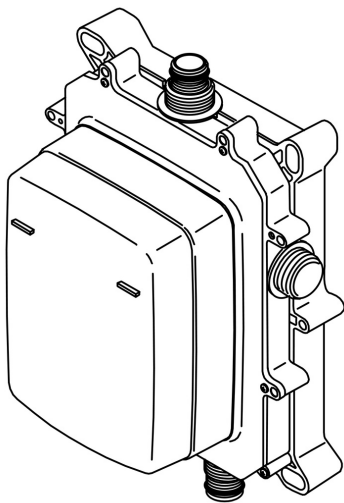

EAN: 4015474277380  
[static.hansa.com/09450270](http://static.hansa.com/09450270)

- Verejné a poloverejné
- Podomietková, Termostatická
- Podomietková inštalácia
- Termostatická kartuša pre ovládanie teploty, Filter, filtre na nečistoty
- Solenoidový /elektromagnetický/ ventil riadený impulzom
- Tesniace puzdro pre suchú inštaláciu, Montážna krabica a krycia objímka
- zabezpečené proti spätnému toku pri použití v domácnosti (podľa DIN EN 1717)

### Technické vlastnosti

Veľkosť DN (menovitý rozmer)	<b>DN15</b>
Dodávka teplej vody	<b>max. +70°C</b>
Pracovný tlak	<b>1-10 bar</b>
Spojovacia veľkosť	<b>G1/2</b>
Materiál	<b>Mosadz</b>