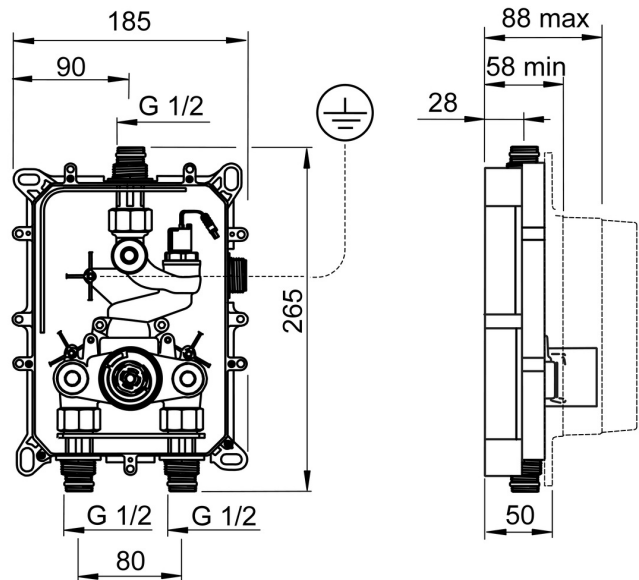

EAN: 4015474277380  
[static.hansa.com/09450270](http://static.hansa.com/09450270)

- Verejné a poloverejné
- Podomietková, Termostatická
- Podomietková inštalácia
- Termostatická kartuša pre ovládanie teploty, Filter, filtre na nečistoty
- Solenoidový /elektromagnetický/ ventil riadený impulzom
- Tesniace puzdro pre suchú inštaláciu, Montážna krabica a krycia objímka
- zabezpečené proti spätnému toku pri použití v domácnosti (podľa DIN EN 1717)

## Technické údaje

### Technické vlastnosti

Veľkosť DN (menovitý rozmer)	<b>DN15</b>
Dodávka teplej vody	<b>max. +70°C</b>
Pracovný tlak	<b>1-10 bar</b>
Spojovacia veľkosť	<b>G1/2</b>
Materiál	<b>Mosadz</b>