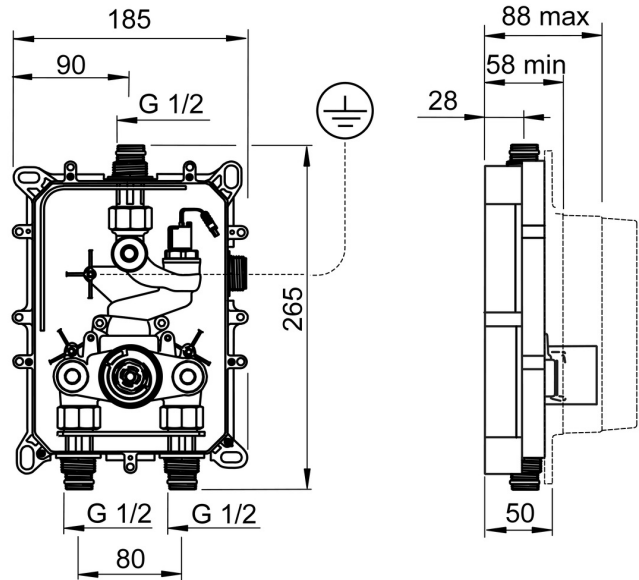

EAN: 4015474277380  
[static.hansa.com/09450270](http://static.hansa.com/09450270)

- Openbaar en semi-openbaar
- Inbouwdeel, Thermostatisch
- Wandmontage voor inbouwunit
- Thermostatische temperatuurregeling, Vuilfilter(s)
- Magneetventiel
- Afdichtingsmanchet voor gipsplaten, Montagebox en afschermkap
- Ingebouwde beveiliging tegen terugstromen Voor gebruik in huis (conform DIN EN 1717)

## Technische gegevens

### Technische eigenschappen

DN-maat	<b>DN15</b>
Warmwatertoevoer	<b>max. +70°C</b>
Werkdruk	<b>1-10 bar</b>
Aansluitmaat	<b>G1/2</b>
Materiaal	<b>brass</b>

### SP09450270

---

	Naam	Code
1	Thermostaat/binnenwerk, 3.4	59914114
2	Vuilfilters met terugslagklep	59914237
3	Magneetventiel, 6 V	59914091
4	O-ring	59914113
5	Vuilfilter Stopgezet	59914257
N.I.	Temperature adjustment limiter	59914426
N.I.	Schroefring, M36x1.5, SW38	59914319