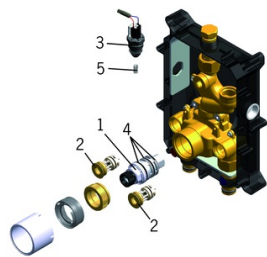

Technické údaje

Technické vlastnosti

Velikost DN (jmenovitý rozměr)	DN15
Zdroj teplé vody	max. +70°C
Pracovní tlak	1-10 bar
Velikost přípojky	G1/2
Materiál	Mosaz

Předpisy

Norma EN	EN 1111
Třída ochrany	IP 55

Náhradní díly

SP09450270

	Název	Kód
1	Termoelement/Kartuše, 3.4	59914114
2	Zpětný ventil s filtrem	59914237
3	Elektromagnetický ventil, 6 V	59914091
4	O-kroužek	59914113
5	Čistící filtr Ukončeno	59914257
N.I.	Temperature adjustment limiter	59914426
N.I.	Upevňovací matice, M36x1.5, SW38	59914319