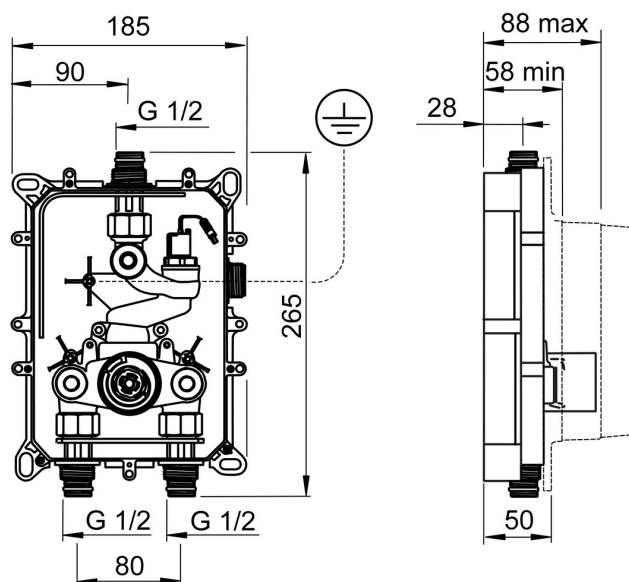

EAN: 4015474277380
static.hansa.com/09450270

- Veřejně a poloveřejně
- Podomítkové, Termostatická
- Podomítková instalace
- Termostatická kartuše pro ovládání teploty, Filtr(y) na nečistoty
- Elektromagnetický ventil řízený impulsem
- Těsnící pouzdro pro suchou instalaci, Montážní krabice a krycí objímka
- zabezpečeno proti zpětnému toku při použití v domácnosti (podle DIN EN 1717)

Technické údaje

Technické vlastnosti

Velikost DN (jmenovitý rozměr)	DN15
Zdroj teplé vody	max. +70°C
Pracovní tlak	1-10 bar
Velikost přípojky	G1/2
Materiál	Mosaz

Předpisy

Norma EN	EN 1111
Třída ochrany	IP 55

Náhradní díly

SP09450270

	Název	Kód
1	Termoelement/Kartuše, 3.4	59914114
2	Zpětný ventil s filtrem	59914237
3	Elektromagnetický ventil, 6 V	59914091
4	O-kroužek	59914113
5	Čistící filtr Ukončeno	59914257
N.I.	Temperature adjustment limiter	59914426
N.I.	Upevňovací matice, M36x1.5, SW38	59914319