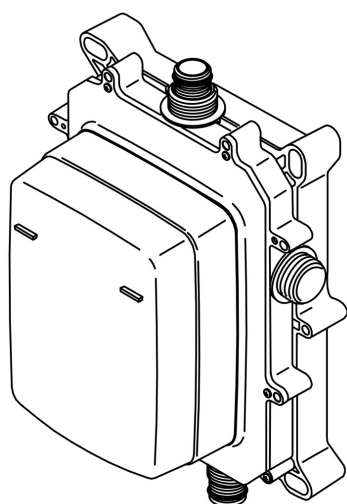

EAN: 4015474277380
static.hansa.com/09450270

- Veřejně a poloveřejně
- Podomítkové, Termostatická
- Podomítková instalace
- Termostatická kartuše pro ovládání teploty, Filtr(y) na nečistoty
- Elektromagnetický ventil řízený impulsem
- Těsnící pouzdro pro suchou instalaci, Montážní krabice a krycí objímka
- zabezpečeno proti zpětnému toku při použití v domácnosti (podle DIN EN 1717)

Technické údaje

Technické vlastnosti

Velikost DN (jmenovitý rozměr)	DN15
Zdroj teplé vody	max. +70°C
Pracovní tlak	1-10 bar
Velikost přípojky	G1/2
Materiál	Mosaz

Předpisy

Norma EN	EN 1111
Třída ochrany	IP 55

Náhradní díly

SP09450270

	Název	Kód
1	Termoelement/Kartuše, 3.4	59914114
2	Zpětný ventil s filtrem	59914237
3	Elektromagnetický ventil, 6 V	59914091
4	O-kroužek	59914113
5	Čistící filtr Ukončeno	59914257
N.I.	Temperature adjustment limiter	59914426
N.I.	Upevňovací matice, M36x1.5, SW38	59914319