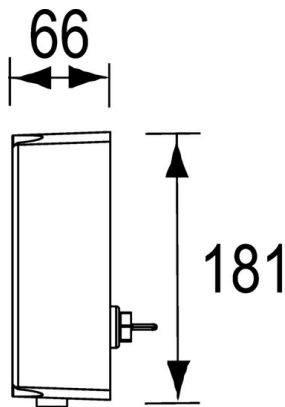

EAN: 4015474540231
static.hansa.com/09450100

- Verejně a poloverejně
- Podomietková
- Podomietková inštalácia

Technické údaje

Technické vlastnosti

Dodávka teplej vody **max. +70°C**
Pracovný tlak **1-10 bar**