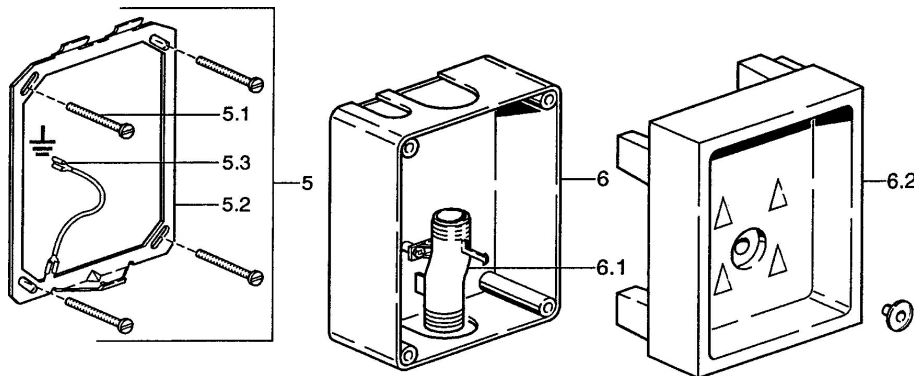

### Technické vlastnosti

Dodávka teplej vody **max. +70°C**  
 Pracovný tlak **1-10 bar**

### SP09450100

Názov	Kód
5 Body Ukončené	59911713
5.1 Skrutka, M5x60 Ukončené	59911714