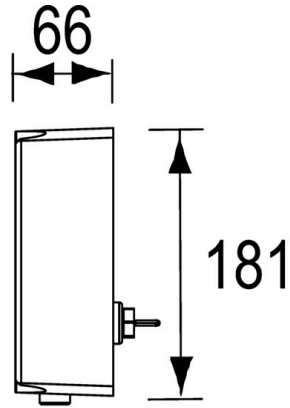

EAN: 4015474540231
static.hansa.com/09450100

- Openbaar en semi-openbaar
- Inbouwdeel
- Wandmontage voor inbouwunit

Technische gegevens

Technische eigenschappen

Warmwatertoevoer	max. +70°C
Werkdruk	1-10 bar

Reserveonderdelen

SP09450100

Naam	Code
5 Body Stopgezet	59911713
5.1 Schroef, M5x60 Stopgezet	59911714