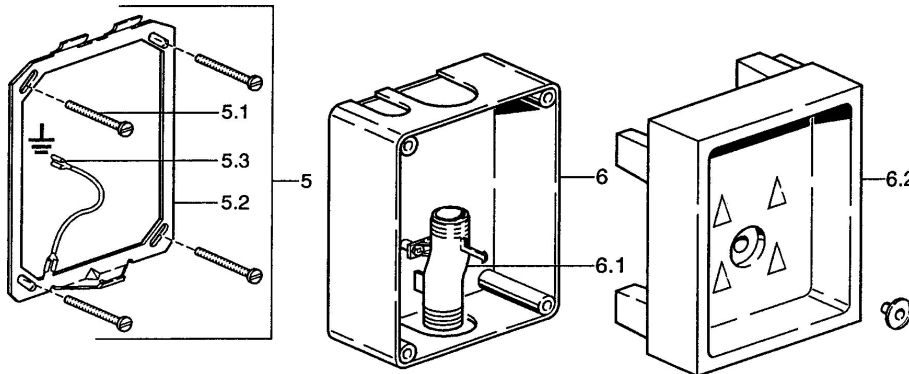

EAN: 4015474540231
static.hansa.com/09450100

- Openbaar en semi-openbaar
- Inbouwdeel
- Wandmontage voor inbouwunit

Technische gegevens

Technische eigenschappen

Warmwatertoevoer	max. +70°C
Werkdruk	1-10 bar

Reserveonderdelen

SP09450100

Naam	Code
5 Body Stopgezet	59911713
5.1 Schroef, M5x60 Stopgezet	59911714