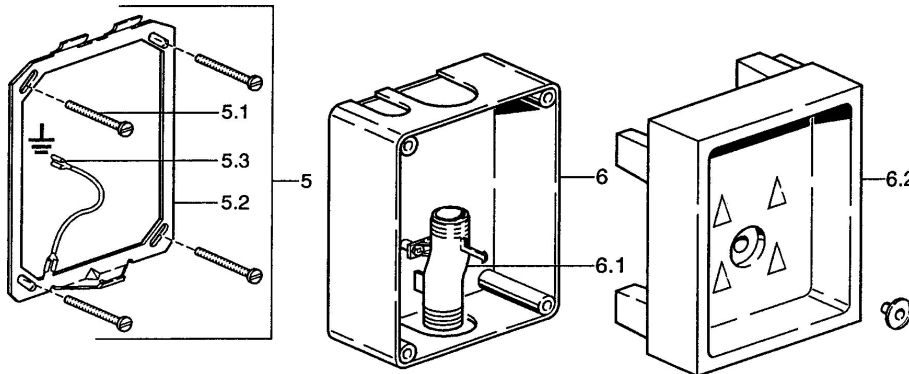

EAN: 4015474540231
static.hansa.com/09450100

- öffentliche & halböffentliche Bereiche
- Unterputz Einbaukörper
- Wandmontage für Unterputz-Einbaukörper

Technische Daten

Technische Eigenschaften

Warmwasserversorgung	max. +70°C
Arbeitsdruck	1-10 bar

Ersatzteile

SP09450100

	Name	Art.-Nr.
5	Gehäuse Ausgelaufen	59911713
5.1	Schraube, M5x60 Ausgelaufen	59911714