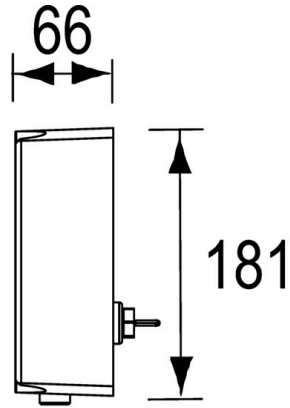

EAN: 4015474540231
static.hansa.com/09450100

- öffentliche & halböffentliche Bereiche
- Unterputz Einbaukörper
- Wandmontage für Unterputz-Einbaukörper

Technische Daten

Technische Eigenschaften

Warmwasserversorgung	max. +70°C
Arbeitsdruck	1-10 bar

Ersatzteile

SP09450100

	Name	Art.-Nr.
5	Gehäuse Ausgelaufen	59911713
5.1	Schraube, M5x60 Ausgelaufen	59911714