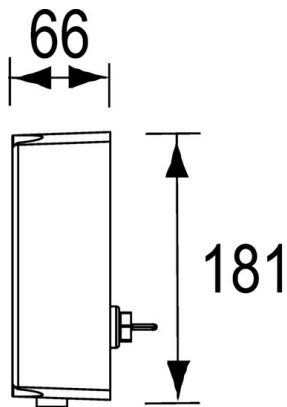

EAN: 4015474540231
static.hansa.com/09450100

- Veřejně a poloveřejně
- Podomítkové
- Podomítková instalace

Technické údaje

Technické vlastnosti

Zdroj teplé vody **max. +70°C**
 Pracovní tlak **1-10 bar**

Náhradní díly

SP09450100

Název	Kód
5 Body Ukončeno	59911713
5.1 Šroub, M5x60 Ukončeno	59911714