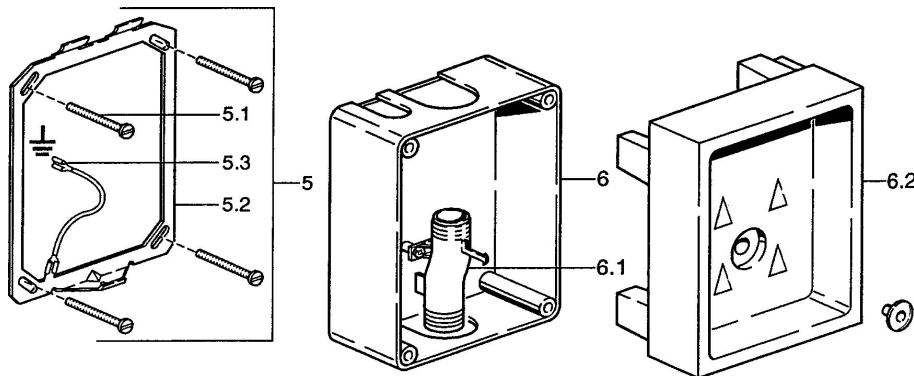

EAN: 4015474540231
static.hansa.com/09450100

- Veřejně a poloveřejně
- Podomítkové
- Podomítková instalace

Technické údaje

Technické vlastnosti

Zdroj teplé vody **max. +70°C**
 Pracovní tlak **1-10 bar**

Náhradní díly

SP09450100

Název	Kód
5 Body Ukončeno	59911713
5.1 Šroub, M5x60 Ukončeno	59911714