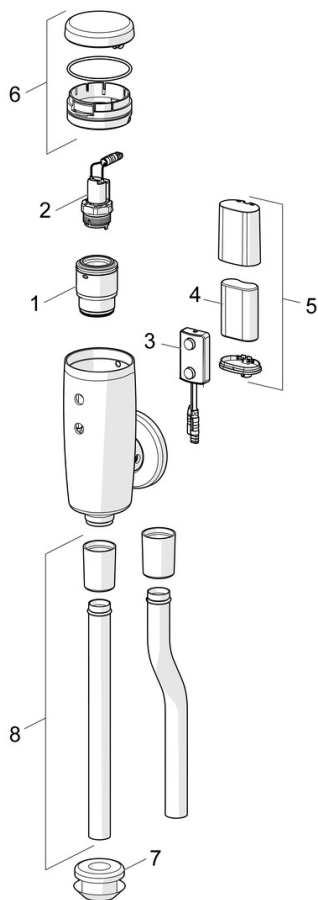

Technické údaje

Vlastnosti prietoku

Prietok pri tlaku 3 bar	34.8 l/min
Pokles tlaku pri prietoku (0,2 l/s)	0.4 bar

Technické vlastnosti

Veľkosť DN (menovitý rozmer)	DN15
Dodávka teplej vody	max. +70°C
Pracovný tlak	0.5-10 bar
Spojovacia veľkosť	G3/4
Projection	81 mm
Materiál	Mosadz

Schválenia a Prehlásenia

UN38.3	UN38-3 Maxell 2CR5
Vyhĺásenie o zhode	RED
EPD	S-P-07806

Udržateľnosť

EPD module A1 (kg CO2 eq.)	5,53
EPD module A2 (kg CO2 eq.)	0,26
EPD module A3 (kg CO2 eq.)	3,91
EPD module A1-A3 (kg CO2 eq.)	9,70
EPD module A4 (kg CO2 eq.)	0,24
EPD module B7 (kg CO2 eq.)	88740,00
EPD module C2 (kg CO2 eq.)	0,01
EPD module C3 (kg CO2 eq.)	0,01
EPD module C4 (kg CO2 eq.)	1,23
EPD module D (kg CO2 eq.)	-5,04

Náhradné diely

SP09440172

	Názov	Kód
01	Telo ventilu	59914231
02	Pilot ventil, 6 V	59914232
03	Senzor, 6/9/12 V Bluetooth	1002253V
03	Senzor, 6 V, (-2020)	59914233
04	Batéria, 2CR5 6 V	59911670
05	Skrinka s monočlánkom	59914154
06	Klobúk,krytka	59914234
07	Vymedzovacie tesnenie	59914235
08	Trubica splachovača , 09440183	59914401
08	Trubica splachovača , 09440172	59914236