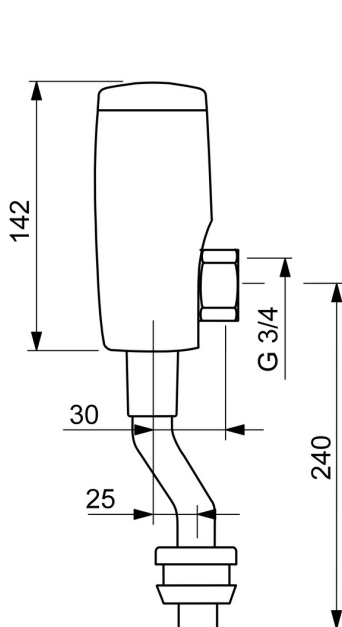

Technické údaje

Vlastnosti prietoku

Prietok pri tlaku 3 bar	34.8 l/min
Pokles tlaku pri prietoku (0,2 l/s)	0.4 bar

Technické vlastnosti

Veľkosť DN (menovitý rozmer)	DN15
Dodávka teplej vody	max. +70°C
Pracovný tlak	0.5-10 bar
Spojovacia veľkosť	G3/4
Projection	81 mm
Materiál	Mosadz

Schválenia a Prehlásenia

UN38.3	UN38-3 Maxell 2CR5
Vyhĺásenie o zhode	RED
EPD	S-P-07806

Udržateľnosť

EPD module A1 (kg CO2 eq.)	5,53
EPD module A2 (kg CO2 eq.)	0,26
EPD module A3 (kg CO2 eq.)	3,91
EPD module A1-A3 (kg CO2 eq.)	9,70
EPD module A4 (kg CO2 eq.)	0,24
EPD module B7 (kg CO2 eq.)	88740,00
EPD module C2 (kg CO2 eq.)	0,01
EPD module C3 (kg CO2 eq.)	0,01
EPD module C4 (kg CO2 eq.)	1,23
EPD module D (kg CO2 eq.)	-5,04

Náhradné diely

SP09440172

	Názov	Kód
01	Telo ventilu	59914231
02	Pilot ventil, 6 V	59914232
03	Senzor, 6/9/12 V Bluetooth	1002253V
03	Senzor, 6 V, (-2020)	59914233
04	Batéria, 2CR5 6 V	59911670
05	Skrinka s monočlánkom	59914154
06	Klobúk,krytka	59914234
07	Vymedzovacie tesnenie	59914235
08	Trubica splachovača , 09440183	59914401
08	Trubica splachovača , 09440172	59914236