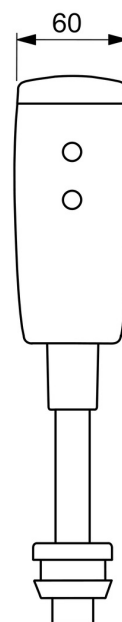

EAN: 4057304014024
static.hansa.com/09440189

- Verejné a poloverejné, Priemysel
- Bezdotyková, Bluetooth®, Batériová prevádzka
- Nástenná montáž
- Chróm
- Filter, filtre na nečistoty
- Autofocus senzor s automatickým zaostrovaním, Solenoidový /elektromagnetický/ ventil riadený impulzom, Indikátor nízkej kapacity napájacej batérie
- Priame pripojenie, Vnútorný závit, Uzatvárací ventil (y)
- Možnosť ďalšieho nastavenia softvéru (cez Bluetooth)
- Bez pripojovacích etážiek

Technické údaje

Vlastnosti prietoku

Prietok pri tlaku 3 bar	34.8 l/min
Pokles tlaku pri prietoku (0,2 l/s)	0.4 bar

Technické vlastnosti

Veľkosť DN (menovitý rozmer)	DN15
Dodávka teplej vody	max. +70°C
Pracovný tlak	0.5-10 bar
Spojovacia veľkosť	G3/4
Projection	81 mm
Materiál	Mosadz

Náhradné diely

SP09440172

	Názov	Kód
01	Telo ventilu	59914231
02	Pilot ventil, 6 V	59914232
03	Senzor, 6/9/12 V Bluetooth	1002253V
03	Senzor, 6 V, (-2020)	59914233
04	Batéria, 2CR5 6 V	59911670
05	Skrinka s monočlánkom	59914154
06	Klobúk,krytka	59914234
07	Vymedzovacie tesnenie	59914235
08	Trubica splachovača , 09440183	59914401
08	Trubica splachovača , 09440172	59914236