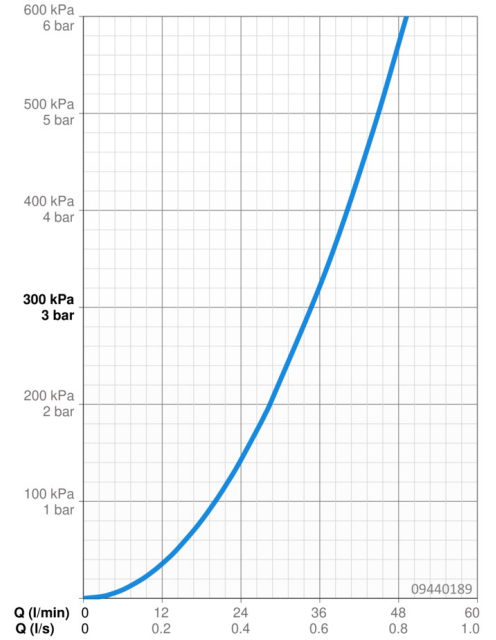

Technické údaje

Vlastnosti prietoku

Prietok pri tlaku 3 bar	34.8 l/min
Pokles tlaku pri prietoku (0,2 l/s)	0.4 bar

Technické vlastnosti

Veľkosť DN (menovitý rozmer)	DN15
Dodávka teplej vody	max. +70°C
Pracovný tlak	0.5-10 bar
Spojovacia veľkosť	G3/4
Projection	81 mm
Materiál	Mosadz

Schválenia a Prehlásenia

UN38.3	UN38-3 Maxell 2CR5
Vyhĺásenie o zhode	RED
EPD	S-P-07806

Udržateľnosť

EPD module A1 (kg CO2 eq.)	5,53
EPD module A2 (kg CO2 eq.)	0,26
EPD module A3 (kg CO2 eq.)	3,91
EPD module A1-A3 (kg CO2 eq.)	9,70
EPD module A4 (kg CO2 eq.)	0,24
EPD module B7 (kg CO2 eq.)	88740,00
EPD module C2 (kg CO2 eq.)	0,01
EPD module C3 (kg CO2 eq.)	0,01
EPD module C4 (kg CO2 eq.)	1,23
EPD module D (kg CO2 eq.)	-5,04