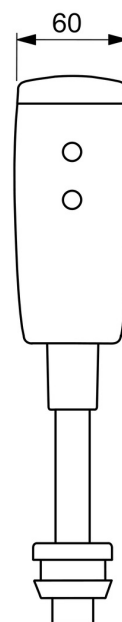

EAN: 4057304014024
static.hansa.com/09440189

- Public & Semi-public, Industry
- Sans contact, Bluetooth®, Alimentation par pile
- Montage mural
- Chrome
- Filtre(s) à impuretés
- Sensor avec détection automatique, Électrovanne, Indicateur de batterie faible
- Raccord direct, Filetage interne, Robinet d'arrêt
- Paramètres du logiciel réglables via l'application Bluetooth
- Sans raccord

Caractéristiques techniques

Caractéristiques de débit

Débit à 3 bar	34.8 l/min
Perte de charge avec débit (0,2 l/s)	0.4 bar

Caractéristiques techniques

Taille DN (diamètre nominal)	DN15
Alimentation en eau chaude	max. +70°C
Pression de service	0.5-10 bar
Taille de raccord	G3/4
Saillie	81 mm
Matériau	brass