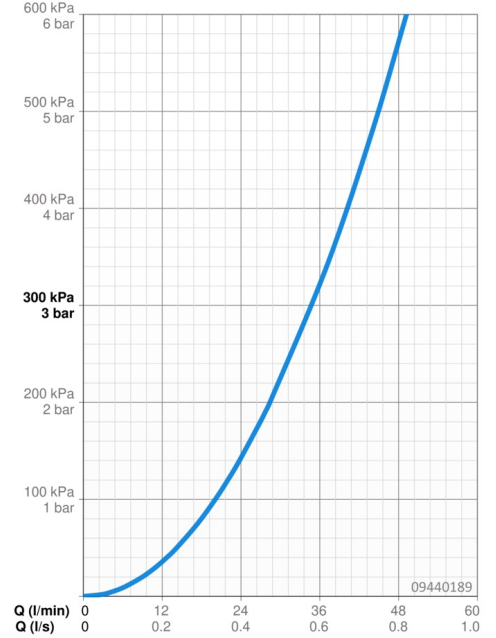

Caractéristiques techniques

Caractéristiques de débit

Débit à 3 bar	34.8 l/min
Perte de charge avec débit (0,2 l/s)	0.4 bar

Caractéristiques techniques

Taille DN (diamètre nominal)	DN15
Alimentation en eau chaude	max. +70°C
Pression de service	0.5-10 bar
Taille de raccord	G3/4
Saillie	81 mm
Matériau	brass

Certificats et normes

UN38.3	UN38-3 Maxell 2CR5
Déclaration de conformité	RED
EPD	S-P-07806

Durabilité

EPD module A1 (kg CO2 eq.)	5,53
EPD module A2 (kg CO2 eq.)	0,26
EPD module A3 (kg CO2 eq.)	3,91
EPD module A1-A3 (kg CO2 eq.)	9,70
EPD module A4 (kg CO2 eq.)	0,24
EPD module B7 (kg CO2 eq.)	88740,00
EPD module C2 (kg CO2 eq.)	0,01
EPD module C3 (kg CO2 eq.)	0,01
EPD module C4 (kg CO2 eq.)	1,23
EPD module D (kg CO2 eq.)	-5,04