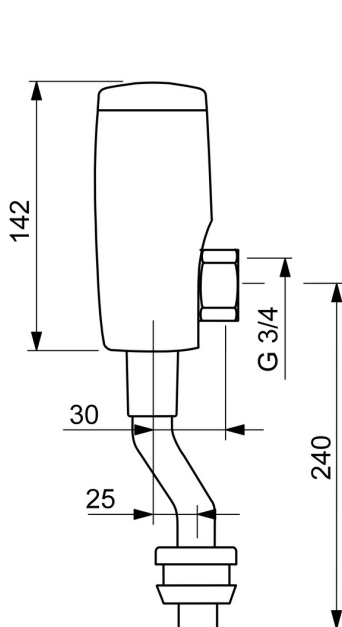

Caractéristiques techniques

Caractéristiques de débit

Débit à 3 bar	34.8 l/min
Perte de charge avec débit (0,2 l/s)	0.4 bar

Caractéristiques techniques

Taille DN (diamètre nominal)	DN15
Alimentation en eau chaude	max. +70°C
Pression de service	0.5-10 bar
Taille de raccord	G3/4
Saillie	81 mm
Matériau	brass