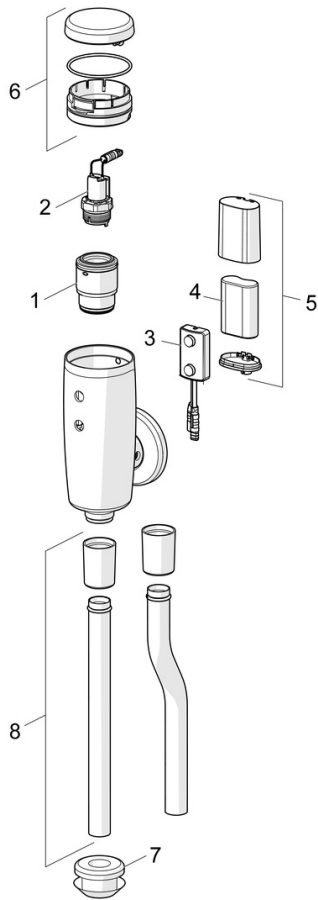

Caractéristiques techniques

Caractéristiques de débit

Débit à 3 bar	34.8 l/min
Perte de charge avec débit (0,2 l/s)	0.4 bar

Caractéristiques techniques

Taille DN (diamètre nominal)	DN15
Alimentation en eau chaude	max. +70°C
Pression de service	0.5-10 bar
Taille de raccord	G3/4
Saillie	81 mm
Matériau	brass

Certificats et normes

UN38.3	UN38-3 Maxell 2CR5
Déclaration de conformité	RED
EPD	S-P-07806

Durabilité

EPD module A1 (kg CO2 eq.)	5,53
EPD module A2 (kg CO2 eq.)	0,26
EPD module A3 (kg CO2 eq.)	3,91
EPD module A1-A3 (kg CO2 eq.)	9,70
EPD module A4 (kg CO2 eq.)	0,24
EPD module B7 (kg CO2 eq.)	88740,00
EPD module C2 (kg CO2 eq.)	0,01
EPD module C3 (kg CO2 eq.)	0,01
EPD module C4 (kg CO2 eq.)	1,23
EPD module D (kg CO2 eq.)	-5,04

Pièces de rechange

SP09440172

	Nom	Code
01	Logement de l'électrovanne	59914231
02	Valve magnétique, 6 V	59914232
03	Sensor, 6/9/12 V Bluetooth	1002253V
03	Sensor, 6 V, (-2020)	59914233
04	Piles, 2CR5 6 V	59911670
05	Boîtier à pile, complet	59914154
06	Capuchon	59914234
07	Support tablette	59914235
08	Tube de rinçage, 09440183	59914401
08	Tube de rinçage, 09440172	59914236