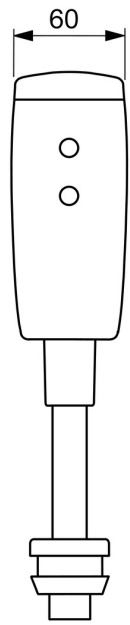

EAN: 4057304014024
static.hansa.com/09440189

- öffentliche & halböffentliche Bereiche, Industrie
- Berührungslos, Bluetooth® fähig, Batteriebetrieb
- Wandmontage
- Chrom
- Schmutzfilter
- PSD-Sensor mit Autofocus, Magnetventil, Batterie-Leer-Anzeige
- direkter Anschluss, Innengewinde, mit integrierter Vorabsperrung
- Softwaresettings per CONNECT App änderbar
- Ohne Anschlüsse

Technische Daten

Durchflusseigenschaften

Durchfluss bei 3 bar	34.8 l/min
Druckverlust bei einem Durchfluss von 0,2 l/s	0.4 bar

Technische Eigenschaften

DN-Größe (Nennmaß)	DN15
Warmwasserversorgung	max. +70°C
Arbeitsdruck	0.5-10 bar
Anschlussgröße	G3/4
Ausladung	81 mm
Werkstoff	Messing