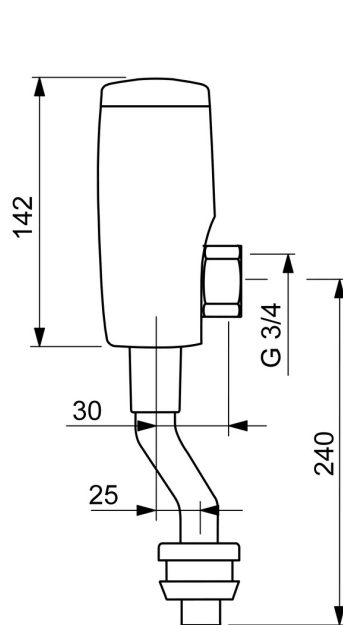

EAN: 4057304014024
static.hansa.com/09440189

- öffentliche & halböffentliche Bereiche, Industrie
- Berührungslos, Bluetooth® fähig, Batteriebetrieb
- Wandmontage
- Chrom
- Schmutzfilter
- PSD-Sensor mit Autofocus, Magnetventil, Batterie-Leer-Anzeige
- direkter Anschluss, Innengewinde, mit integrierter Vorabsperrung
- Softwaresettings per CONNECT App änderbar
- Ohne Anschlüsse

Technische Daten

Durchflusseigenschaften

Durchfluss bei 3 bar	34.8 l/min
Druckverlust bei einem Durchfluss von 0,2 l/s	0.4 bar

Technische Eigenschaften

DN-Größe (Nennmaß)	DN15
Warmwasserversorgung	max. +70°C
Arbeitsdruck	0.5-10 bar
Anschlussgröße	G3/4
Ausladung	81 mm
Werkstoff	Messing