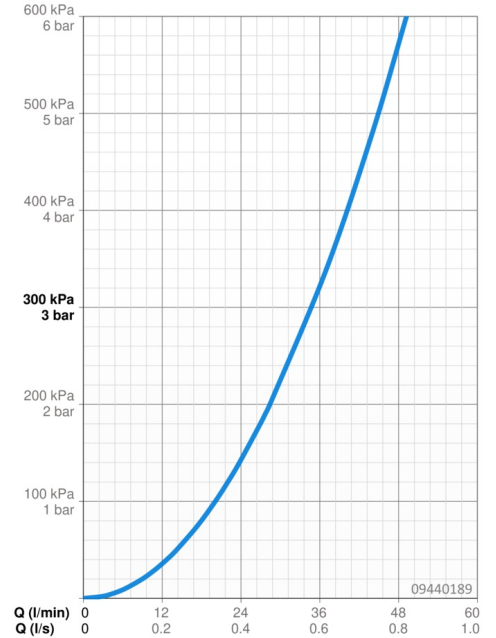

Technische Daten

Durchflusseigenschaften

Durchfluss bei 3 bar	34.8 l/min
Druckverlust bei einem Durchfluss von 0,2 l/s	0.4 bar

Technische Eigenschaften

DN-Größe (Nennmaß)	DN15
Warmwasserversorgung	max. +70°C
Arbeitsdruck	0.5-10 bar
Anschlussgröße	G3/4
Ausladung	81 mm
Werkstoff	Messing

Software-Einstellungen

Hygienespülung	24 h (off/1-120 h)
Dauer Hygienespülung	6 s (1-120 s)
Vorspülung	2 s (OFF / 1-10 s)

Elektronische Eigenschaften

Batterie	Lithium 2CR5 6 V

Vorschriften

EU Directive	C € Low Voltage Directive 2014/35/EU , EMC Directive 2014/30/EU , RoHS Directive 2011/65/EU
EN Standard	EN 15091, ETSI EN 301 489-1 V1.9.2 , ETSI EN 300 328 v2.2.2 , EN 61000-6-1:2007 , EN 61000-6-3:2007+A1:2011+AC:2012 , EN 60335-1:2012+A11+A13+A14+A15:2021, Part 19.11.4
Schutzklasse	IP 55

Zulassungen und Deklarationen

UN38.3	UN38-3 Maxell 2CR5
Konformitätserklärung	RED
EPD	S-P-07806

Nachhaltigkeit

EPD module A1 (kg CO2 eq.)	5,53
EPD module A2 (kg CO2 eq.)	0,26
EPD module A3 (kg CO2 eq.)	3,91
EPD module A1-A3 (kg CO2 eq.)	9,70
EPD module A4 (kg CO2 eq.)	0,24
EPD module B7 (kg CO2 eq.)	88740,00
EPD module C2 (kg CO2 eq.)	0,01
EPD module C3 (kg CO2 eq.)	0,01
EPD module C4 (kg CO2 eq.)	1,23
EPD module D (kg CO2 eq.)	-5,04