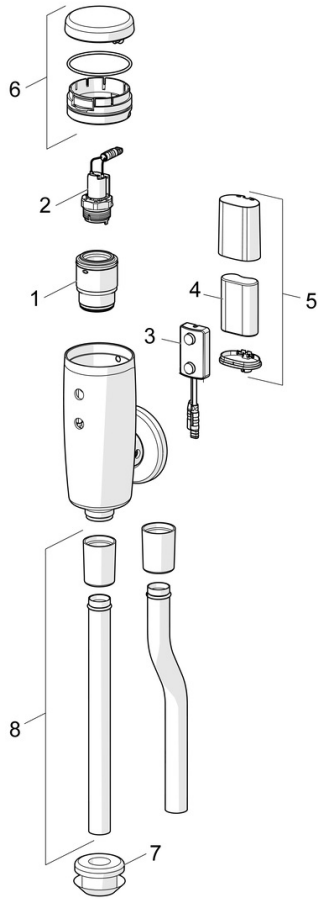

Technische Daten

Durchflusseigenschaften

Durchfluss bei 3 bar	34.8 l/min
Druckverlust bei einem Durchfluss von 0,2 l/s	0.4 bar

Technische Eigenschaften

DN-Größe (Nennmaß)	DN15
Warmwasserversorgung	max. +70°C
Arbeitsdruck	0.5-10 bar
Anschlussgröße	G3/4
Ausladung	81 mm
Werkstoff	Messing

Zulassungen und Deklarationen

UN38.3	UN38-3 Maxell 2CR5
Konformitätserklärung	RED
EPD	S-P-07806

Nachhaltigkeit

EPD module A1 (kg CO2 eq.)	5,53
EPD module A2 (kg CO2 eq.)	0,26
EPD module A3 (kg CO2 eq.)	3,91
EPD module A1-A3 (kg CO2 eq.)	9,70
EPD module A4 (kg CO2 eq.)	0,24
EPD module B7 (kg CO2 eq.)	88740,00
EPD module C2 (kg CO2 eq.)	0,01
EPD module C3 (kg CO2 eq.)	0,01
EPD module C4 (kg CO2 eq.)	1,23
EPD module D (kg CO2 eq.)	-5,04

Ersatzteile

SP09440172

	Name	Art.-Nr.
01	Magnetventilgehäuse	59914231
02	Magnetventil, 6 V	59914232
03	Sensor, 6/9/12 V Bluetooth	1002253V
03	Sensor, 6 V, (-2020)	59914233
04	Batterie, 2CR5 6 V	59911670
05	Batteriegehäuse inkl. Batterie	59914154
06	Abdeckkappe	59914234
07	Anschlussdichtung	59914235
08	Spülrohr, 09440183	59914401
08	Spülrohr, 09440172	59914236