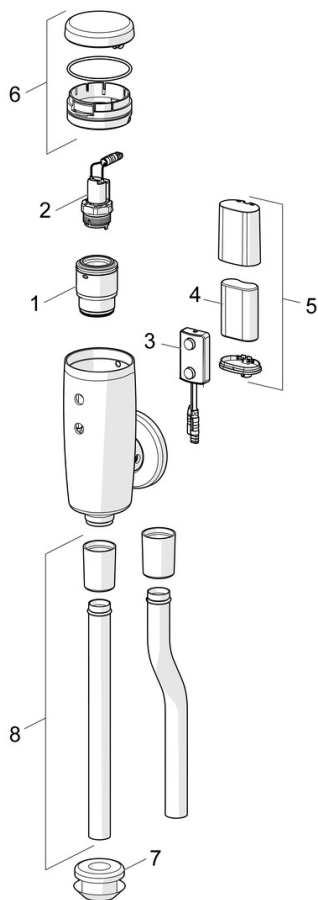

Technické údaje

Vlastnosti prietoku

Prietok pri tlaku 3 bar	33.6 l/min
Pokles tlaku pri prietoku (0,2 l/s)	0.4 bar

Technické vlastnosti

Veľkosť DN (menovitý rozmer)	DN15
Dodávka teplej vody	max. +70°C
Pracovný tlak	0.5-10 bar
Spojovacia veľkosť	G1/2
Projection	81 mm
Materiál	Mosadz

Schválenia a Prehlásenia

UN38.3	UN38-3 Maxell 2CR5
Vyhĺásenie o zhode	RED
EPD	S-P-07806

Udržateľnosť

EPD module A1 (kg CO2 eq.)	6,25
EPD module A2 (kg CO2 eq.)	0,29
EPD module A3 (kg CO2 eq.)	4,41
EPD module A1-A3 (kg CO2 eq.)	10,95
EPD module A4 (kg CO2 eq.)	0,27
EPD module B7 (kg CO2 eq.)	85680,00
EPD module C2 (kg CO2 eq.)	0,01
EPD module C3 (kg CO2 eq.)	0,02
EPD module C4 (kg CO2 eq.)	1,39
EPD module D (kg CO2 eq.)	-5,69

Náhradné diely

SP09440172

	Názov	Kód
01	Telo ventilu	59914231
02	Pilot ventil, 6 V	59914232
03	Senzor, 6/9/12 V Bluetooth	1002253V
03	Senzor, 6 V, (-2020)	59914233
04	Batéria, 2CR5 6 V	59911670
05	Skrinka s monočlánkom	59914154
06	Klobúk,krytka	59914234
07	Vymedzovacie tesnenie	59914235
08	Trubica splachovača , 09440183	59914401
08	Trubica splachovača , 09440172	59914236