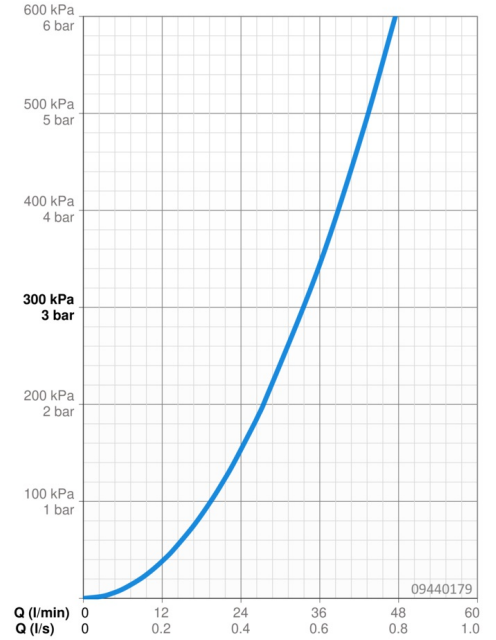

Technické údaje

Vlastnosti prietoku

Prietok pri tlaku 3 bar	33.6 l/min
Pokles tlaku pri prietoku (0,2 l/s)	0.4 bar

Technické vlastnosti

Veľkosť DN (menovitý rozmer)	DN15
Dodávka teplej vody	max. +70°C
Pracovný tlak	0.5-10 bar
Spojovacia veľkosť	G1/2
Projection	81 mm
Materiál	Mosadz

Softvérové nastavenia

Automatický oplach	24 h (off/1-120 h)
Doba automatického oplachu	6 s (1-120 s)
Doba predoplachu	2 s (OFF / 1-10 s)

Elektronické vlastnosti

Batéria	Lithium 2CR5 6 V

Predpisy

Smernica o EU	C € Low Voltage Directive 2014/35/EU , EMC Directive 2014/30/EU , RoHS Directive 2011/65/EU
Norma EN	EN 15091, ETSI EN 301 489-1 V1.9.2 , ETSI EN 300 328 v2.2.2 , EN 61000-6-1:2007 , EN 61000-6-3:2007+A1:2011+AC:2012 , EN 60335-1:2012+A11+A13+A14+A14+A2+A15:2021, Part 19.11.4
Trieda ochrany	IP 55

Schválenia a Prehlásenia

UN38.3	UN38-3 Maxell 2CR5
Vyhĺásenie o zhode	RED
EPD	S-P-07806

Udržateľnosť

EPD module A1 (kg CO2 eq.)	6,25
EPD module A2 (kg CO2 eq.)	0,29
EPD module A3 (kg CO2 eq.)	4,41
EPD module A1-A3 (kg CO2 eq.)	10,95
EPD module A4 (kg CO2 eq.)	0,27
EPD module B7 (kg CO2 eq.)	85680,00
EPD module C2 (kg CO2 eq.)	0,01
EPD module C3 (kg CO2 eq.)	0,02
EPD module C4 (kg CO2 eq.)	1,39
EPD module D (kg CO2 eq.)	-5,69