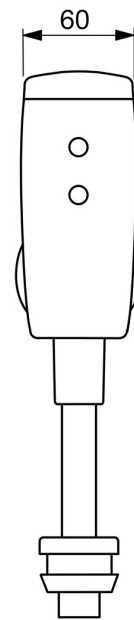

EAN: 4057304014017
static.hansa.com/09440179

- Verejné a poloverejné, Priemysel
- Bezdotyková, Bluetooth®, Batériová prevádzka
- Nástenná montáž
- Chróm
- Autofocus senzor s automatickým zaostrovaním, Solenoidový /elektromagnetický/ ventil riadený impulzom, Indikátor nízkej kapacity napájacej batérie
- Excentrické etážky, Uzatvárací ventil (y)
- Možnosť ďalšieho nastavenia softvéru (cez Bluetooth)

Technické údaje

Vlastnosti prietoku

Prietok pri tlaku 3 bar	33.6 l/min
Pokles tlaku pri prietoku (0,2 l/s)	0.4 bar

Technické vlastnosti

Veľkosť DN (menovitý rozmer)	DN15
Dodávka teplej vody	max. +70°C
Pracovný tlak	0.5-10 bar
Spojovacia veľkosť	G1/2
Projection	81 mm
Materiál	Mosadz

Náhradné diely

SP09440172

	Názov	Kód
01	Telo ventilu	59914231
02	Pilot ventil, 6 V	59914232
03	Senzor, 6/9/12 V Bluetooth	1002253V
03	Senzor, 6 V, (-2020)	59914233
04	Batéria, 2CR5 6 V	59911670
05	Skrinka s monočlánkom	59914154
06	Klobúk,krytka	59914234
07	Vymedzovacie tesnenie	59914235
08	Trubica splachovača , 09440183	59914401
08	Trubica splachovača , 09440172	59914236