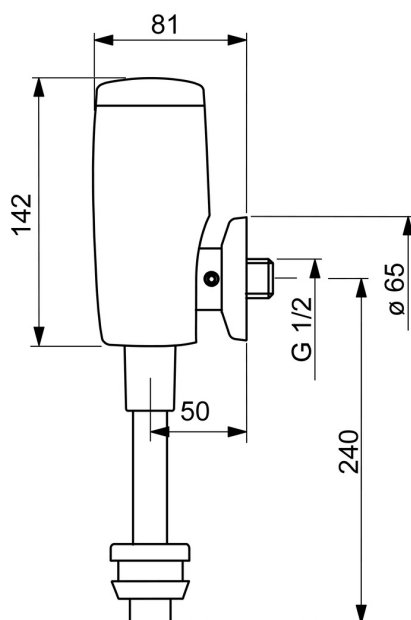

Technické údaje

Vlastnosti prietoku

Prietok pri tlaku 3 bar	33.6 l/min
Pokles tlaku pri prietoku (0,2 l/s)	0.4 bar

Technické vlastnosti

Veľkosť DN (menovitý rozmer)	DN15
Dodávka teplej vody	max. +70°C
Pracovný tlak	0.5-10 bar
Spojovacia veľkosť	G1/2
Projection	81 mm
Materiál	Mosadz

Schválenia a Prehlásenia

UN38.3	UN38-3 Maxell 2CR5
Vyhĺásenie o zhode	RED
EPD	S-P-07806

Udržateľnosť

EPD module A1 (kg CO2 eq.)	6,25
EPD module A2 (kg CO2 eq.)	0,29
EPD module A3 (kg CO2 eq.)	4,41
EPD module A1-A3 (kg CO2 eq.)	10,95
EPD module A4 (kg CO2 eq.)	0,27
EPD module B7 (kg CO2 eq.)	85680,00
EPD module C2 (kg CO2 eq.)	0,01
EPD module C3 (kg CO2 eq.)	0,02
EPD module C4 (kg CO2 eq.)	1,39
EPD module D (kg CO2 eq.)	-5,69

Náhradné diely

SP09440172

	Názov	Kód
01	Telo ventilu	59914231
02	Pilot ventil, 6 V	59914232
03	Senzor, 6/9/12 V Bluetooth	1002253V
03	Senzor, 6 V, (-2020)	59914233
04	Batéria, 2CR5 6 V	59911670
05	Skrinka s monočlánkom	59914154
06	Klobúk,krytka	59914234
07	Vymedzovacie tesnenie	59914235
08	Trubica splachovača , 09440183	59914401
08	Trubica splachovača , 09440172	59914236