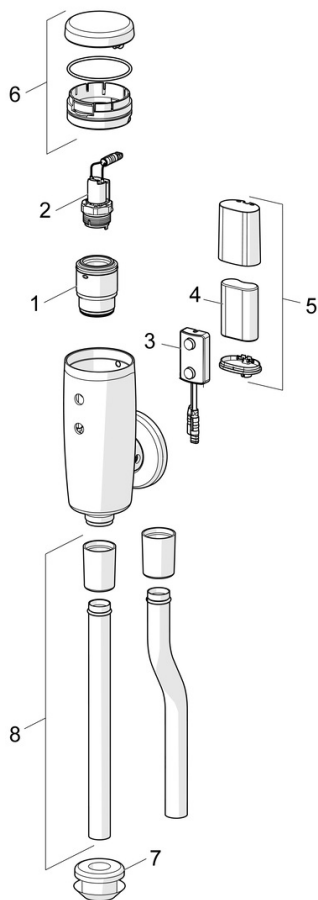

Technische gegevens

Doorstromingseigenschappen

Doorstroomhoeveelheid bij 3 bar	33.6 l/min
Drukverlies bij doorstroomhoeveelheid (0,2 l/s)	0.4 bar

Technische eigenschappen

DN-maat	DN15
Warmwatertoevoer	max. +70°C
Werkdruk	0.5-10 bar
Aansluitmaat	G1/2
Projection	81 mm
Materiaal	brass

Toestemmingen en Verklaringen

UN38.3	UN38-3 Maxell 2CR5
Verklaring van overeenstemming	RED
EPD	S-P-07806

Duurzaamheid

EPD module A1 (kg CO2 eq.)	6,25
EPD module A2 (kg CO2 eq.)	0,29
EPD module A3 (kg CO2 eq.)	4,41
EPD module A1-A3 (kg CO2 eq.)	10,95
EPD module A4 (kg CO2 eq.)	0,27
EPD module B7 (kg CO2 eq.)	85680,00
EPD module C2 (kg CO2 eq.)	0,01
EPD module C3 (kg CO2 eq.)	0,02
EPD module C4 (kg CO2 eq.)	1,39
EPD module D (kg CO2 eq.)	-5,69

Reserveonderdelen

SP09440172

	Naam	Code
01	Membran behuizing	59914231
02	Magneetventiel, 6 V	59914232
03	Fotoceel, 6/9/12 V Bluetooth	1002253V
03	Fotoceel, 6 V, (-2020)	59914233
04	Batterij, 2CR5 6 V	59911670
05	Patareikarrik kompl.	59914154
06	Kap	59914234
07	Slang doorvoernippel	59914235
08	Spoelpijp, 09440183	59914401
08	Spoelpijp, 09440172	59914236