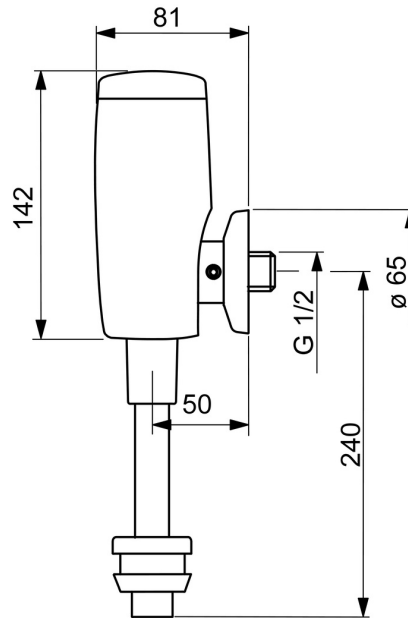

EAN: 4057304014017
static.hansa.com/09440179

- Openbaar en semi-openbaar, Industry
- Elektronisch, Bluetooth, Batterij gestuurd
- Wandmontage
- Chrom
- Autofocus sensor, Magneetventiel, Indicatie voor (bijna) lege batterij
- S-koppelingen met rozetten, Geïntegreerd afsluitventiel
- Software instellingen zijn aan te passen (via bluetooth App)

Technische gegevens

Doorstromingseigenschappen

Doorstroomhoeveelheid bij 3 bar	33.6 l/min
Drukverlies bij doorstroomhoeveelheid (0,2 l/s)	0.4 bar

Technische eigenschappen

DN-maat	DN15
Warmwatertoevoer	max. +70°C
Werkdruk	0.5-10 bar
Aansluitmaat	G1/2
Projection	81 mm
Materiaal	brass