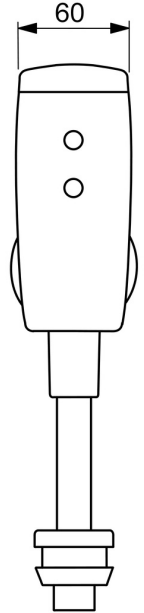

EAN: 4057304014017
static.hansa.com/09440179

- Openbaar en semi-openbaar, Industry
- Elektronisch, Bluetooth, Batterij gestuurd
- Wandmontage
- Chrom
- Autofocus sensor, Magneetventiel, Indicatie voor (bijna) lege batterij
- S-koppelingen met rozetten, Geïntegreerd afsluitventiel
- Software instellingen zijn aan te passen (via bluetooth App)

Technische gegevens

Doorstromingseigenschappen

Doorstroomhoeveelheid bij 3 bar	33.6 l/min
Drukverlies bij doorstroomhoeveelheid (0,2 l/s)	0.4 bar

Technische eigenschappen

DN-maat	DN15
Warmwatertoevoer	max. +70°C
Werkdruk	0.5-10 bar
Aansluitmaat	G1/2
Projection	81 mm
Materiaal	brass

Reserveonderdelen

SP09440172

	Naam	Code
01	Membran behuizing	59914231
02	Magneetventiel, 6 V	59914232
03	Fotoceel, 6/9/12 V Bluetooth	1002253V
03	Fotoceel, 6 V, (-2020)	59914233
04	Batterij, 2CR5 6 V	59911670
05	Patareikarrik kompl.	59914154
06	Kap	59914234
07	Slang doorvoernippel	59914235
08	Spoelpijp, 09440183	59914401
08	Spoelpijp, 09440172	59914236