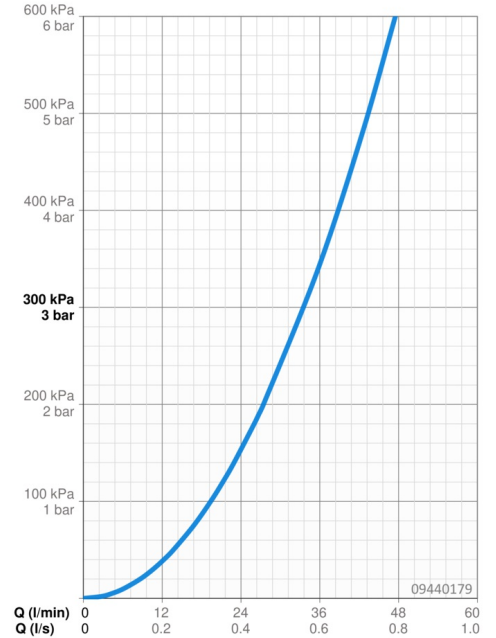

Technische gegevens

Doorstromingseigenschappen

Doorstroomhoeveelheid bij 3 bar	33.6 l/min
Drukverlies bij doorstroomhoeveelheid (0,2 l/s)	0.4 bar

Technische eigenschappen

DN-maat	DN15
Warmwatertoevoer	max. +70°C
Werkdruk	0.5-10 bar
Aansluitmaat	G1/2
Projection	81 mm
Materiaal	brass

Toestemmingen en Verklaringen

UN38.3	UN38-3 Maxell 2CR5
Verklaring van overeenstemming	RED
EPD	S-P-07806

Duurzaamheid

EPD module A1 (kg CO2 eq.)	6,25
EPD module A2 (kg CO2 eq.)	0,29
EPD module A3 (kg CO2 eq.)	4,41
EPD module A1-A3 (kg CO2 eq.)	10,95
EPD module A4 (kg CO2 eq.)	0,27
EPD module B7 (kg CO2 eq.)	85680,00
EPD module C2 (kg CO2 eq.)	0,01
EPD module C3 (kg CO2 eq.)	0,02
EPD module C4 (kg CO2 eq.)	1,39
EPD module D (kg CO2 eq.)	-5,69