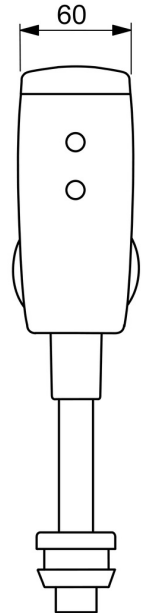

EAN: 4057304014017
static.hansa.com/09440179

- Settore pubblico e semipubblico, Settore industriale
- Senza contatto, Bluetooth®, Alimentazione a batteria
- Montaggio a parete
- Cromo
- Sensore con autofocus, Valvola elettromagnetica, Indicazione batteria scarica
- Raccordi a S eccentrici, Valvola di arresto
- impostazioni del software regolabili (tramite App)

Dati tecnici

Caratteristiche flusso

Portata 3 bar	33.6 l/min
Perdita di pressione con portata (0,2 l/s)	0.4 bar

Caratteristiche tecniche

Misura DN (dimensione nominale)	DN15
Fornitura di acqua calda	max. +70°C
Pressione di esercizio	0.5-10 bar
Misura della connessione	G1/2
Projection	81 mm
Materiale	Ottone

Parti di ricambio

SP09440172

	Nome	Codice
01	Alloggio delle membrane	59914231
02	Valvola magnetica, 6 V	59914232
03	Sensore, 6/9/12 V Bluetooth	1002253V
03	Sensore, 6 V, (-2020)	59914233
04	Batteria, 2CR5 6 V	59911670
05	Box per batteria completo	59914154
06	Cappuccio	59914234
07	Guarnizione	59914235
08	Tubo di raccordo, 09440183	59914401
08	Tubo di raccordo, 09440172	59914236