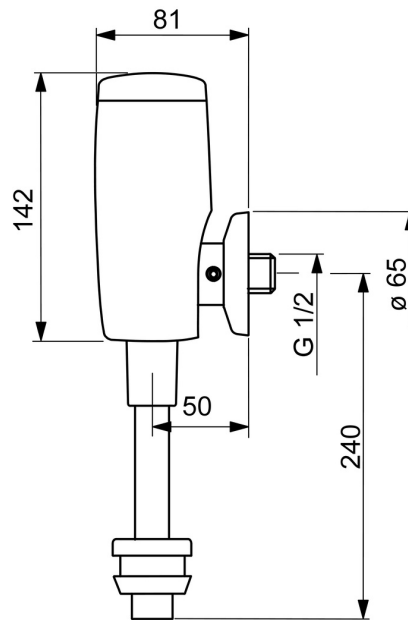

EAN: 4057304014017
static.hansa.com/09440179

- Settore pubblico e semipubblico, Settore industriale
- Senza contatto, Bluetooth®, Alimentazione a batteria
- Montaggio a parete
- Cromo
- Sensore con autofocus, Valvola elettromagnetica, Indicazione batteria scarica
- Raccordi a S eccentrici, Valvola di arresto
- impostazioni del software regolabili (tramite App)

Dati tecnici

Caratteristiche flusso

Portata 3 bar	33.6 l/min
Perdita di pressione con portata (0,2 l/s)	0.4 bar

Caratteristiche tecniche

Misura DN (dimensione nominale)	DN15
Fornitura di acqua calda	max. +70°C
Pressione di esercizio	0.5-10 bar
Misura della connessione	G1/2
Projection	81 mm
Materiale	Ottone

Parti di ricambio

SP09440172

	Nome	Codice
01	Alloggio delle membrane	59914231
02	Valvola magnetica, 6 V	59914232
03	Sensore, 6/9/12 V Bluetooth	1002253V
03	Sensore, 6 V, (-2020)	59914233
04	Batteria, 2CR5 6 V	59911670
05	Box per batteria completo	59914154
06	Cappuccio	59914234
07	Guarnizione	59914235
08	Tubo di raccordo, 09440183	59914401
08	Tubo di raccordo, 09440172	59914236