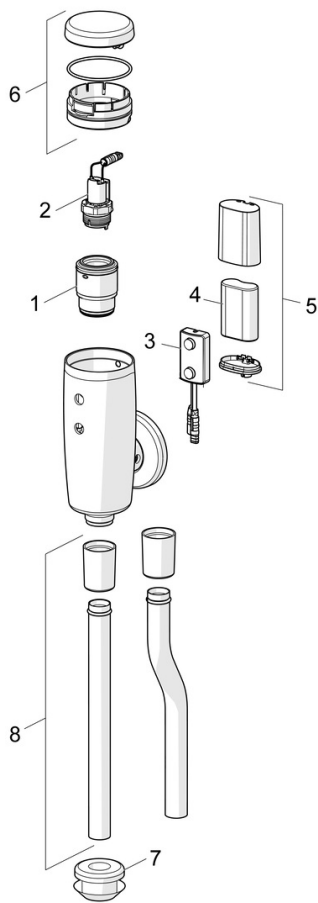

Dati tecnici

Caratteristiche flusso

Portata 3 bar	33.6 l/min
Perdita di pressione con portata (0,2 l/s)	0.4 bar

Caratteristiche tecniche

Misura DN (dimensione nominale)	DN15
Fornitura di acqua calda	max. +70°C
Pressione di esercizio	0.5-10 bar
Misura della connessione	G1/2
Projection	81 mm
Materiale	Ottone

Certificati/Dichiarazioni

UN38.3	UN38-3 Maxell 2CR5
Dichiarazione di conformità	RED
EPD	S-P-07806

Sostenibilità

EPD module A1 (kg CO2 eq.)	6,25
EPD module A2 (kg CO2 eq.)	0,29
EPD module A3 (kg CO2 eq.)	4,41
EPD module A1-A3 (kg CO2 eq.)	10,95
EPD module A4 (kg CO2 eq.)	0,27
EPD module B7 (kg CO2 eq.)	85680,00
EPD module C2 (kg CO2 eq.)	0,01
EPD module C3 (kg CO2 eq.)	0,02
EPD module C4 (kg CO2 eq.)	1,39
EPD module D (kg CO2 eq.)	-5,69

Parti di ricambio

SP09440172

	Nome	Codice
01	Alloggio delle membrane	59914231
02	Valvola magnetica, 6 V	59914232
03	Sensore, 6/9/12 V Bluetooth	1002253V
03	Sensore, 6 V, (-2020)	59914233
04	Batteria, 2CR5 6 V	59911670
05	Box per batteria completo	59914154
06	Cappuccio	59914234
07	Guarnizione	59914235
08	Tubo di raccordo, 09440183	59914401
08	Tubo di raccordo, 09440172	59914236