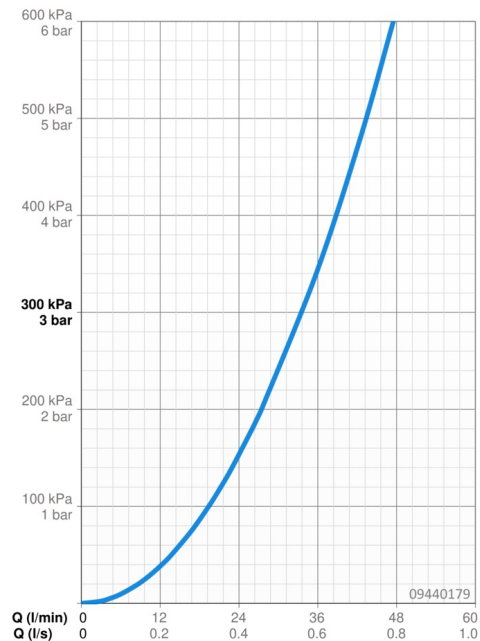

Dati tecnici

Caratteristiche flusso

Portata 3 bar	33.6 l/min
Perdita di pressione con portata (0,2 l/s)	0.4 bar

Caratteristiche tecniche

Misura DN (dimensione nominale)	DN15
Fornitura di acqua calda	max. +70°C
Pressione di esercizio	0.5-10 bar
Misura della connessione	G1/2
Projection	81 mm
Materiale	Ottone

Impostazioni software

Scarico automatico	24 h (off/1-120 h)
Periodo di scarico automatico	6 s (1-120 s)
Periodo di scarico preliminare	2 s (OFF / 1-10 s)

Caratteristiche elettroniche

Batteria	Lithium 2CR5 6 V

Norme

Direttiva EU	C € Low Voltage Directive 2014/35/EU , EMC Directive 2014/30/EU , RoHS Directive 2011/65/EU
Standard EN	EN 15091, ETSI EN 301 489-1 V1.9.2 , ETSI EN 300 328 v2.2.2 , EN 61000-6-1:2007 , EN 61000-6-3:2007+A1:2011+AC:2012 , EN 60335-1:2012+A11+A13+A14+A15:2021, Part 19.11.4
Classe di protezione	IP 55

Certificati/Dichiarazioni

UN38.3	UN38-3 Maxell 2CR5
Dichiarazione di conformità	RED
EPD	S-P-07806

Sostenibilità

EPD module A1 (kg CO2 eq.)	6,25
EPD module A2 (kg CO2 eq.)	0,29
EPD module A3 (kg CO2 eq.)	4,41
EPD module A1-A3 (kg CO2 eq.)	10,95
EPD module A4 (kg CO2 eq.)	0,27
EPD module B7 (kg CO2 eq.)	85680,00
EPD module C2 (kg CO2 eq.)	0,01
EPD module C3 (kg CO2 eq.)	0,02
EPD module C4 (kg CO2 eq.)	1,39
EPD module D (kg CO2 eq.)	-5,69