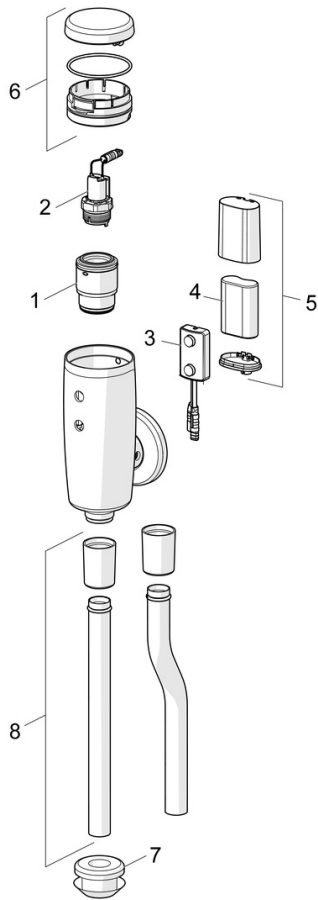

### Caractéristiques techniques

Taille DN (diamètre nominal)	<b>DN15</b>
Alimentation en eau chaude	<b>max. +70°C</b>
Pression de service	<b>0.5-10 bar</b>
Taille de raccord	<b>G1/2</b>
Saillie	<b>81 mm</b>
Matériau	<b>brass</b>

## Pièces de rechange