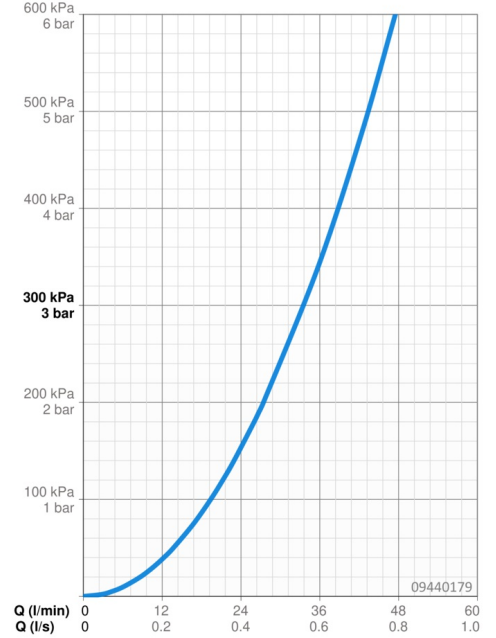

Caractéristiques techniques

Caractéristiques de débit

Débit à 3 bar	33.6 l/min
Perte de charge avec débit (0,2 l/s)	0.4 bar

Caractéristiques techniques

Taille DN (diamètre nominal)	DN15
Alimentation en eau chaude	max. +70°C
Pression de service	0.5-10 bar
Taille de raccord	G1/2
Saillie	81 mm
Matériau	brass

Paramètres du logiciel

Rinçage automatique	24 h (off/1-120 h)
Durée de rinçage automatique	6 s (1-120 s)
Durée de pré-rinçage	2 s (OFF / 1-10 s)

Caractéristiques électroniques

Pile	Lithium 2CR5 6 V

Règlementations

Directive EU	C € Low Voltage Directive 2014/35/EU , EMC Directive 2014/30/EU , RoHS Directive 2011/65/EU
Norme EN	EN 15091, ETSI EN 301 489-1 V1.9.2 , ETSI EN 300 328 v2.2.2 , EN 61000-6-1:2007 , EN 61000-6-3:2007+A1:2011+AC:2012 , EN 60335-1:2012+A11+A13+A14+A14+A2+A15:2021, Part 19.11.4
Indice de protection	IP 55

Certificats et normes

UN38.3	UN38-3 Maxell 2CR5
Déclaration de conformité	RED
EPD	S-P-07806

Durabilité

EPD module A1 (kg CO2 eq.)	6,25
EPD module A2 (kg CO2 eq.)	0,29
EPD module A3 (kg CO2 eq.)	4,41
EPD module A1-A3 (kg CO2 eq.)	10,95
EPD module A4 (kg CO2 eq.)	0,27
EPD module B7 (kg CO2 eq.)	85680,00
EPD module C2 (kg CO2 eq.)	0,01
EPD module C3 (kg CO2 eq.)	0,02
EPD module C4 (kg CO2 eq.)	1,39
EPD module D (kg CO2 eq.)	-5,69