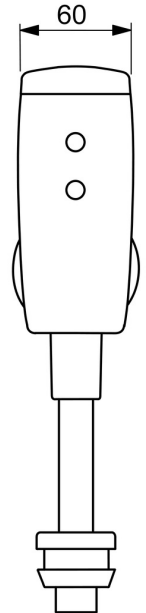

## Caractéristiques techniques

### Caractéristiques de débit

Débit à 3 bar	<b>33.6 l/min</b>
Perte de charge avec débit (0,2 l/s)	<b>0.4 bar</b>

### Caractéristiques techniques

Taille DN (diamètre nominal)	<b>DN15</b>
Alimentation en eau chaude	<b>max. +70°C</b>
Pression de service	<b>0.5-10 bar</b>
Taille de raccord	<b>G1/2</b>
Saillie	<b>81 mm</b>
Matériau	<b>brass</b>

## Pièces de rechange