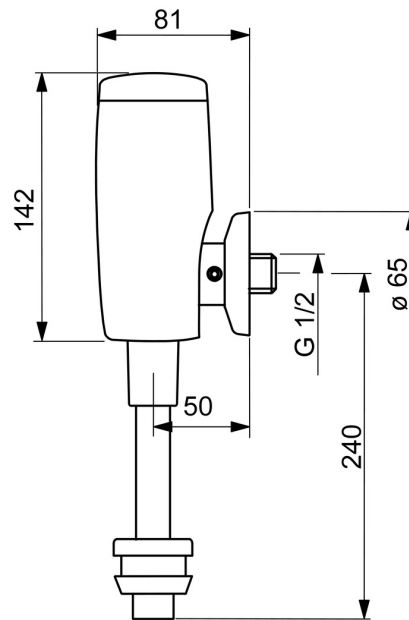

## Caractéristiques techniques

### Caractéristiques techniques

Taille DN (diamètre nominal)	<b>DN15</b>
Alimentation en eau chaude	<b>max. +70°C</b>
Pression de service	<b>0.5-10 bar</b>
Taille de raccord	<b>G1/2</b>
Saillie	<b>81 mm</b>
Matériau	<b>brass</b>