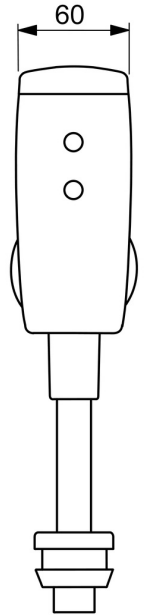

EAN: 4057304014017
static.hansa.com/09440179

- öffentliche & halböffentliche Bereiche, Industrie
- Berührungslos, Bluetooth® fähig, Batteriebetrieb
- Wandmontage
- Chrom
- PSD-Sensor mit Autofocus, Magnetventil, Batterie-Leer-Anzeige
- S-Anschlüsse, mit integrierter Vorabsperung
- Softwaresettings per CONNECT App änderbar

Technische Daten

Durchflusseigenschaften

Durchfluss bei 3 bar	33.6 l/min
Druckverlust bei einem Durchfluss von 0,2 l/s	0.4 bar

Technische Eigenschaften

DN-Größe (Nennmaß)	DN15
Warmwasserversorgung	max. +70°C
Arbeitsdruck	0.5-10 bar
Anschlussgröße	G1/2
Ausladung	81 mm
Werkstoff	Messing