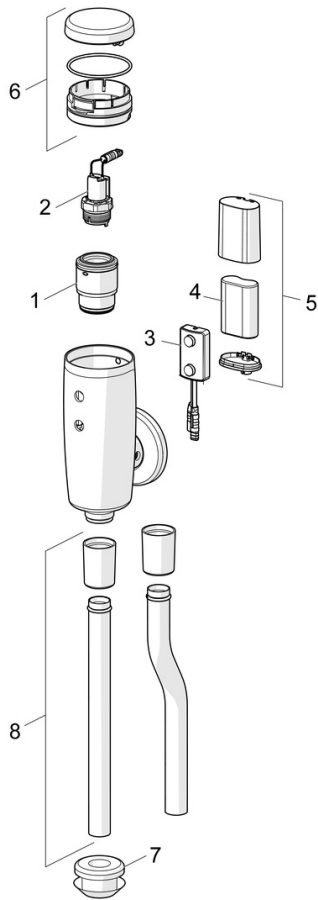

Technische Daten

Durchflusseigenschaften

Durchfluss bei 3 bar	33.6 l/min
Druckverlust bei einem Durchfluss von 0,2 l/s	0.4 bar

Technische Eigenschaften

DN-Größe (Nennmaß)	DN15
Warmwasserversorgung	max. +70°C
Arbeitsdruck	0.5-10 bar
Anschlussgröße	G1/2
Ausladung	81 mm
Werkstoff	Messing

Zulassungen und Deklarationen

UN38.3	UN38-3 Maxell 2CR5
Konformitätserklärung	RED
EPD	S-P-07806

Nachhaltigkeit

EPD module A1 (kg CO2 eq.)	6,25
EPD module A2 (kg CO2 eq.)	0,29
EPD module A3 (kg CO2 eq.)	4,41
EPD module A1-A3 (kg CO2 eq.)	10,95
EPD module A4 (kg CO2 eq.)	0,27
EPD module B7 (kg CO2 eq.)	85680,00
EPD module C2 (kg CO2 eq.)	0,01
EPD module C3 (kg CO2 eq.)	0,02
EPD module C4 (kg CO2 eq.)	1,39
EPD module D (kg CO2 eq.)	-5,69

Ersatzteile

SP09440172

	Name	Art.-Nr.
01	Magnetventilgehäuse	59914231
02	Magnetventil, 6 V	59914232
03	Sensor, 6/9/12 V Bluetooth	1002253V
03	Sensor, 6 V, (-2020)	59914233
04	Batterie, 2CR5 6 V	59911670
05	Batteriegehäuse inkl. Batterie	59914154
06	Abdeckkappe	59914234
07	Anschlussdichtung	59914235
08	Spülrohr, 09440183	59914401
08	Spülrohr, 09440172	59914236