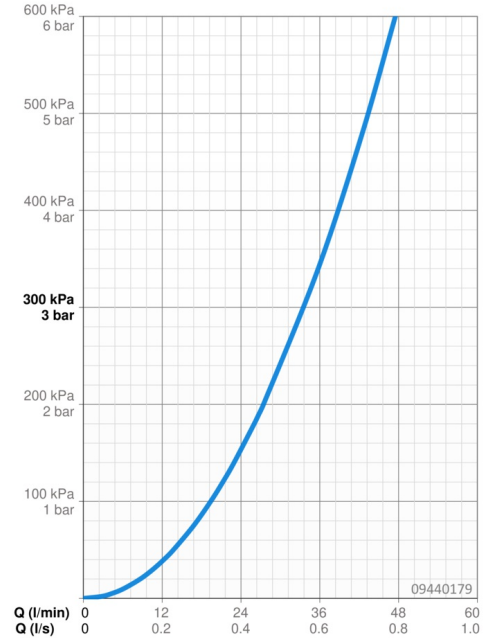

Technische Daten

Durchflusseigenschaften

Durchfluss bei 3 bar	33.6 l/min
Druckverlust bei einem Durchfluss von 0,2 l/s	0.4 bar

Technische Eigenschaften

DN-Größe (Nennmaß)	DN15
Warmwasserversorgung	max. +70°C
Arbeitsdruck	0.5-10 bar
Anschlussgröße	G1/2
Ausladung	81 mm
Werkstoff	Messing

Software-Einstellungen

Hygienespülung	24 h (off/1-120 h)
Dauer Hygienespülung	6 s (1-120 s)
Vorspülung	2 s (OFF / 1-10 s)

Elektronische Eigenschaften

Batterie	Lithium 2CR5 6 V

Vorschriften

EU Directive	C € Low Voltage Directive 2014/35/EU , EMC Directive 2014/30/EU , RoHS Directive 2011/65/EU
EN Standard	EN 15091, ETSI EN 301 489-1 V1.9.2 , ETSI EN 300 328 v2.2.2 , EN 61000-6-1:2007 , EN 61000-6-3:2007+A1:2011+AC:2012 , EN 60335-1:2012+A11+A13+A1+A14+A2+A15:2021, Part 19.11.4
Schutzklasse	IP 55

Zulassungen und Deklarationen

UN38.3	UN38-3 Maxell 2CR5
Konformitätserklärung	RED
EPD	S-P-07806

Nachhaltigkeit

EPD module A1 (kg CO2 eq.)	6,25
EPD module A2 (kg CO2 eq.)	0,29
EPD module A3 (kg CO2 eq.)	4,41
EPD module A1-A3 (kg CO2 eq.)	10,95
EPD module A4 (kg CO2 eq.)	0,27
EPD module B7 (kg CO2 eq.)	85680,00
EPD module C2 (kg CO2 eq.)	0,01
EPD module C3 (kg CO2 eq.)	0,02
EPD module C4 (kg CO2 eq.)	1,39
EPD module D (kg CO2 eq.)	-5,69