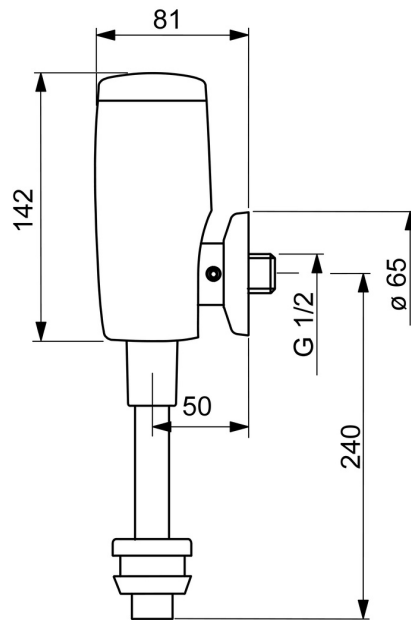

EAN: 4057304014017
static.hansa.com/09440179

- öffentliche & halböffentliche Bereiche, Industrie
- Berührungslos, Bluetooth® fähig, Batteriebetrieb
- Wandmontage
- Chrom
- PSD-Sensor mit Autofocus, Magnetventil, Batterie-Leer-Anzeige
- S-Anschlüsse, mit integrierter Vorabsperung
- Softwaresettings per CONNECT App änderbar

Technische Daten

Durchflusseigenschaften

Durchfluss bei 3 bar	33.6 l/min
Druckverlust bei einem Durchfluss von 0,2 l/s	0.4 bar

Technische Eigenschaften

DN-Größe (Nennmaß)	DN15
Warmwasserversorgung	max. +70°C
Arbeitsdruck	0.5-10 bar
Anschlussgröße	G1/2
Ausladung	81 mm
Werkstoff	Messing