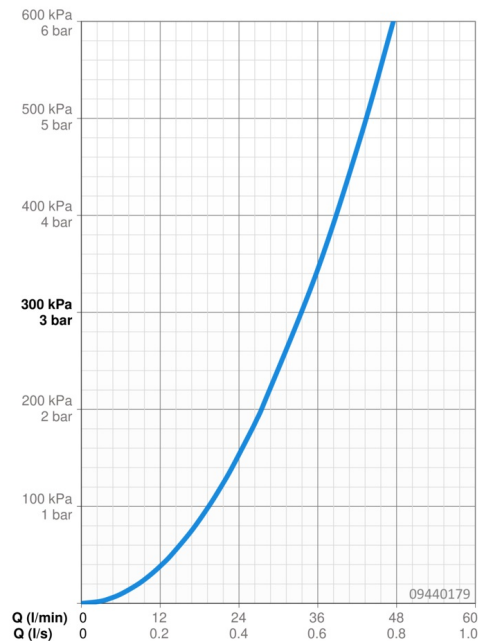

Technické údaje

Vlastnosti průtoku

Průtokové množství při 3 bar	33.6 l/min
Tlaková ztráta při průtoku (0,2 l/s)	0.4 bar

Technické vlastnosti

Velikost DN (jmenovitý rozměr)	DN15
Zdroj teplé vody	max. +70°C
Pracovní tlak	0.5-10 bar
Velikost přípojky	G1/2
Projection	81 mm
Materiál	Mosaz

Schválení a Prohlášení

UN38.3	UN38-3 Maxell 2CR5
Prohlášení o shodě	RED
EPD	S-P-07806

Udržitelnost

EPD module A1 (kg CO2 eq.)	6,25
EPD module A2 (kg CO2 eq.)	0,29
EPD module A3 (kg CO2 eq.)	4,41
EPD module A1-A3 (kg CO2 eq.)	10,95
EPD module A4 (kg CO2 eq.)	0,27
EPD module B7 (kg CO2 eq.)	85680,00
EPD module C2 (kg CO2 eq.)	0,01
EPD module C3 (kg CO2 eq.)	0,02
EPD module C4 (kg CO2 eq.)	1,39
EPD module D (kg CO2 eq.)	-5,69