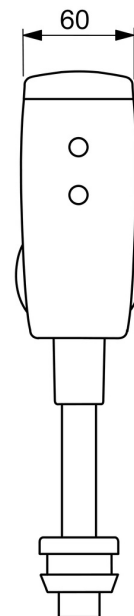

EAN: 4057304014017
static.hansa.com/09440179

- Veřejně a poloveřejně, Průmysl
- Bezdotyková, Bluetooth®, Bateriový provoz
- Montáž na zeď
- Chrom
- Senzor se systémem Autofocus - automatické zaostřování, Elektromagnetický ventil řízený impulsem, Indikace nízké kapacity napájecí baterie
- Etážky, Uzavírací ventil(y)
- Možnost dalšího nastavení softwaru (prostřednictvím rozhraní Bluetooth)

Technické údaje

Vlastnosti průtoku

Průtokové množství při 3 bar	33.6 l/min
Tlaková ztráta při průtoku (0,2 l/s)	0.4 bar

Technické vlastnosti

Velikost DN (jmenovitý rozměr)	DN15
Zdroj teplé vody	max. +70°C
Pracovní tlak	0.5-10 bar
Velikost přípojky	G1/2
Projection	81 mm
Materiál	Mosaz