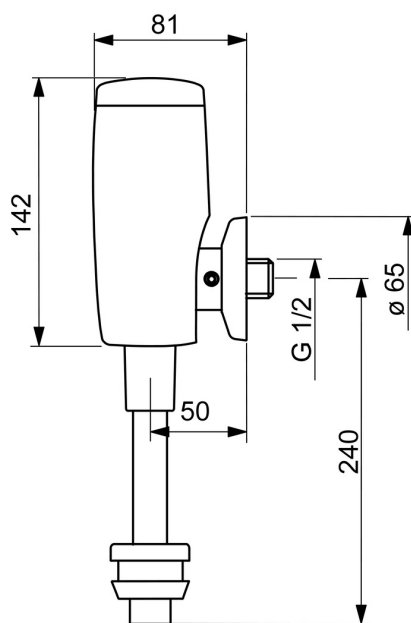

EAN: 4057304014017
static.hansa.com/09440179

- Veřejně a poloveřejně, Průmysl
- Bezdotyková, Bluetooth®, Bateriový provoz
- Montáž na zeď
- Chrom
- Senzor se systémem Autofocus - automatické zaostřování, Elektromagnetický ventil řízený impulsem, Indikace nízké kapacity napájecí baterie
- Etážky, Uzavírací ventil(y)
- Možnost dalšího nastavení softwaru (prostřednictvím rozhraní Bluetooth)

Technické údaje

Vlastnosti průtoku

Průtokové množství při 3 bar	33.6 l/min
Tlaková ztráta při průtoku (0,2 l/s)	0.4 bar

Technické vlastnosti

Velikost DN (jmenovitý rozměr)	DN15
Zdroj teplé vody	max. +70°C
Pracovní tlak	0.5-10 bar
Velikost přípojky	G1/2
Projection	81 mm
Materiál	Mosaz

Schválení a Prohlášení

UN38.3	UN38-3 Maxell 2CR5
Prohlášení o shodě	RED
EPD	S-P-07806

Udržitelnost

EPD module A1 (kg CO2 eq.)	6,25
EPD module A2 (kg CO2 eq.)	0,29
EPD module A3 (kg CO2 eq.)	4,41
EPD module A1-A3 (kg CO2 eq.)	10,95
EPD module A4 (kg CO2 eq.)	0,27
EPD module B7 (kg CO2 eq.)	85680,00
EPD module C2 (kg CO2 eq.)	0,01
EPD module C3 (kg CO2 eq.)	0,02
EPD module C4 (kg CO2 eq.)	1,39
EPD module D (kg CO2 eq.)	-5,69

Náhradní díly

SP09440172

	Název	Kód
01	Tělo ventilu	59914231
02	Pilot ventil, 6 V	59914232
03	Senzor, 6/9/12 V Bluetooth	1002253V
03	Senzor, 6 V, (-2020)	59914233
04	Monočlánek, 2CR5 6 V	59911670
05	Skříňka s monočlánekem	59914154
06	Víko	59914234
07	Vymezovací těsnění	59914235
08	Trubice splachovače, 09440183	59914401
08	Trubice splachovače, 09440172	59914236