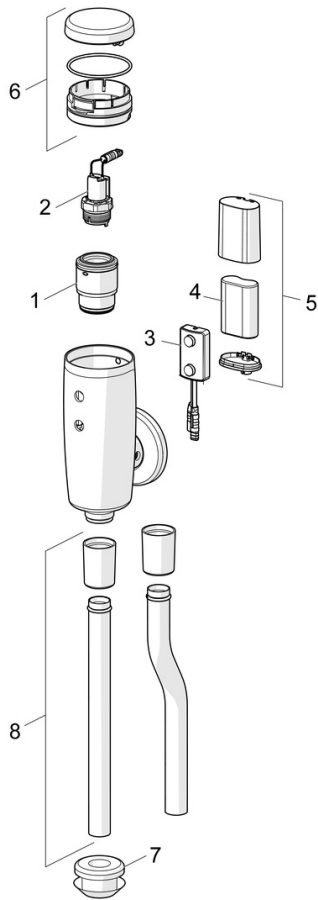

Technické údaje

Vlastnosti průtoku

Průtokové množství při 3 bar	33.6 l/min
Tlaková ztráta při průtoku (0,2 l/s)	0.4 bar

Technické vlastnosti

Velikost DN (jmenovitý rozměr)	DN15
Zdroj teplé vody	max. +70°C
Pracovní tlak	0.5-10 bar
Velikost přípojky	G1/2
Projection	81 mm
Materiál	Mosaz

Schválení a Prohlášení

UN38.3	UN38-3 Maxell 2CR5
Prohlášení o shodě	RED
EPD	S-P-07806

Udržitelnost

EPD module A1 (kg CO2 eq.)	6,25
EPD module A2 (kg CO2 eq.)	0,29
EPD module A3 (kg CO2 eq.)	4,41
EPD module A1-A3 (kg CO2 eq.)	10,95
EPD module A4 (kg CO2 eq.)	0,27
EPD module B7 (kg CO2 eq.)	85680,00
EPD module C2 (kg CO2 eq.)	0,01
EPD module C3 (kg CO2 eq.)	0,02
EPD module C4 (kg CO2 eq.)	1,39
EPD module D (kg CO2 eq.)	-5,69

Náhradní díly

SP09440172

	Název	Kód
01	Tělo ventilu	59914231
02	Pilot ventil, 6 V	59914232
03	Senzor, 6/9/12 V Bluetooth	1002253V
03	Senzor, 6 V, (-2020)	59914233
04	Monočlánek, 2CR5 6 V	59911670
05	Skříňka s monočlánekem	59914154
06	Víko	59914234
07	Vymezovací těsnění	59914235
08	Trubice splachovače, 09440183	59914401
08	Trubice splachovače, 09440172	59914236