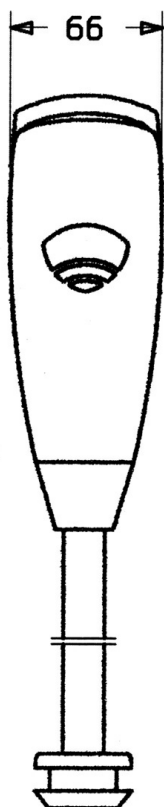

EAN: 4015474540224  
[static.hansa.com/09440110](http://static.hansa.com/09440110)

- Verejné a poloverejné
- Batériová prevádzka, Bezdotyková
- Nástenná montáž
- Chróm
- Filter, filtre na nečistoty
- Autofocus senzor s automatickým zaostrovaním, Solenoidový /elektromagnetický/ ventil riadený impulzom, Indikátor nízkej kapacity napájacej batérie
- Uzatvárací ventil (y)
- Oneskorený oplach (spláchnutie): 1 s

### Vlastnosti prietoku

Prietok pri tlaku 3 bar **19.8 - 30.0 l/min**

### Technické vlastnosti

Veľkosť DN (menovitý rozmer) **DN15**  
 Dodávka teplej vody **max. +70°C**  
 Pracovný tlak **0.5-10 bar**  
 Spojovacia veľkosť **G1/2**