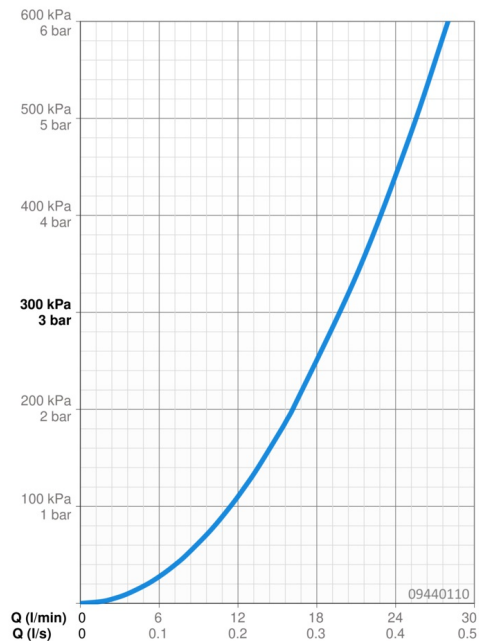

Technické údaje

Vlastnosti prietoku

Prietok pri tlaku 3 bar **19.8 - 30.0 l/min**

Technické vlastnosti

Veľkosť DN (menovitý rozmer) **DN15**
Dodávka teplej vody **max. +70°C**
Pracovný tlak **0.5-10 bar**
Spojovacia veľkosť **G1/2**

Elektronické vlastnosti

Batéria **Lithium 2CR5 6 V**

Predpisy

Norma EN **EN 15091**
Trieda ochrany **IP 55**