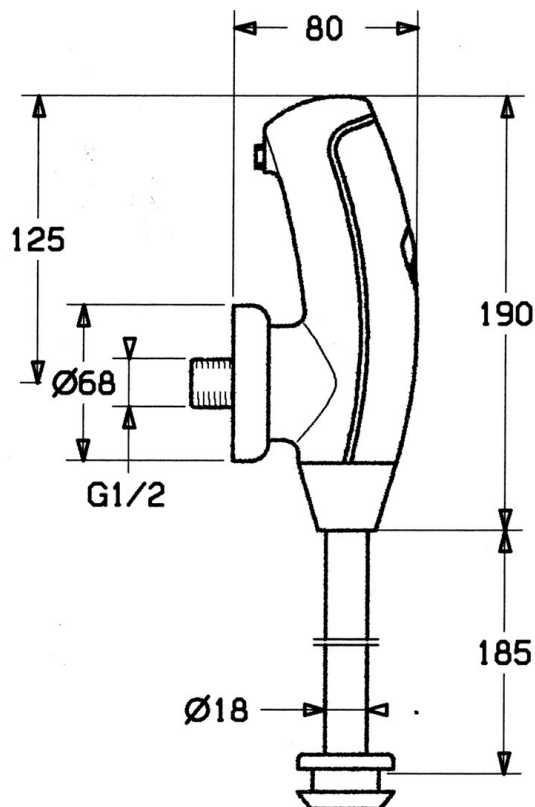

EAN: 4015474540224  
[static.hansa.com/09440110](http://static.hansa.com/09440110)

- Verejné a poloverejné
- Batériová prevádzka, Bezdotyková
- Nástenná montáž
- Chróm
- Filter, filtre na nečistoty
- Autofocus senzor s automatickým zaostrovaním, Solenoidový /elektromagnetický/ ventil riadený impulzom, Indikátor nízkej kapacity napájacej batérie
- Uzatvárací ventil (y)
- Oneskorený oplach (spláchnutie): 1 s

### Technické vlastnosti

Veľkosť DN (menovitý rozmer) **DN15**  
 Dodávka teplej vody **max. +70°C**  
 Pracovný tlak **0.5-10 bar**  
 Spojovacia veľkosť **G1/2**