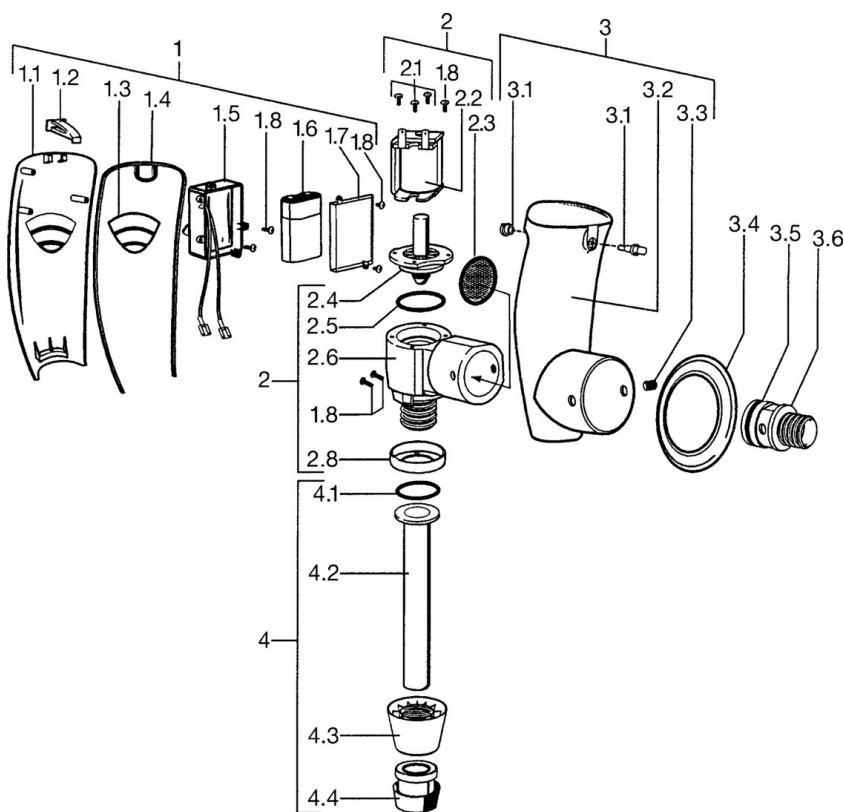

### Technické vlastnosti

Veľkosť DN (menovitý rozmer) **DN15**  
 Dodávka teplej vody **max. +70°C**  
 Pracovný tlak **0.5-10 bar**  
 Spojovacia veľkosť **G1/2**

### Elektronické vlastnosti

Batéria **Lithium 2CR5 6 V**

### Predpisy

Norma EN **EN 15091**  
 Trieda ochrany **IP 55**

### SP09440110

Název	Kód
1 Electronics Ukončené	59911690
1.2 Fixing part Ukončené	59911691
1.6 Batéria, 2CR5 6 V	59911670
1.8 Skrutka	59911668
2 Body Ukončené	59911693
2.2 Membrána Ukončené	59912239
2.3 Filtre Ukončené	59911694
3.3 , M6x12, SW3 Ukončené	59911696
3.4 Kryt príruby Ukončené	59911697
3.6 Ventil, G1/2 Ukončené	59911698
4 Potrubie Ukončené	59911699
4.1 Tesnenie Ukončené	59911700
5 Diaľkovo ovládaný ventil Ukončené	59911716
N.I. Elektromagnetický ventil, (2004-)	59912787