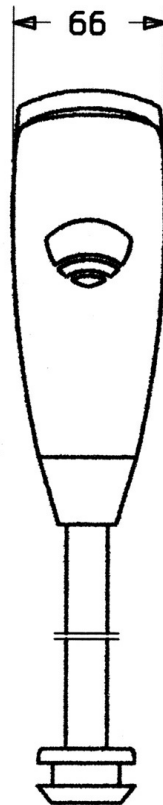

EAN: 4015474540224
static.hansa.com/09440110

- Openbaar en semi-openbaar
- Batterij gestuurd, Elektronisch
- Wandmontage
- Chroom
- Vuilfilter(s)
- Autofocus sensor, Magneetventiel, Indicatie voor (bijna) lege batterij
- Geïntegreerd afsluitventiel
- Spoelvertraging: 1 s

Technische gegevens

Doorstromingseigenschappen

Doorstroomhoeveelheid bij 3 bar **19.8 - 30.0 l/min**

Technische eigenschappen

DN-maat **DN15**
 Warmwatertoevoer **max. +70°C**
 Werkdruk **0.5-10 bar**
 Aansluitmaat **G1/2**

Eigenschappen elektronica

Batterij **Lithium 2CR5 6 V**

Voorschriften

EN-norm **EN 15091**
 Beschermingsklasse **IP 55**

Reserveonderdelen

SP09440110

| | Naam | Code |
|------|--------------------------------------|----------|
| 1 | Electronics Stopgezet | 59911690 |
| 1.2 | Fixing part Stopgezet | 59911691 |
| 1.6 | Batterij, 2CR5 6 V | 59911670 |
| 1.8 | Schroef | 59911668 |
| 2 | Body Stopgezet | 59911693 |
| 2.2 | Membraam voor ventiel Stopgezet | 59912239 |
| 2.3 | Filter sproeier Stopgezet | 59911694 |
| 3.3 | Pin, M6x12, SW3 Stopgezet | 59911696 |
| 3.4 | Afdekplaat Stopgezet | 59911697 |
| 3.6 | Klep, G1/2 Stopgezet | 59911698 |
| 4 | Pijp Stopgezet | 59911699 |
| 4.1 | Dichting Stopgezet | 59911700 |
| 5 | Ventiel op afstand bediend Stopgezet | 59911716 |
| N.I. | Magneetventiel, (2004-) | 59912787 |