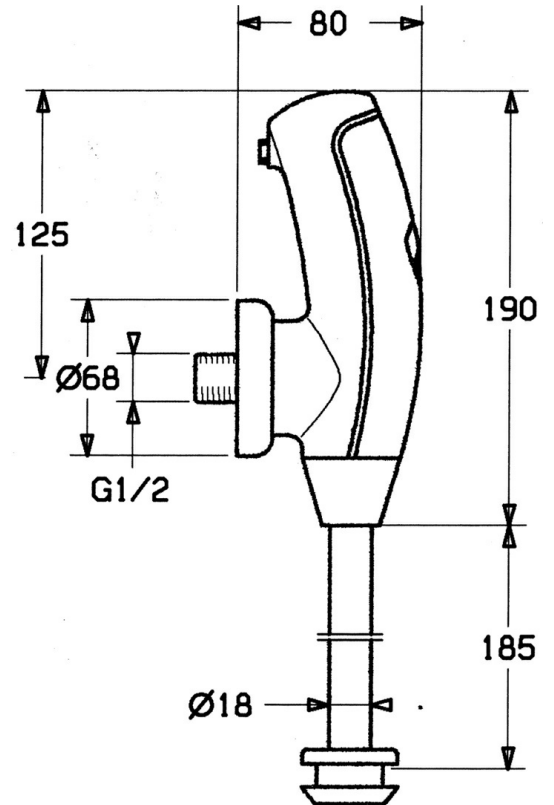

EAN: 4015474540224
static.hansa.com/09440110

- Openbaar en semi-openbaar
- Batterij gestuurd, Elektronisch
- Wandmontage
- Chroom
- Vuilfilter(s)
- Autofocus sensor, Magneetventiel, Indicatie voor (bijna) lege batterij
- Geïntegreerd afsluitventiel
- Spoelvertraging: 1 s

Technische gegevens

Doorstromingseigenschappen

Doorstroomhoeveelheid bij 3 bar **19.8 - 30.0 l/min**

Technische eigenschappen

DN-maat **DN15**
 Warmwatertoevoer **max. +70°C**
 Werkdruk **0.5-10 bar**
 Aansluitmaat **G1/2**

Eigenschappen elektronica

Batterij **Lithium 2CR5 6 V**

Voorschriften

EN-norm **EN 15091**
 Beschermingsklasse **IP 55**

Reserveonderdelen

SP09440110

| | Naam | Code |
|------|--------------------------------------|----------|
| 1 | Electronics Stopgezet | 59911690 |
| 1.2 | Fixing part Stopgezet | 59911691 |
| 1.6 | Batterij, 2CR5 6 V | 59911670 |
| 1.8 | Schroef | 59911668 |
| 2 | Body Stopgezet | 59911693 |
| 2.2 | Membraam voor ventiel Stopgezet | 59912239 |
| 2.3 | Filter sproeier Stopgezet | 59911694 |
| 3.3 | Pin, M6x12, SW3 Stopgezet | 59911696 |
| 3.4 | Afdekplaat Stopgezet | 59911697 |
| 3.6 | Klep, G1/2 Stopgezet | 59911698 |
| 4 | Pijp Stopgezet | 59911699 |
| 4.1 | Dichting Stopgezet | 59911700 |
| 5 | Ventiel op afstand bediend Stopgezet | 59911716 |
| N.I. | Magneetventiel, (2004-) | 59912787 |