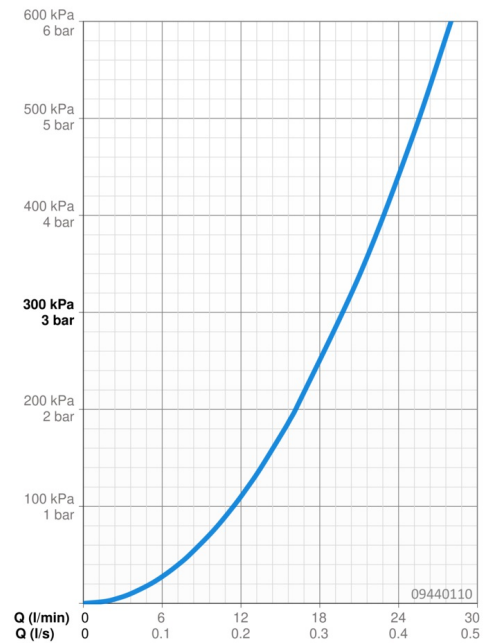

Technische gegevens

Doorstromingseigenschappen

Doorstroomhoeveelheid bij 3 bar **19.8 - 30.0 l/min**

Technische eigenschappen

DN-maat **DN15**
Warmwatertoevoer **max. +70°C**
Werkdruk **0.5-10 bar**
Aansluitmaat **G1/2**

Eigenschappen elektronica

Batterij **Lithium 2CR5 6 V**

Voorschriften

EN-norm **EN 15091**
Beschermingsklasse **IP 55**