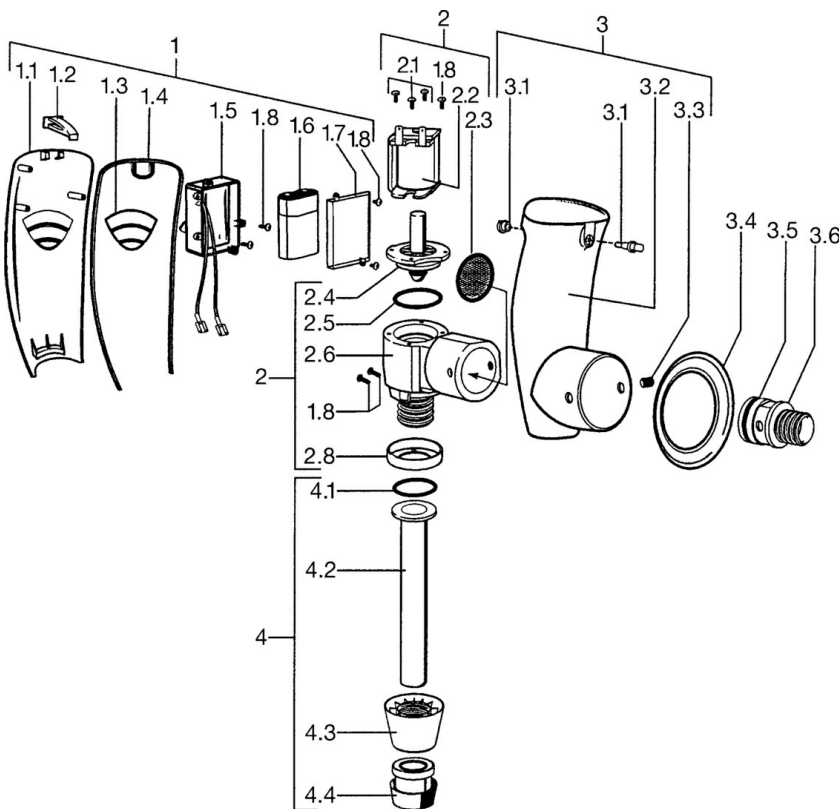

EAN: 4015474540224
static.hansa.com/09440110

- Openbaar en semi-openbaar
- Batterij gestuurd, Elektronisch
- Wandmontage
- Chroom
- Vuilfilter(s)
- Autofocus sensor, Magneetventiel, Indicatie voor (bijna) lege batterij
- Geïntegreerd afsluitventiel
- Spoelvertraging: 1 s

Technische gegevens

Doorstromingseigenschappen

Doorstroomhoeveelheid bij 3 bar **19.8 - 30.0 l/min**

Technische eigenschappen

DN-maat **DN15**
 Warmwatertoevoer **max. +70°C**
 Werkdruk **0.5-10 bar**
 Aansluitmaat **G1/2**

Eigenschappen elektronica

Batterij **Lithium 2CR5 6 V**

Voorschriften

EN-norm **EN 15091**
 Beschermingsklasse **IP 55**

Reserveonderdelen

SP09440110

| | Naam | Code |
|------|--------------------------------------|----------|
| 1 | Electronics Stopgezet | 59911690 |
| 1.2 | Fixing part Stopgezet | 59911691 |
| 1.6 | Batterij, 2CR5 6 V | 59911670 |
| 1.8 | Schroef | 59911668 |
| 2 | Body Stopgezet | 59911693 |
| 2.2 | Membraam voor ventiel Stopgezet | 59912239 |
| 2.3 | Filter sproeier Stopgezet | 59911694 |
| 3.3 | Pin, M6x12, SW3 Stopgezet | 59911696 |
| 3.4 | Afdekplaat Stopgezet | 59911697 |
| 3.6 | Klep, G1/2 Stopgezet | 59911698 |
| 4 | Pijp Stopgezet | 59911699 |
| 4.1 | Dichting Stopgezet | 59911700 |
| 5 | Ventiel op afstand bediend Stopgezet | 59911716 |
| N.I. | Magneetventiel, (2004-) | 59912787 |