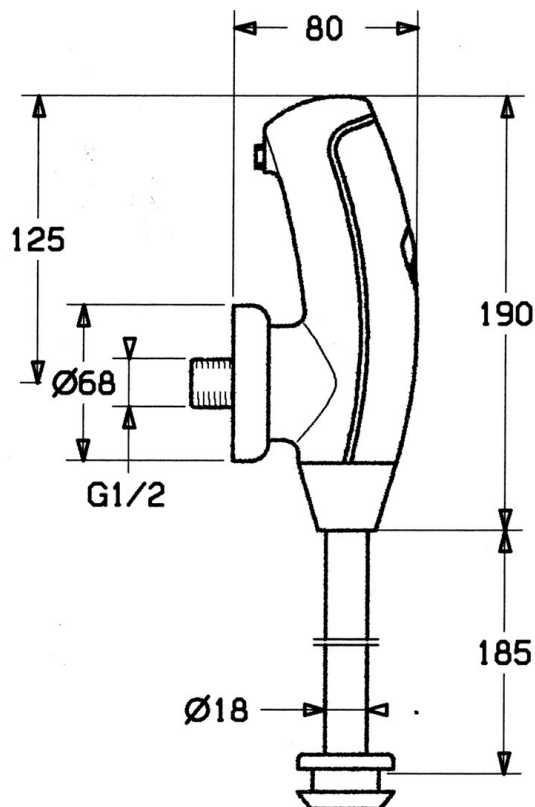

EAN: 4015474540224  
[static.hansa.com/09440110](http://static.hansa.com/09440110)

- Veřejně a poloveřejně
- Bateriový provoz, Bezdotyková
- Montáž na zeď
- Chrom
- Filtr(y) na nečistoty
- Senzor se systémem Autofocus - automatické zaostřování, Elektromagnetický ventil řízený impulsem, Indikace nízké kapacity napájecí baterie
- Uzavírací ventil(y)
- Zpoždění spláchnutí: 1 s

### Technické vlastnosti

Velikost DN (jmenovitý rozměr) **DN15**  
 Zdroj teplé vody **max. +70°C**  
 Pracovní tlak **0.5-10 bar**  
 Velikost přípojky **G1/2**