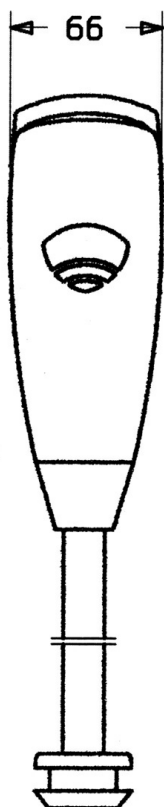

EAN: 4015474540224  
[static.hansa.com/09440110](http://static.hansa.com/09440110)

- Veřejně a poloveřejně
- Bateriový provoz, Bezdotyková
- Montáž na zeď
- Chrom
- Filtr(y) na nečistoty
- Senzor se systémem Autofocus - automatické zaostřování, Elektromagnetický ventil řízený impulsem, Indikace nízké kapacity napájecí baterie
- Uzavírací ventil(y)
- Zpoždění spláchnutí: 1 s

### Vlastnosti průtoku

Průtokové množství při 3 bar **19.8 - 30.0 l/min**

### Technické vlastnosti

Velikost DN (jmenovitý rozměr) **DN15**  
 Zdroj teplé vody **max. +70°C**  
 Pracovní tlak **0.5-10 bar**  
 Velikost přípojky **G1/2**