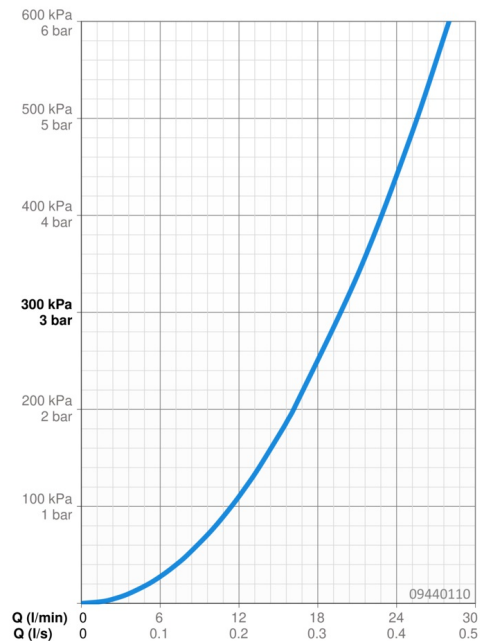

Technické údaje

Vlastnosti průtoku

Průtokové množství při 3 bar **19.8 - 30.0 l/min**

Technické vlastnosti

Velikost DN (jmenovitý rozměr) **DN15**
Zdroj teplé vody **max. +70°C**
Pracovní tlak **0.5-10 bar**
Velikost přípojky **G1/2**

Elektronické vlastnosti

Baterie **Lithium 2CR5 6 V**

Předpisy

Norma EN **EN 15091**
Třída ochrany **IP 55**