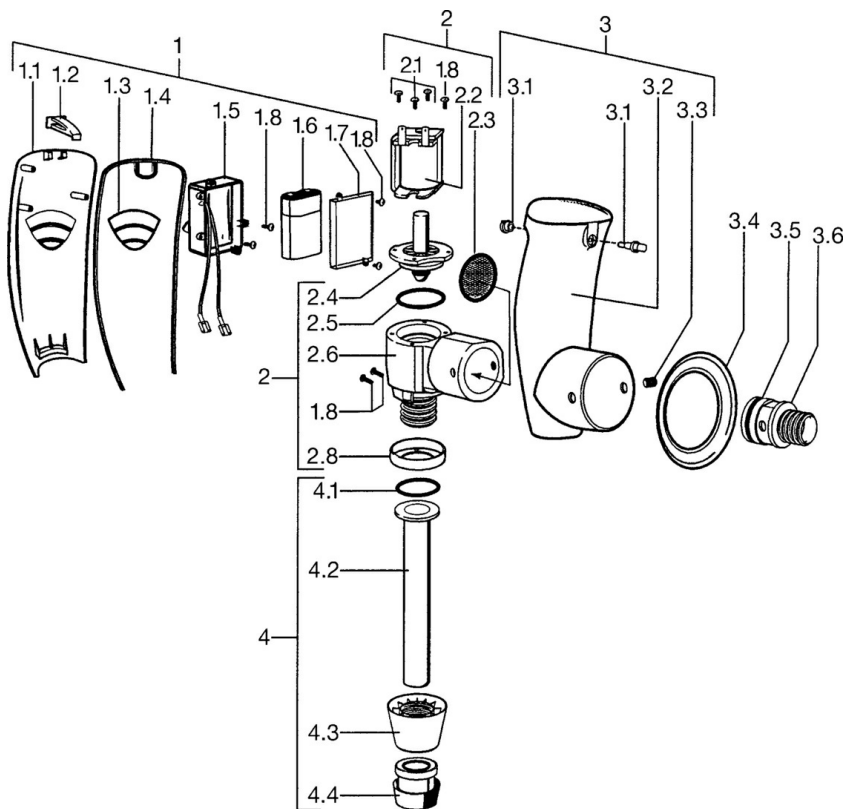

### Technické vlastnosti

Velikost DN (jmenovitý rozměr) **DN15**  
 Zdroj teplé vody **max. +70°C**  
 Pracovní tlak **0.5-10 bar**  
 Velikost přípojky **G1/2**

### Elektronické vlastnosti

Baterie **Lithium 2CR5 6 V**

### SP09440110

Název	Kód
1 Elektronika Ukončeno	59911690
1.2 Upevňovací část Ukončeno	59911691
1.6 Monočlánek, 2CR5 6 V	59911670
1.8 Šroub	59911668
2 Body Ukončeno	59911693
2.2 Membrána elektromagnetického ventilu Ukončeno	59912239
2.3 Filtr Ukončeno	59911694
3.3 Kolík, M6x12, SW3 Ukončeno	59911696
3.4 Kryt příruby Ukončeno	59911697
3.6 Ventilů, G1/2 Ukončeno	59911698
4 Roura Ukončeno	59911699
4.1 Těsnění Ukončeno	59911700
5 Dálkově ovládaný ventil Ukončeno	59911716
N.I. Elektromagnetický ventil, (2004-)	59912787