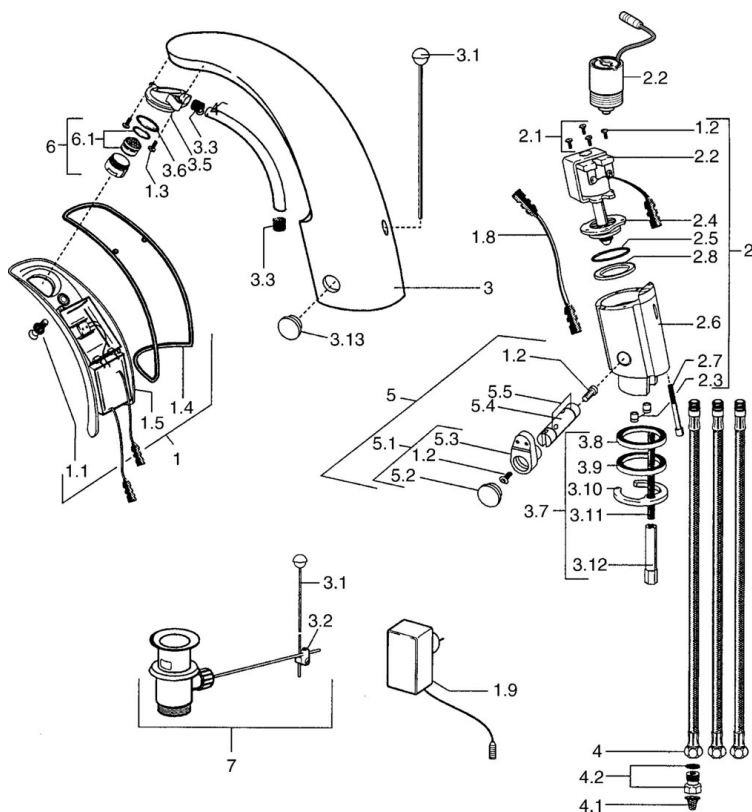

EAN: 4015474257405  
[static.hansa.com/09431100](http://static.hansa.com/09431100)

- Umývadlo
- Bezdotyková, Pre beztlakové ohrievače vody
- Stojanková
- Chróm
- Prednastaviteľná teplota vody, Funkcie pre nastavenie maximálnej teploty a prietoku vody
- Filter, filtre na nečistoty, Spätný ventil (-y)
- Solenoidový /elektromagnetický/ ventil riadený impulzom, Infračervený snímač
- Flexibilné pripojovacie hadičky
- Možnosť ďalšieho nastavenia softvéru pomocou tlačidla
- Bez odtokovej garnitúry, Bez otvoru na tiahlo

### Technické vlastnosti

Veľkosť DN (menovitý rozmer)	<b>DN15</b>
Dodávka teplej vody	<b>max. +70°C</b>
Pracovný tlak	<b>0.5-5 bar</b>
Spojovacia veľkosť	<b>G3/8</b>
Dĺžka / Výška	<b>122 mm</b>
Spätná klapka (STN EN 1717)	<b>EB</b>

### SP09421100

Název	Kód
1 [SK3779], 230 V	59911666
1.1 Skrutka Ukončené	59911667
1.2 Skrutka	59911668
1.3 Upevňovacia skrutka, M4 Ukončené	59910234
1.4 Tesniaci O-kružok Ukončené	59911669
1.8 Pripojovací kábel	59910770
1.9 Elektronický box	59912786
2 Ventil Ukončené	59911673
2.2 Membrána Ukončené	59912239
2.2 Elektromagnetický ventil	59912240
2.3 Spätný ventil	59911674
2.7 Skrutka, M5x60 Ukončené	59911675
3 Housing Ukončené	59911676
3.1 Ovládacie tiahlo	59906423
3.2 Spojovací diel tiahla	59904624
3.3 Sleeving	59911678
3.5 Držiak	59911679
3.7 Upevňovací set	59911680
3.13 Fixing part Ukončené	59911681
4 Pripájacie hadičky	59911683
4.1 Čistiaci filter	59911684
4.2 Regulátor prietoku	59911685
5 Ventil	59911687
5.1 Ovládacia rukoväť	59911688
5.2 Krytka Ukončené	59911689
6 Aerátor, M24x1 A, low pressure	59902692
6.1 Aerátor, M22/24, ND	59901553
7 Vypúšťací ventil umývadla	59904620