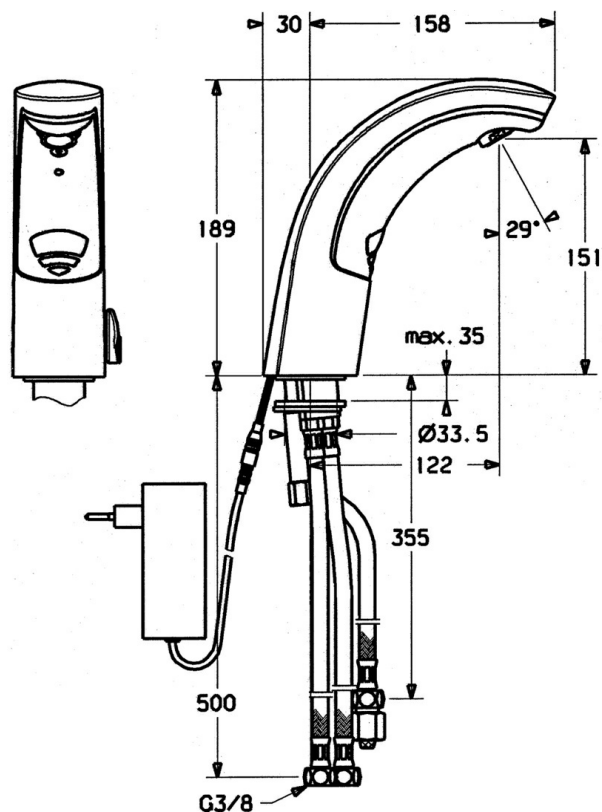

EAN: 4015474257405  
[static.hansa.com/09431100](http://static.hansa.com/09431100)

- Umývadlo
- Bezdotyková, Pre beztlakové ohrievače vody
- Stojanková
- Chróm
- Prednastaviteľná teplota vody, Funkcie pre nastavenie maximálnej teploty a prietoku vody
- Filter, filtre na nečistoty, Spätný ventil (-y)
- Solenoidový /elektromagnetický/ ventil riadený impulzom, Infračervený snímač
- Flexibilné pripojovacie hadičky
- Možnosť ďalšieho nastavenia softvéru pomocou tlačidla
- Bez odtokovej garnitúry, Bez otvoru na tiahlo

### Technické vlastnosti

Veľkosť DN (menovitý rozmer)	<b>DN15</b>
Dodávka teplej vody	<b>max. +70°C</b>
Pracovný tlak	<b>0.5-5 bar</b>
Spojovacia veľkosť	<b>G3/8</b>
Dĺžka / Výška	<b>122 mm</b>
Spätná klapka (STN EN 1717)	<b>EB</b>

### SP09421100

Název	Kód
1 [SK3779], 230 V	59911666
1.1 Skrutka Ukončené	59911667
1.2 Skrutka	59911668
1.3 Upevňovacia skrutka, M4 Ukončené	59910234
1.4 Tesniaci O-kružok Ukončené	59911669
1.8 Pripojovací kábel	59910770
1.9 Elektronický box	59912786
2 Ventil Ukončené	59911673
2.2 Membrána Ukončené	59912239
2.2 Elektromagnetický ventil	59912240
2.3 Spätný ventil	59911674
2.7 Skrutka, M5x60 Ukončené	59911675
3 Housing Ukončené	59911676
3.1 Ovládacie tiahlo	59906423
3.2 Spojovací diel tiahla	59904624
3.3 Sleeving	59911678
3.5 Držiak	59911679
3.7 Upevňovací set	59911680
3.13 Fixing part Ukončené	59911681
4 Pripájacie hadičky	59911683
4.1 Čistiaci filter	59911684
4.2 Regulátor prietoku	59911685
5 Ventil	59911687
5.1 Ovládacia rukoväť	59911688
5.2 Krytka Ukončené	59911689
6 Aerátor, M24x1 A, low pressure	59902692
6.1 Aerátor, M22/24, ND	59901553
7 Vypúšťací ventil umývadla	59904620