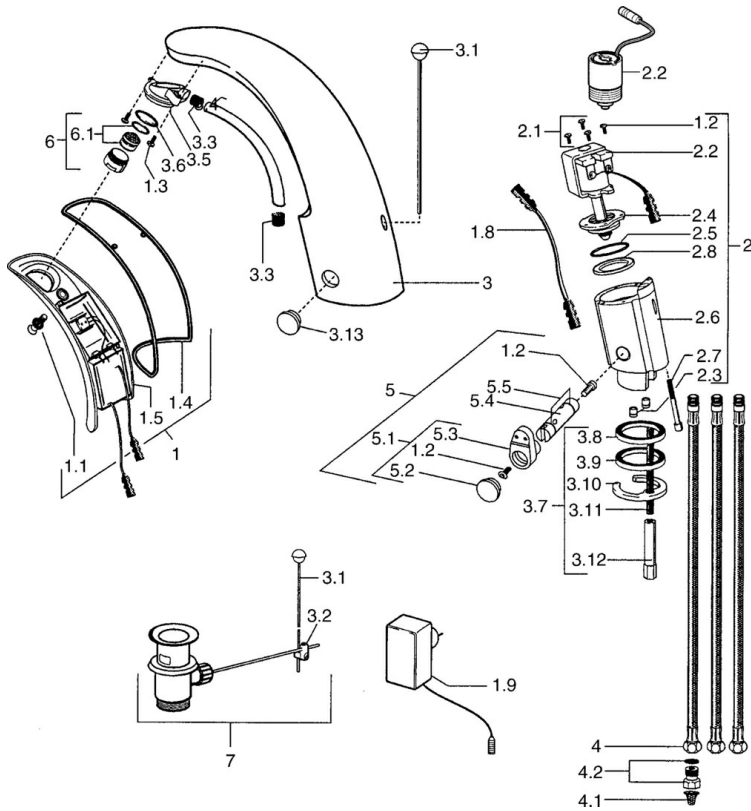

EAN: 4015474257405
static.hansa.com/09431100

- Wastafel
- Elektronisch, Lage druk
- Wastafelmontage
- Chrom
- Temperatuur vast instelbaar, Temperatuurbegrenzer
- Vuilfilter(s), Terugslagklep
- Magneetventiel, Infrarood sensor
- Flexibele aansluitlang(en)
- Software instellingen zijn aan te passen (met drukknoppen)
- Zonder afvoergarnituur, Zonder trekstangopening

Technische gegevens

Technische eigenschappen

DN-maat	DN15
Warmwatertoevoer	max. +70°C
Werkdruk	0.5-5 bar
Aansluitmaat	G3/8
Lengte / Hoogte	122 mm
Terugstroom beveiliging (EN1717)	EB

Reserveonderdelen

SP09421100

Naam	Code
1 [DU3779], 230 V	59911666
1.1 Schroef Stopgezet	59911667
1.2 Schroef	59911668
1.3 Bevestigingsbout, M4 Stopgezet	59910234
1.4 O-ring voor waste Stopgezet	59911669
1.8 Aansluitkabel	59910770
1.9 Electriche doos	59912786
2 Klep Stopgezet	59911673
2.2 Membraam voor ventiel Stopgezet	59912239
2.2 Magneetventiel	59912240
2.3 Terugslagklep	59911674
2.7 Schroef, M5x60 Stopgezet	59911675
3 Housing Stopgezet	59911676
3.1 Trekstang Chroom	59906423
3.2 Gewichtstuk	59904624
3.3 Sleeving	59911678
3.5 Houder	59911679
3.7 Bevestigingsset	59911680
3.13 Fixing part Stopgezet	59911681
4 Slangen	59911683
4.1 Vuilfilter	59911684
4.2 Doorvoerbegrenzer	59911685
5 Klep	59911687
5.1 Hendel	59911688
5.2 Kap Stopgezet	59911689
6 Mousseur, M24x1 A, low pressure Chroom	59902692
6.1 Mousseur, M22/24, ND	59901553
7 Wastegarnituur Chroom	59904620