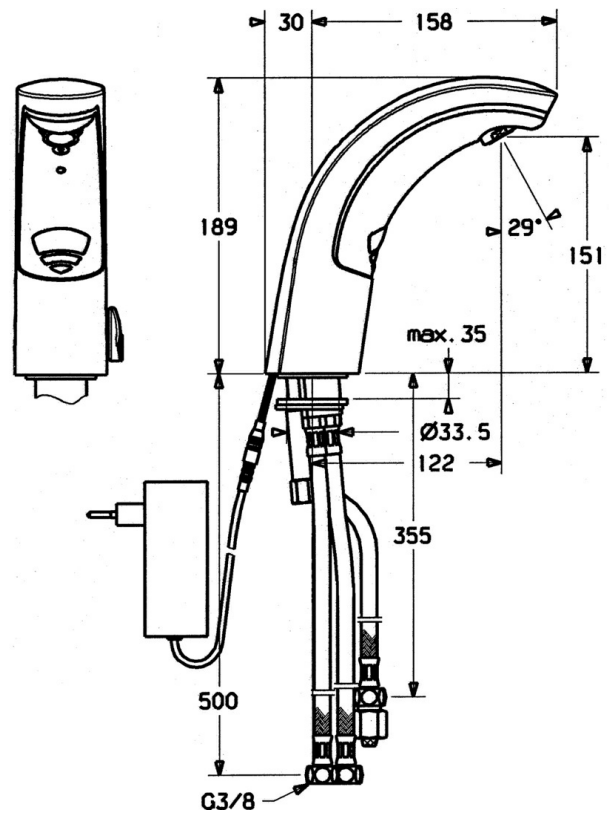

EAN: 4015474257405
static.hansa.com/09431100

- Wastafel
- Elektronisch, Lage druk
- Wastafelmontage
- Chrom
- Temperatuur vast instelbaar, Temperatuurbegrenzer
- Vuilfilter(s), Terugslagklep
- Magneetventiel, Infrarood sensor
- Flexibele aansluitlang(en)
- Software instellingen zijn aan te passen (met drukknoppen)
- Zonder afvoergarnituur, Zonder trekstangopening

Technische gegevens

Technische eigenschappen

DN-maat	DN15
Warmwatertoevoer	max. +70°C
Werkdruk	0.5-5 bar
Aansluitmaat	G3/8
Lengte / Hoogte	122 mm
Terugstroom beveiliging (EN1717)	EB

Reserveonderdelen

SP09421100

Naam	Code
1 [DU3779], 230 V	59911666
1.1 Schroef Stopgezet	59911667
1.2 Schroef	59911668
1.3 Bevestigingsbout, M4 Stopgezet	59910234
1.4 O-ring voor waste Stopgezet	59911669
1.8 Aansluitkabel	59910770
1.9 Electriche doos	59912786
2 Klep Stopgezet	59911673
2.2 Membraam voor ventiel Stopgezet	59912239
2.2 Magneetventiel	59912240
2.3 Terugslagklep	59911674
2.7 Schroef, M5x60 Stopgezet	59911675
3 Housing Stopgezet	59911676
3.1 Trekstang Chroom	59906423
3.2 Gewichtstuk	59904624
3.3 Sleeving	59911678
3.5 Houder	59911679
3.7 Bevestigingsset	59911680
3.13 Fixing part Stopgezet	59911681
4 Slangen	59911683
4.1 Vuilfilter	59911684
4.2 Doorvoerbegrenzer	59911685
5 Klep	59911687
5.1 Hendel	59911688
5.2 Kap Stopgezet	59911689
6 Mousseur, M24x1 A, low pressure Chroom	59902692
6.1 Mousseur, M22/24, ND	59901553
7 Wastegarnituur Chroom	59904620