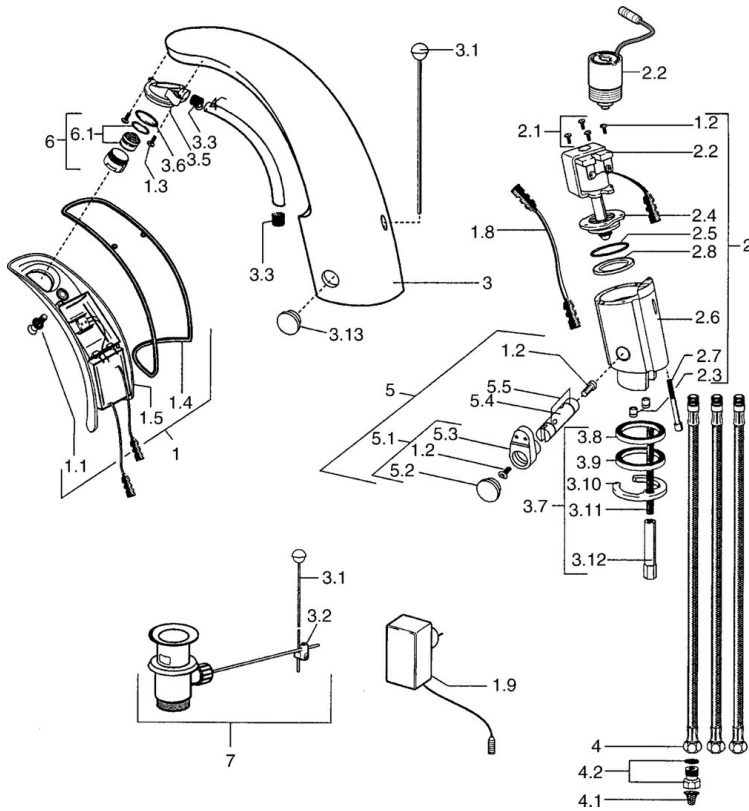

EAN: 4015474257405
static.hansa.com/09431100

- Lavabo
- Sans contact, Basse pression
- Montage sur plaque
- Chrome
- Réglage de la température ajustable, Limiteur de température et de débit
- Filtre(s) à impuretés, Valve(s) anti-retour
- Électrovanne, Capteur infrarouge
- Raccordement par flexibles
- Paramètres du logiciel réglables à l'aide des boutons
- Sans bonde de vidage push, Sans bonde de vidage à tirette

Caractéristiques techniques

Caractéristiques techniques

Taille DN (diamètre nominal)	DN15
Alimentation en eau chaude	max. +70°C
Pression de service	0.5-5 bar
Taille de raccord	G3/8
Longueur/hauteur	122 mm
Dispositif de protection (EN1717)	EB

Pièces de rechange

SP09421100

Nom	Code	
1	Boîtier électronique, 230 V	59911666
1.1	Vis Arrêté	59911667
1.2	Vis	59911668
1.3	Boulon de fixation, M4 Arrêté	59910234
1.4	Joint Arrêté	59911669
1.8	Câble de connexion	59910770
1.9	Source de courant	59912786
2	Vanne Arrêté	59911673
2.2	Membrane pour électro-vanne Arrêté	59912239
2.2	Électrovanne	59912240
2.3	Clapet anti-retour	59911674
2.7	Vis, M5x60 Arrêté	59911675
3	Boîtier Arrêté	59911676
3.1	Tirette de vidage	59906423
3.2	Joint	59904624
3.3	Sleeving	59911678
3.5	Titulaire	59911679
3.7	Ensemble de fixation	59911680
3.13	Pièce de fixation Arrêté	59911681
4	Tuyau	59911683
4.1	Filtre à impureté	59911684
4.2	Limiteur de débit	59911685
5	Vanne	59911687
5.1	Levier	59911688
5.2	Chape Arrêté	59911689
6	Aérateur, M24x1 A, low pressure	59902692
6.1	Aérateur, M22/24, ND	59901553
7	Vidage	59904620