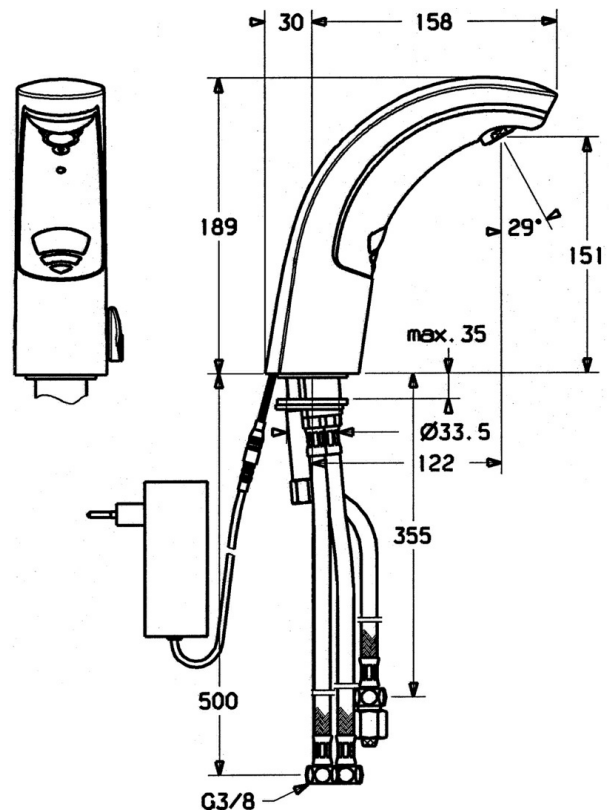

EAN: 4015474257405
static.hansa.com/09431100

- Lavabo
- Sans contact, Basse pression
- Montage sur plaque
- Chrome
- Réglage de la température ajustable, Limiteur de température et de débit
- Filtre(s) à impuretés, Valve(s) anti-retour
- Électrovanne, Capteur infrarouge
- Raccordement par flexibles
- Paramètres du logiciel réglables à l'aide des boutons
- Sans bonde de vidage push, Sans bonde de vidage à tirette

Caractéristiques techniques

Caractéristiques techniques

Taille DN (diamètre nominal)	DN15
Alimentation en eau chaude	max. +70°C
Pression de service	0.5-5 bar
Taille de raccord	G3/8
Longueur/hauteur	122 mm
Dispositif de protection (EN1717)	EB

Pièces de rechange

SP09421100

Nom	Code	
1	Boîtier électronique, 230 V	59911666
1.1	Vis Arrêté	59911667
1.2	Vis	59911668
1.3	Boulon de fixation, M4 Arrêté	59910234
1.4	Joint Arrêté	59911669
1.8	Câble de connexion	59910770
1.9	Source de courant	59912786
2	Vanne Arrêté	59911673
2.2	Membrane pour électro-vanne Arrêté	59912239
2.2	Électrovanne	59912240
2.3	Clapet anti-retour	59911674
2.7	Vis, M5x60 Arrêté	59911675
3	Boîtier Arrêté	59911676
3.1	Tirette de vidage	59906423
3.2	Joint	59904624
3.3	Sleeving	59911678
3.5	Titulaire	59911679
3.7	Ensemble de fixation	59911680
3.13	Pièce de fixation Arrêté	59911681
4	Tuyau	59911683
4.1	Filtre à impureté	59911684
4.2	Limiteur de débit	59911685
5	Vanne	59911687
5.1	Levier	59911688
5.2	Chape Arrêté	59911689
6	Aérateur, M24x1 A, low pressure	59902692
6.1	Aérateur, M22/24, ND	59901553
7	Vidage	59904620