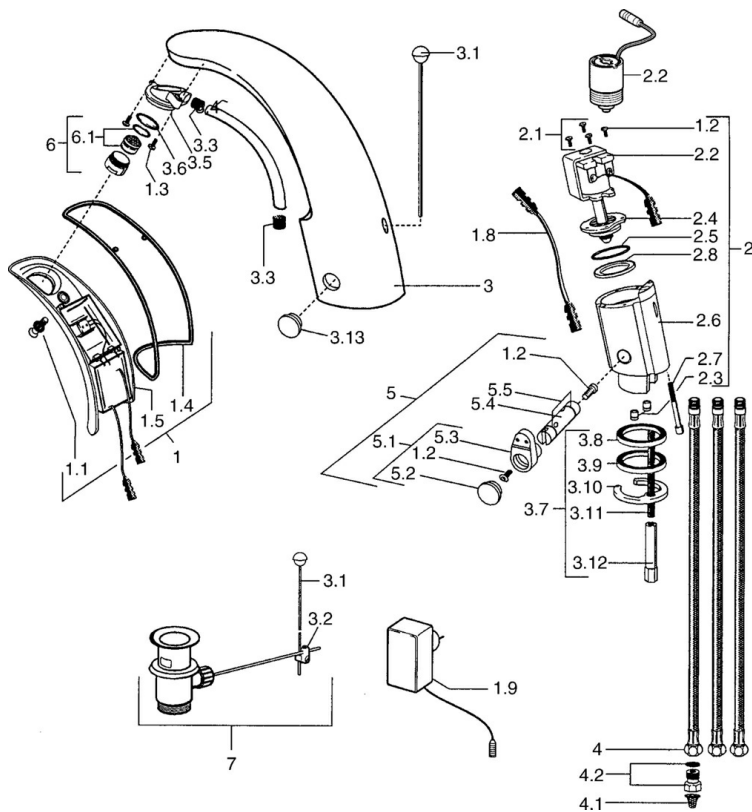

EAN: 4015474257405
static.hansa.com/09431100

- Waschtisch
- Berührungslos, Niederdruck, für offene Heißwasserbereiter
- Standmontage
- Chrom
- Temperatureinstellung fixierbar, Temperaturbegrenzer
- Schmutzfilter, Rückflussverhinderer
- Magnetventil, Infrarotsensor
- Anschluss über flexible Druckschläuche
- Softwareeinstellungen per Tasten veränderbar
- Ohne Ablaufgarnitur, Ohne Zugstangenbohrung

Technische Daten

Technische Eigenschaften

DN-Größe (Nennmaß)	DN15
Warmwasserversorgung	max. +70°C
Arbeitsdruck	0.5-5 bar
Anschlussgröße	G3/8
Länge / Höhe	122 mm
Sicherungseinrichtung (EN1717)	EB

Ersatzteile

SP09421100

	Name	Art.-Nr.
1	Elektronik, 230 V	59911666
1.1	Schraube Ausgelaufen	59911667
1.2	Schraube	59911668
1.3	Befestigungsbolzen, M4 Ausgelaufen	59910234
1.4	Formdichtung Ausgelaufen	59911669
1.8	Anschlusskabel	59910770
1.9	Netzteil	59912786
2	Ventil Ausgelaufen	59911673
2.2	Membrane Ausgelaufen	59912239
2.2	Magnetventil	59912240
2.3	Rückflussverhinderer	59911674
2.7	Schraube, M5x60 Ausgelaufen	59911675
3	Umhüllung Ausgelaufen	59911676
3.1	Zugstange mit Knopf	59906423
3.2	Gelenkstück	59904624
3.3	Isolierschlauch	59911678
3.5	Halter	59911679
3.7	Befestigungssatz	59911680
3.13	Befestigungsteil Ausgelaufen	59911681
4	Schlauch	59911683
4.1	Schmutzfilter	59911684
4.2	Durchflussbegrenzer	59911685
5	Ventil	59911687
5.1	Hebel	59911688
5.2	Abdeckkappe Ausgelaufen	59911689
6	Luftsprudler, M24x1 A, low pressure	59902692
6.1	Luftsprudler, M22/24, ND	59901553
7	Ablaufgarnitur	59904620