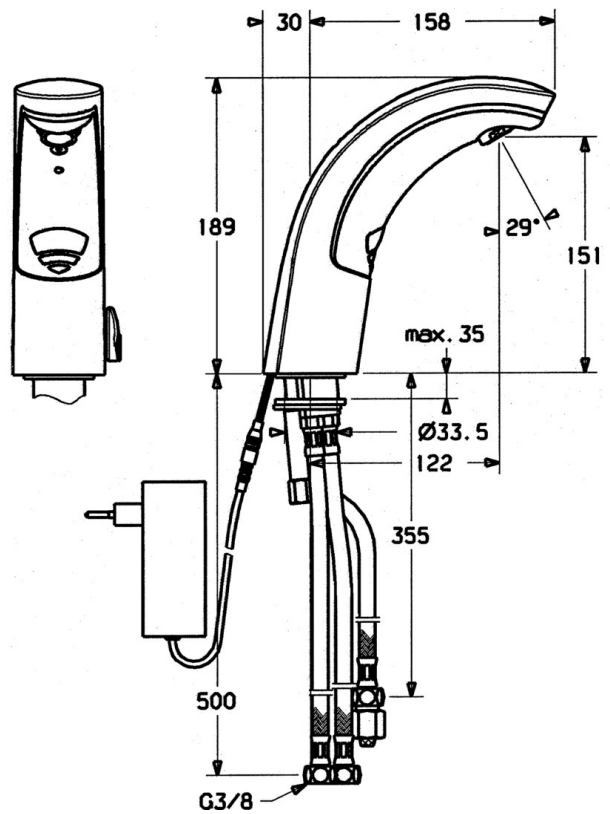

EAN: 4015474257405
static.hansa.com/09431100

- Waschtisch
- Berührungslos, Niederdruck, für offene Heißwasserbereiter
- Standmontage
- Chrom
- Temperatureinstellung fixierbar, Temperaturbegrenzer
- Schmutzfilter, Rückflussverhinderer
- Magnetventil, Infrarotsensor
- Anschluss über flexible Druckschläuche
- Softwareeinstellungen per Tasten veränderbar
- Ohne Ablaufgarnitur, Ohne Zugstangenbohrung

Technische Daten

Technische Eigenschaften

DN-Größe (Nennmaß)	DN15
Warmwasserversorgung	max. +70°C
Arbeitsdruck	0.5-5 bar
Anschlussgröße	G3/8
Länge / Höhe	122 mm
Sicherungseinrichtung (EN1717)	EB

Ersatzteile

SP09421100

	Name	Art.-Nr.
1	Elektronik, 230 V	59911666
1.1	Schraube Ausgelaufen	59911667
1.2	Schraube	59911668
1.3	Befestigungsbolzen, M4 Ausgelaufen	59910234
1.4	Formdichtung Ausgelaufen	59911669
1.8	Anschlusskabel	59910770
1.9	Netzteil	59912786
2	Ventil Ausgelaufen	59911673
2.2	Membrane Ausgelaufen	59912239
2.2	Magnetventil	59912240
2.3	Rückflussverhinderer	59911674
2.7	Schraube, M5x60 Ausgelaufen	59911675
3	Umhüllung Ausgelaufen	59911676
3.1	Zugstange mit Knopf	59906423
3.2	Gelenkstück	59904624
3.3	Isolierschlauch	59911678
3.5	Halter	59911679
3.7	Befestigungssatz	59911680
3.13	Befestigungsteil Ausgelaufen	59911681
4	Schlauch	59911683
4.1	Schmutzfilter	59911684
4.2	Durchflussbegrenzer	59911685
5	Ventil	59911687
5.1	Hebel	59911688
5.2	Abdeckkappe Ausgelaufen	59911689
6	Luftsprudler, M24x1 A, low pressure	59902692
6.1	Luftsprudler, M22/24, ND	59901553
7	Ablaufgarnitur	59904620