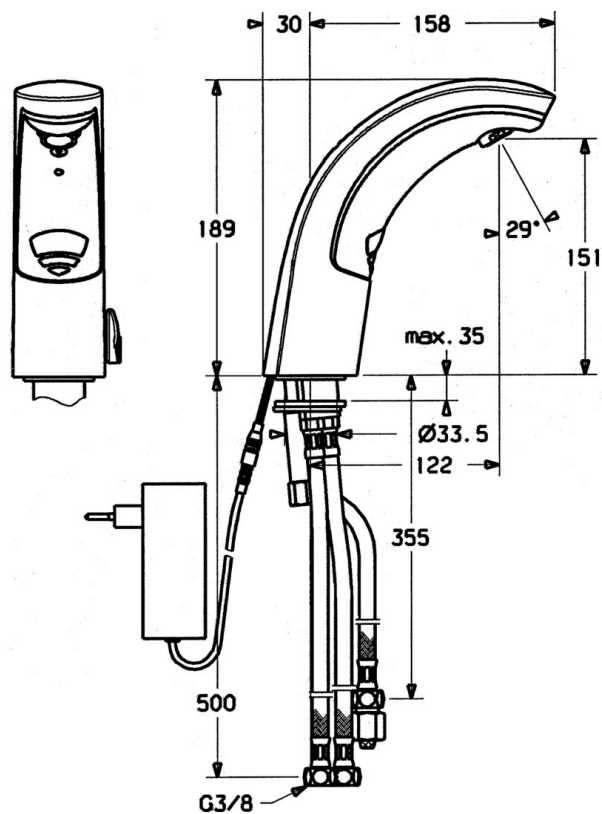

EAN: 4015474257405  
[static.hansa.com/09431100](http://static.hansa.com/09431100)

- Umyvadlo
- Bezdotyková, Pro beztlakové ohřivače vody
- Stojánková
- Chrom
- Přednastavitelná teplota vody, Funkce pro nastavení maximální teploty a průtoku vody
- Filtr(y) na nečistoty, Zpětný ventil (-y)
- Elektromagnetický ventil řízený impulsem, Infračervený snímač
- Flexibilní připojovací hadice
- Možnost dalšího nastavení softwaru pomocí tlačítka
- Bez odpadní soupravy, Bez otvoru na táhlo

### Technické vlastnosti

Velikost DN (jmenovitý rozměr)	<b>DN15</b>
Zdroj teplé vody	<b>max. +70°C</b>
Pracovní tlak	<b>0.5-5 bar</b>
Velikost přípojky	<b>G3/8</b>
Délka/výška	<b>122 mm</b>
Zabezpečení proti zpětnému toku (ČSN EN 1717)	<b>EB</b>

### SP09421100

Název	Kód
1 Elektronika, 230 V	59911666
1.1 Šroub Ukončeno	59911667
1.2 Šroub	59911668
1.3 Upevňovací šroub, M4 Ukončeno	59910234
1.4 Těsnící O-kroužek Ukončeno	59911669
1.8 Připojovací kabel	59910770
1.9 Napájecí zdroj	59912786
2 Ventilů Ukončeno	59911673
2.2 Membrána elektromagnetického ventilu Ukončeno	59912239
2.2 Elektromagnetický ventil	59912240
2.3 Zpětný ventil	59911674
2.7 Šroub, M5x60 Ukončeno	59911675
3 Pouzdro Ukončeno	59911676
3.1 Ovládací táhlo vypouštěcího ventilu	59906423
3.2 Spojovací díl táhel	59904624
3.3 Sleeving	59911678
3.5 Držák	59911679
3.7 Upevňovací set	59911680
3.13 Upevňovací část Ukončeno	59911681
4 Hadice	59911683
4.1 Čistící filtr	59911684
4.2 Regulátor průtoku	59911685
5 Ventilů	59911687
5.1 Páka	59911688
5.2 Krytka Ukončeno	59911689
6 Aerátor, M24x1 A, low pressure	59902692
6.1 Aerátor, M22/24, ND	59901553
7 Vypouštěcí ventil	59904620