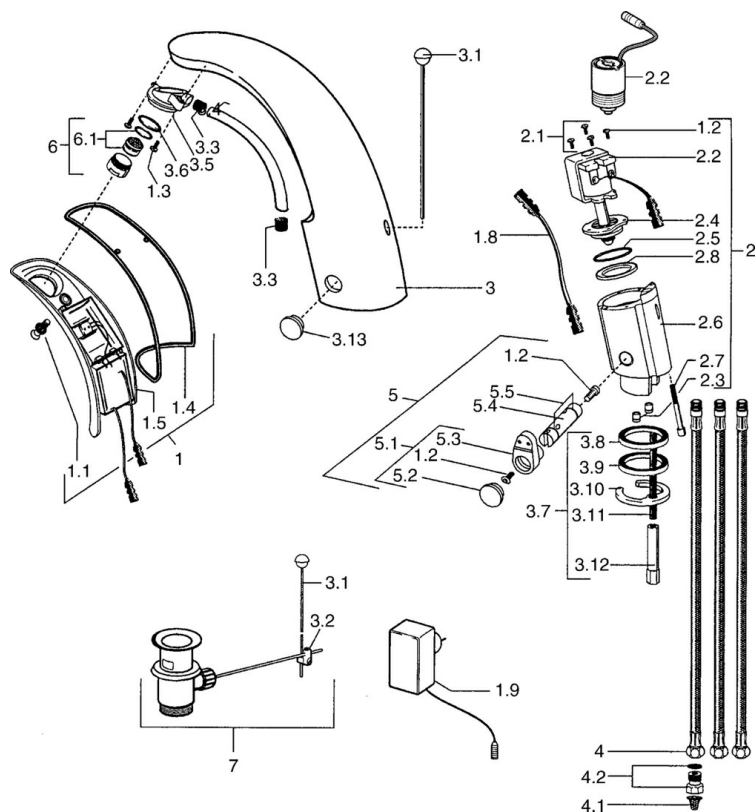

EAN: 4015474257405  
[static.hansa.com/09431100](http://static.hansa.com/09431100)

- Umyvadlo
- Bezdotyková, Pro beztlakové ohřivače vody
- Stojánková
- Chrom
- Přednastavitelná teplota vody, Funkce pro nastavení maximální teploty a průtoku vody
- Filtr(y) na nečistoty, Zpětný ventil (-y)
- Elektromagnetický ventil řízený impulsem, Infračervený snímač
- Flexibilní připojovací hadice
- Možnost dalšího nastavení softwaru pomocí tlačítka
- Bez odpadní soupravy, Bez otvoru na táhlo

### Technické vlastnosti

Velikost DN (jmenovitý rozměr)	<b>DN15</b>
Zdroj teplé vody	<b>max. +70°C</b>
Pracovní tlak	<b>0.5-5 bar</b>
Velikost přípojky	<b>G3/8</b>
Délka/výška	<b>122 mm</b>
Zabezpečení proti zpětnému toku (ČSN EN 1717)	<b>EB</b>

## Náhradní díly

### SP09421100

Název	Kód
1 Elektronika, 230 V	59911666
1.1 Šroub Ukončeno	59911667
1.2 Šroub	59911668
1.3 Upevňovací šroub, M4 Ukončeno	59910234
1.4 Těsnící O-kroužek Ukončeno	59911669
1.8 Připojovací kabel	59910770
1.9 Napájecí zdroj	59912786
2 Ventilů Ukončeno	59911673
2.2 Membrána elektromagnetického ventilu Ukončeno	59912239
2.2 Elektromagnetický ventil	59912240
2.3 Zpětný ventil	59911674
2.7 Šroub, M5x60 Ukončeno	59911675
3 Pouzdro Ukončeno	59911676
3.1 Ovládací táhlo vypouštěcího ventilu	59906423
3.2 Spojovací díl táhel	59904624
3.3 Sleeving	59911678
3.5 Držák	59911679
3.7 Upevňovací set	59911680
3.13 Upevňovací část Ukončeno	59911681
4 Hadice	59911683
4.1 Čistící filtr	59911684
4.2 Regulátor průtoku	59911685
5 Ventilů	59911687
5.1 Páka	59911688
5.2 Krytka Ukončeno	59911689
6 Aerátor, M24x1 A, low pressure	59902692
6.1 Aerátor, M22/24, ND	59901553
7 Vypouštěcí ventil	59904620