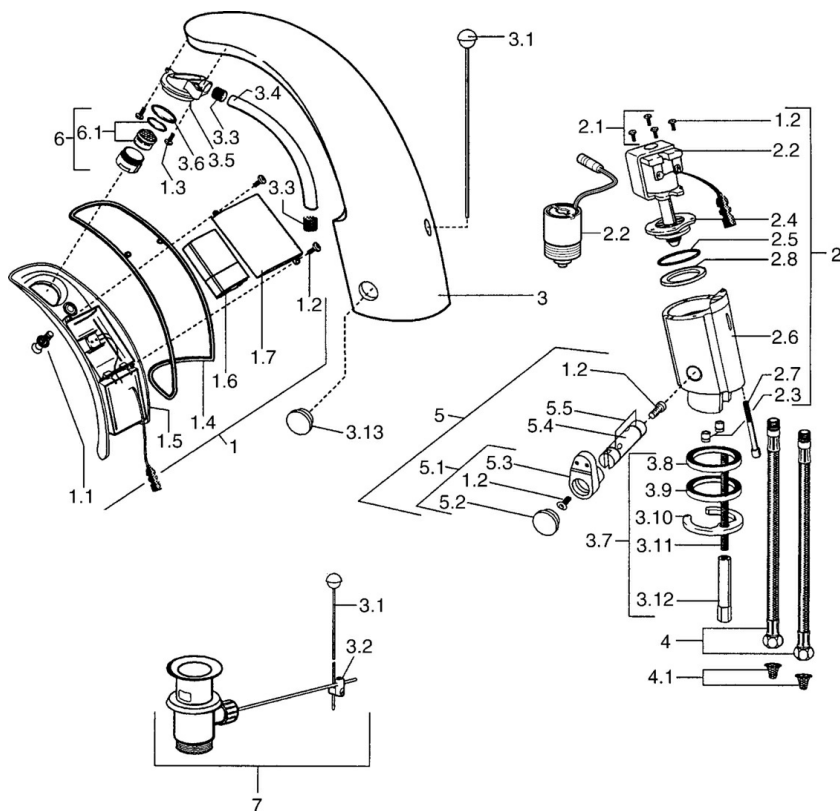

EAN: 4015474540187
static.hansa.com/09412110

- Umývadlo
- Batériová prevádzka, Bezdotyková
- Stojanková
- Chróm
- Pevné výtokové rameno
- CASCADE® - aerátor
- Prednastaviteľná teplota vody, Funkcie pre nastavenie maximálnej teploty a prietoku vody
- Filter, filtre na nečistoty, Spätný ventil (-y)
- Indikátor nízkej kapacity napájacej batérie, Infračervený snímač, Solenoidový / elektromagnetický / ventil riadený impulzom
- Flexibilné pripojovacie hadičky
- Možnosť ďalšieho nastavenia softvéru pomocou tlačidla
- Bez odtokovej garnitúry, Bez otvoru na tiahlo

Technické údaje

Technické vlastnosti

Dodávka teplej vody	max. +70°C
Pracovný tlak	0.5-10 bar
Spojovacia veľkosť	G3/8
Dĺžka / Výška	122 mm
Spätná klapka (STN EN 1717)	EB

Elektronické vlastnosti

Batéria	Lithium 2CR5 6 V
---------	------------------

Predpisy

Norma EN	EN 15091
Triada ochrany	IP 55

Náhradné diely

SP09402110

Názov	Kód
1 , 6 V Ukončené	59911664
1.1 Skrutka Ukončené	59911667
1.2 Skrutka	59911668
1.3 Upevňovacia skrutka, M4 Ukončené	59910234
1.4 Tesniaci O-kružok Ukončené	59911669
1.6 Batéria, 2CR5 6 V	59911670
2.2 Membrána Ukončené	59912239
2.2 Elektromagnetický ventil	59912240
2.3 Spätný ventil	59911674
2.7 Skrutka, M5x60 Ukončené	59911675
3 Housing Ukončené	59911676
3.1 Ovládacie tiahlo	59906423
3.2 Spojovací diel tiahla	59904624
3.3 Sleeveing	59911678
3.5 Držiak	59911679
3.7 Upevňovací set	59911680
3.13 Fixing part Ukončené	59911681
4 Pripájacie hadičky, M12x1, G3/8, L=400	59911682
4.1 Čistiaci filter	59911684
5 Regulátor teploty	59912789
5.1 Ovládacia rukoväť	59911688
5.2 Krytka Ukončené	59911689
6 Aerátor, M24x1 Z	59906826
6.1 Aerátor, M22/24, Z	59906830
7 Vypúšťací ventil umývadla	59904620
N.I. Flexibilná hadička, G3/8x10 (2008-)	59912447