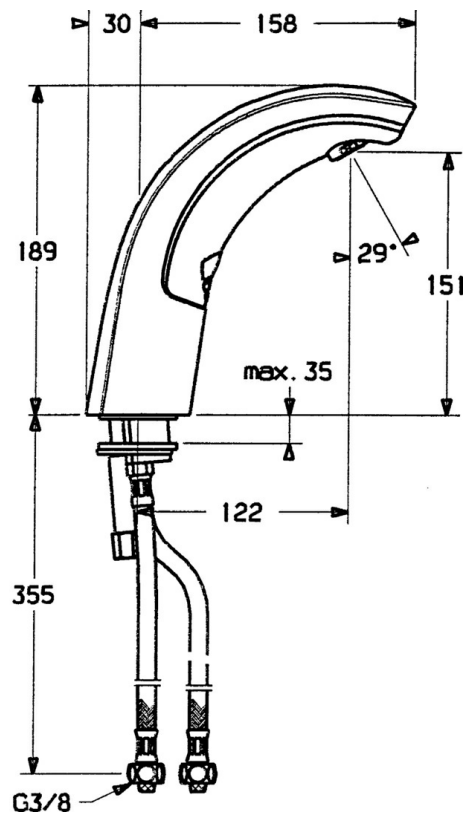

EAN: 4015474540187
static.hansa.com/09412110

- Umývadlo
- Batériová prevádzka, Bezdotyková
- Stojanková
- Chróm
- Pevné výtokové rameno
- CASCADE® - aerátor
- Prednastaviteľná teplota vody, Funkcie pre nastavenie maximálnej teploty a prietoku vody
- Filter, filtre na nečistoty, Spätný ventil (-y)
- Indikátor nízkej kapacity napájacej batérie, Infračervený snímač, Solenoidový / elektromagnetický / ventil riadený impulzom
- Flexibilné pripojovacie hadičky
- Možnosť ďalšieho nastavenia softvéru pomocou tlačidla
- Bez odtokovej garnitúry, Bez otvoru na tiahlo

Technické údaje

Technické vlastnosti

Dodávka teplej vody	max. +70°C
Pracovný tlak	0.5-10 bar
Spojovacia veľkosť	G3/8
Dĺžka / Výška	122 mm
Spätná klapka (STN EN 1717)	EB

Elektronické vlastnosti

Batéria	Lithium 2CR5 6 V
---------	------------------

Predpisy

Norma EN	EN 15091
Triada ochrany	IP 55

Náhradné diely

SP09402110

Názov	Kód
1 , 6 V Ukončené	59911664
1.1 Skrutka Ukončené	59911667
1.2 Skrutka	59911668
1.3 Upevňovacia skrutka, M4 Ukončené	59910234
1.4 Tesniaci O-kružok Ukončené	59911669
1.6 Batéria, 2CR5 6 V	59911670
2.2 Membrána Ukončené	59912239
2.2 Elektromagnetický ventil	59912240
2.3 Spätný ventil	59911674
2.7 Skrutka, M5x60 Ukončené	59911675
3 Housing Ukončené	59911676
3.1 Ovládacie tiahlo	59906423
3.2 Spojovací diel tiahla	59904624
3.3 Sleeveing	59911678
3.5 Držiak	59911679
3.7 Upevňovací set	59911680
3.13 Fixing part Ukončené	59911681
4 Pripájacie hadičky, M12x1, G3/8, L=400	59911682
4.1 Čistiaci filter	59911684
5 Regulátor teploty	59912789
5.1 Ovládacia rukoväť	59911688
5.2 Krytka Ukončené	59911689
6 Aerátor, M24x1 Z	59906826
6.1 Aerátor, M22/24, Z	59906830
7 Vypúšťací ventil umývadla	59904620
N.I. Flexibilná hadička, G3/8x10 (2008-)	59912447