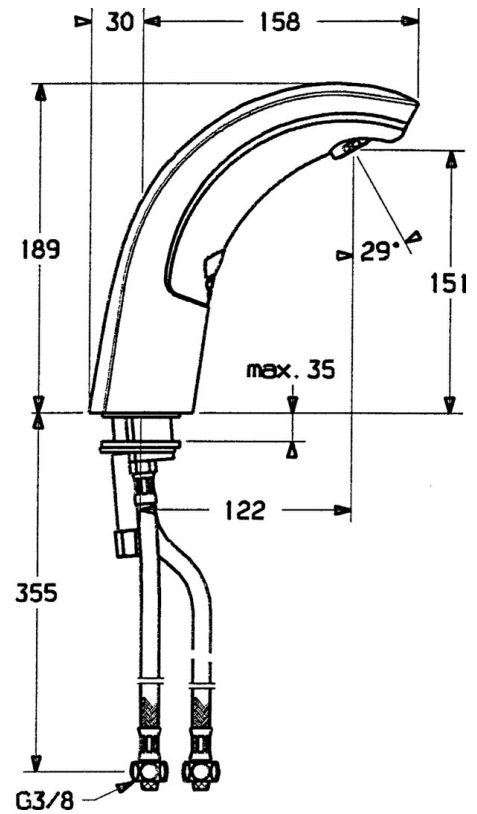

EAN: 4015474540187
static.hansa.com/09412110

- Wastafel
- Batterij gestuurd, Elektronisch
- Wastafelmontage
- Chrom
- Vaste uitloop
- CASCADE® mousseur
- Temperatuur vast instelbaar, Temperatuurbegrenzer
- Vuilfilter(s), Terugslagklep
- Indicatie voor (bijna) lege batterij, Infrarood sensor, Magneetventiel
- Flexibele aansluitslang(en)
- Software instellingen zijn aan te passen (met drukknoppen)
- Zonder afvoergarnituur, Zonder trekstangopening

Technische gegevens

Technische eigenschappen

Warmwatertoevoer	max. +70°C
Werkdruk	0.5-10 bar
Aansluitmaat	G3/8
Lengte / Hoogte	122 mm
Terugstroom beveiliging (EN1717)	EB

Eigenschappen elektronica

Batterij	Lithium 2CR5 6 V
----------	------------------

Voorschriften

EN-norm	EN 15091
Beschermingsklasse	IP 55

Reserveonderdelen

SP09402110

	Naam	Code
1	, 6 V Stopgezet	59911664
1.1	Schroef Stopgezet	59911667
1.2	Schroef	59911668
1.3	Bevestigingsbout, M4 Stopgezet	59910234
1.4	O-ring voor waste Stopgezet	59911669
1.6	Batterij, 2CR5 6 V	59911670
2.2	Memraam voor ventiel Stopgezet	59912239
2.2	Magneetventiel	59912240
2.3	Terugslagklep	59911674
2.7	Schroef, M5x60 Stopgezet	59911675
3	Housing Stopgezet	59911676
3.1	Trekstang Chroom	59906423
3.2	Gewrichtstuk	59904624
3.3	Sleeving	59911678
3.5	Houder	59911679
3.7	Bevestigingsset	59911680
3.13	Fixing part Stopgezet	59911681
4	Slangen, M12x1, G3/8, L=400	59911682
4.1	Vuilfilter	59911684
5	Temperatuur regeling Chroom	59912789
5.1	Hendel	59911688
5.2	Kap Stopgezet	59911689
6	Mousseur, M24x1 Z Chroom	59906826
6.1	Mousseur, M22/24, Z	59906830
7	Wastegarnituur Chroom	59904620
N.I.	Flexibele aansluitingen, G3/8x10 (2008-)	59912447