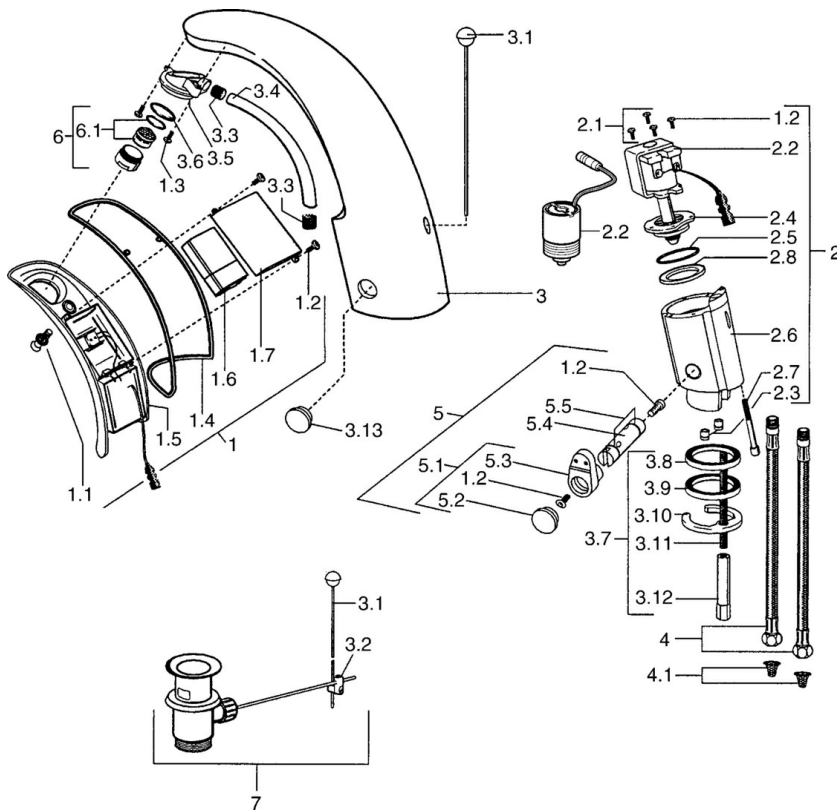

EAN: 4015474540187
static.hansa.com/09412110

- Wastafel
- Batterij gestuurd, Elektronisch
- Wastafelmontage
- Chrom
- Vaste uitloop
- CASCADE® mousseur
- Temperatuur vast instelbaar, Temperatuurbegrenzer
- Vuilfilter(s), Terugslagklep
- Indicatie voor (bijna) lege batterij, Infrarood sensor, Magneetventiel
- Flexibele aansluitslang(en)
- Software instellingen zijn aan te passen (met drukknoppen)
- Zonder afvoergarnituur, Zonder trekstangopening

Technische gegevens

Technische eigenschappen

Warmwatertoevoer	max. +70°C
Werkdruk	0.5-10 bar
Aansluitmaat	G3/8
Lengte / Hoogte	122 mm
Terugstroom beveiliging (EN1717)	EB

Eigenschappen elektronica

Batterij	Lithium 2CR5 6 V
----------	------------------

Voorschriften

EN-norm	EN 15091
Beschermingsklasse	IP 55

Reserveonderdelen

SP09402110

	Naam	Code
1	, 6 V Stopgezet	59911664
1.1	Schroef Stopgezet	59911667
1.2	Schroef	59911668
1.3	Bevestigingsbout, M4 Stopgezet	59910234
1.4	O-ring voor waste Stopgezet	59911669
1.6	Batterij, 2CR5 6 V	59911670
2.2	Memraam voor ventiel Stopgezet	59912239
2.2	Magneetventiel	59912240
2.3	Terugslagklep	59911674
2.7	Schroef, M5x60 Stopgezet	59911675
3	Housing Stopgezet	59911676
3.1	Trekstang Chroom	59906423
3.2	Gewrichtstuk	59904624
3.3	Sleeving	59911678
3.5	Houder	59911679
3.7	Bevestigingsset	59911680
3.13	Fixing part Stopgezet	59911681
4	Slangen, M12x1, G3/8, L=400	59911682
4.1	Vuilfilter	59911684
5	Temperatuur regeling Chroom	59912789
5.1	Hendel	59911688
5.2	Kap Stopgezet	59911689
6	Mousseur, M24x1 Z Chroom	59906826
6.1	Mousseur, M22/24, Z	59906830
7	Wastegarnituur Chroom	59904620
N.I.	Flexibele aansluitingen, G3/8x10 (2008-)	59912447