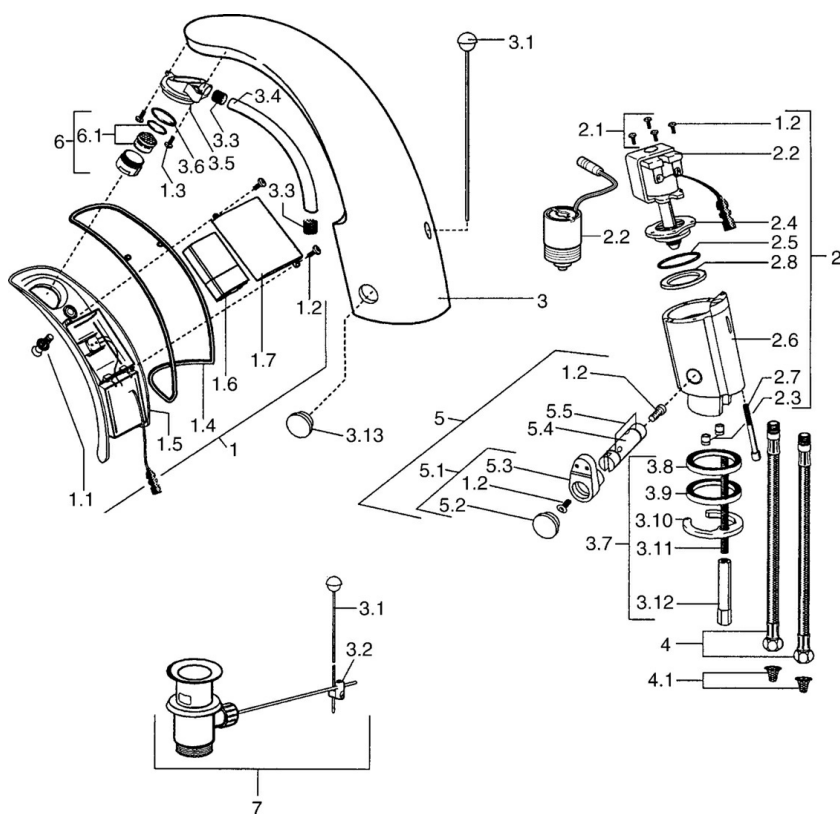

EAN: 4015474540187
static.hansa.com/09412110

- Umyvadlo
- Bateriový provoz, Bezdotyková
- Stojánková
- Chrom
- Pevné výtokové rameno
- CASCADE® aerátor
- Přednastavitelná teplota vody, Funkce pro nastavení maximální teploty a průtoku vody
- Filtr(y) na nečistoty, Zpětný ventil (-y)
- Indikace nízké kapacity napájecí baterie, Infračervený snímač, Elektromagnetický ventil řízený impulsem
- Flexibilní připojovací hadice
- Možnost dalšího nastavení softwaru pomocí tlačítka
- Bez odpadní soupravy, Bez otvoru na táhlo

Technické údaje

Technické vlastnosti

Zdroj teplé vody	max. +70°C
Pracovní tlak	0.5-10 bar
Velikost přípojky	G3/8
Délka/výška	122 mm
Zabezpečení proti zpětnému toku (ČSN EN 1717)	EB

Elektronické vlastnosti

Baterie	Lithium 2CR5 6 V
---------	-------------------------

Předpisy

Norma EN	EN 15091
Třída ochrany	IP 55

Náhradní díly

SP09402110

Název	Kód
1 Elektronika, 6 V Ukončeno	59911664
1.1 Šroub Ukončeno	59911667
1.2 Šroub	59911668
1.3 Upevňovací šroub, M4 Ukončeno	59910234
1.4 Těsnící O-kroužek Ukončeno	59911669
1.6 Monočlánek, 2CR5 6 V	59911670
2.2 Membrána elektromagnetického ventilu Ukončeno	59912239
2.2 Elektromagnetický ventil	59912240
2.3 Zpětný ventil	59911674
2.7 Šroub, M5x60 Ukončeno	59911675
3 Pouzdro Ukončeno	59911676
3.1 Ovládací táhlo vypouštěcího ventilu	59904623
3.2 Spojovací díl táhel	59904624
3.3 Sleeving	59911678
3.5 Držák	59911679
3.7 Upevňovací set	59911680
3.13 Upevňovací část Ukončeno	59911681
4 Hadice, M12x1, G3/8, L=400	59911682
4.1 Čistící filtr	59911684
5 Regulátor teploty	59912789
5.1 Páka	59911688
5.2 Krytka Ukončeno	59911689
6 Aerátor, M24x1 Z	59906826
6.1 Aerátor, M22/24, Z	59906830
7 Vypouštěcí ventil	59904620
N.I. Flexibilní hadička, G3/8x10 (2008-)	59912447