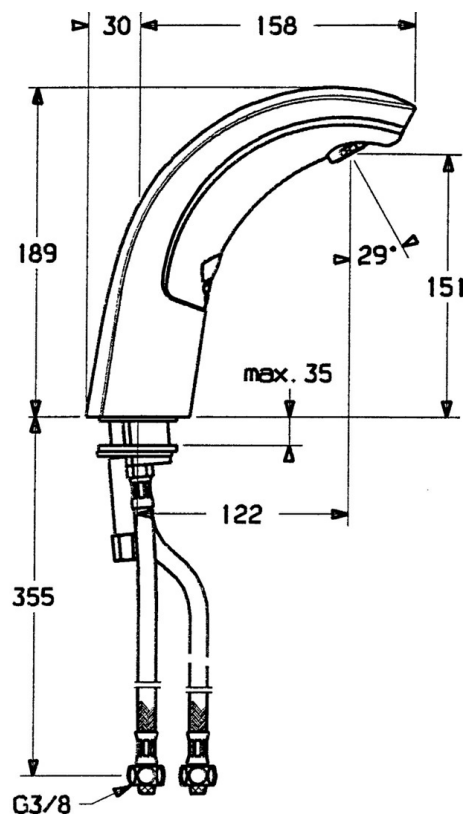

EAN: 4015474540187
static.hansa.com/09412110

- Umyvadlo
- Bateriový provoz, Bezdotyková
- Stojánková
- Chrom
- Pevné výtokové rameno
- CASCADE® aerátor
- Přednastavitelná teplota vody, Funkce pro nastavení maximální teploty a průtoku vody
- Filtr(y) na nečistoty, Zpětný ventil (-y)
- Indikace nízké kapacity napájecí baterie, Infračervený snímač, Elektromagnetický ventil řízený impulsem
- Flexibilní připojovací hadice
- Možnost dalšího nastavení softwaru pomocí tlačítka
- Bez odpadní soupravy, Bez otvoru na táhlo

Technické údaje

Technické vlastnosti

Zdroj teplé vody	max. +70°C
Pracovní tlak	0.5-10 bar
Velikost přípojky	G3/8
Délka/výška	122 mm
Zabezpečení proti zpětnému toku (ČSN EN 1717)	EB

Elektronické vlastnosti

Baterie	Lithium 2CR5 6 V
---------	-------------------------

Předpisy

Norma EN	EN 15091
Třída ochrany	IP 55

Náhradní díly

SP09402110

Název	Kód
1 Elektronika, 6 V Ukončeno	59911664
1.1 Šroub Ukončeno	59911667
1.2 Šroub	59911668
1.3 Upevňovací šroub, M4 Ukončeno	59910234
1.4 Těsnící O-kroužek Ukončeno	59911669
1.6 Monočlánek, 2CR5 6 V	59911670
2.2 Membrána elektromagnetického ventilu Ukončeno	59912239
2.2 Elektromagnetický ventil	59912240
2.3 Zpětný ventil	59911674
2.7 Šroub, M5x60 Ukončeno	59911675
3 Pouzdro Ukončeno	59911676
3.1 Ovládací táhlo vypouštěcího ventilu	59904623
3.2 Spojovací díl táhel	59904624
3.3 Sleeving	59911678
3.5 Držák	59911679
3.7 Upevňovací set	59911680
3.13 Upevňovací část Ukončeno	59911681
4 Hadice, M12x1, G3/8, L=400	59911682
4.1 Čistící filtr	59911684
5 Regulátor teploty	59912789
5.1 Páka	59911688
5.2 Krytka Ukončeno	59911689
6 Aerátor, M24x1 Z	59906826
6.1 Aerátor, M22/24, Z	59906830
7 Vypouštěcí ventil	59904620
N.I. Flexibilní hadička, G3/8x10 (2008-)	59912447