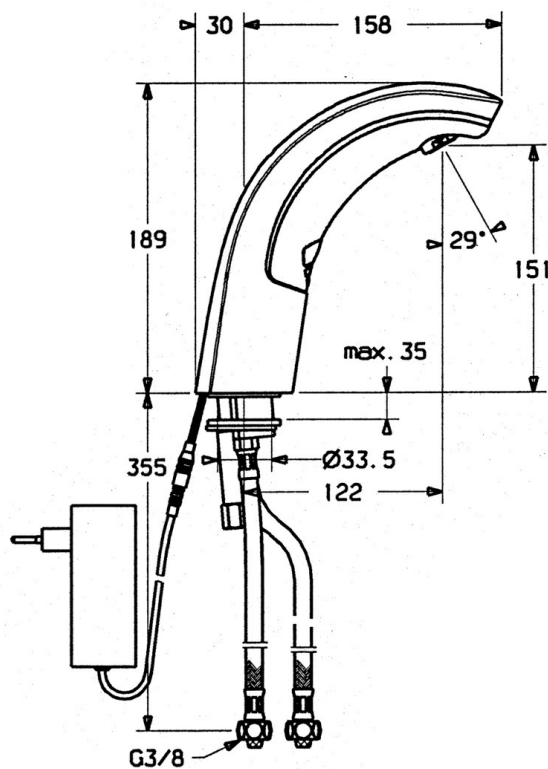

EAN: 4015474540163
static.hansa.com/09412100

- Umývadlo
- Bezdotyková
- Stojanková
- Chróm
- Pevné výtokové rameno
- CASCADE® - aerátor
- Prednastaviteľná teplota vody, Funkcie pre nastavenie maximálnej teploty a prietoku vody
- Filter, filtre na nečistoty, Spätný ventil (-y)
- Solenoidový /elektromagnetický/ ventil riadený impulzom, Infračervený snímač
- Flexibilné pripojovacie hadičky
- Možnosť ďalšieho nastavenia softvéru pomocou tlačidla
- Bez odtokovej garnitúry, Bez otvoru na tiahlo

Technické údaje

Technické vlastnosti

Dodávka teplej vody	max. +70°C
Pracovný tlak	0.5-10 bar
Spojovacia veľkosť	G3/8
Dĺžka / Výška	122 mm
Spätná klapka (STN EN 1717)	EB

Predpisy

Norma EN	EN 15091
Trieda ochrany	IP 55

Náhradné diely

SP09402100

Název	Kód
1 [SK3779], 230 V	59911666
1.1 Skrutka Ukončené	59911667
1.2 Skrutka	59911668
1.3 Upevňovacia skrutka, M4 Ukončené	59910234
1.4 Tesniaci O-krúžok Ukončené	59911669
1.8 Pripojovací kábel	59910770
1.9 Elektronický box, 230/6 V DC	59911671
2.2 Membrána Ukončené	59912239
2.2 Elektromagnetický ventil	59912240
2.3 Spätný ventil	59911674
2.7 Skrutka, M5x60 Ukončené	59911675
3 Housing Ukončené	59911676
3.1 Ovládacie tiahlo	59906423
3.2 Spojovací diel tiahla	59904624
3.3 Sleeving	59911678
3.5 Držiak	59911679
3.7 Upevňovací set	59911680
3.13 Fixing part Ukončené	59911681
4 Pripájacie hadičky, M12x1, G3/8, L=400	59911682
4 Flexibilná hadička, G3/8x10 (2008-)	59912447
4.1 Čistiaci filter	59911684
5 Regulátor teploty	59912789
5.1 Ovládacia rukoväť	59911688
5.2 Krytka Ukončené	59911689
6 Aerátor, M24x1 Z	59906826
6.1 Aerátor, M22/24, Z	59906830
7 Vypúšťací ventil umývadla	59904620