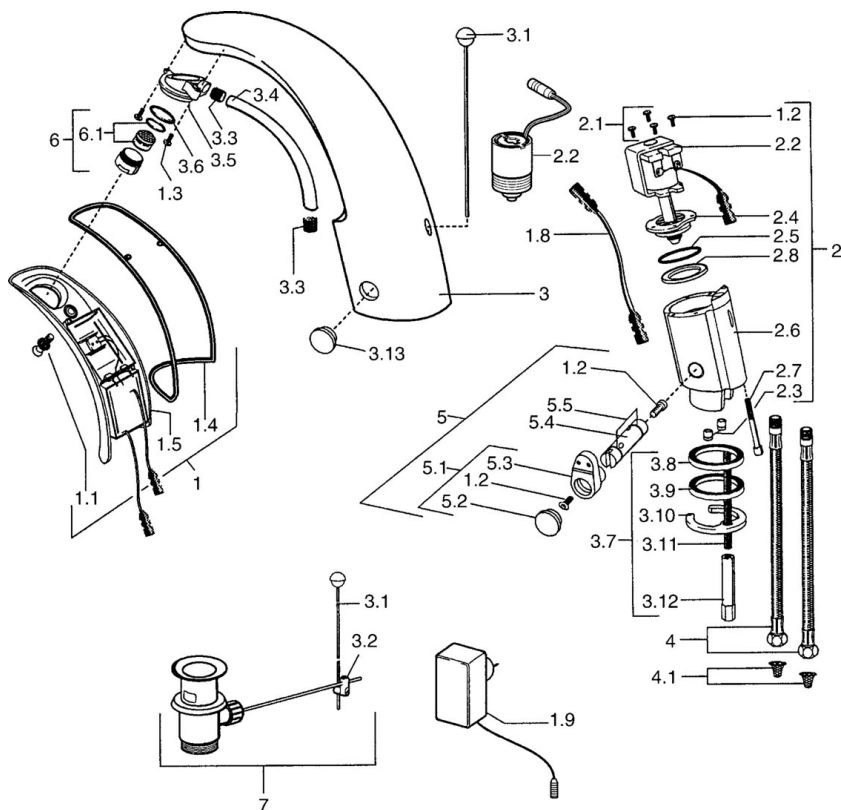

EAN: 4015474540163
static.hansa.com/09412100

- Umývadlo
- Bezdotyková
- Stojanková
- Chróm
- Pevné výtokové rameno
- CASCADE® - aerátor
- Prednastaviteľná teplota vody, Funkcie pre nastavenie maximálnej teploty a prietoku vody
- Filter, filtre na nečistoty, Spätný ventil (-y)
- Solenoidový /elektromagnetický/ ventil riadený impulzom, Infračervený snímač
- Flexibilné pripojovacie hadičky
- Možnosť ďalšieho nastavenia softvéru pomocou tlačidla
- Bez odtokovej garnitúry, Bez otvoru na tiahlo

Technické údaje

Technické vlastnosti

Dodávka teplej vody	max. +70°C
Pracovný tlak	0.5-10 bar
Spojovacia veľkosť	G3/8
Dĺžka / Výška	122 mm
Spätná klapka (STN EN 1717)	EB

Predpisy

Norma EN	EN 15091
Trieda ochrany	IP 55

Náhradné diely

SP09402100

Název	Kód
1 [SK3779], 230 V	59911666
1.1 Skrutka Ukončené	59911667
1.2 Skrutka	59911668
1.3 Upevňovacia skrutka, M4 Ukončené	59910234
1.4 Tesniaci O-krúžok Ukončené	59911669
1.8 Pripojovací kábel	59910770
1.9 Elektronický box, 230/6 V DC	59911671
2.2 Membrána Ukončené	59912239
2.2 Elektromagnetický ventil	59912240
2.3 Spätný ventil	59911674
2.7 Skrutka, M5x60 Ukončené	59911675
3 Housing Ukončené	59911676
3.1 Ovládacie tiahlo	59906423
3.2 Spojovací diel tiahla	59904624
3.3 Sleeving	59911678
3.5 Držiak	59911679
3.7 Upevňovací set	59911680
3.13 Fixing part Ukončené	59911681
4 Pripájacie hadičky, M12x1, G3/8, L=400	59911682
4 Flexibilná hadička, G3/8x10 (2008-)	59912447
4.1 Čistiaci filter	59911684
5 Regulátor teploty	59912789
5.1 Ovládacia rukoväť	59911688
5.2 Krytka Ukončené	59911689
6 Aerátor, M24x1 Z	59906826
6.1 Aerátor, M22/24, Z	59906830
7 Vypúšťací ventil umývadla	59904620