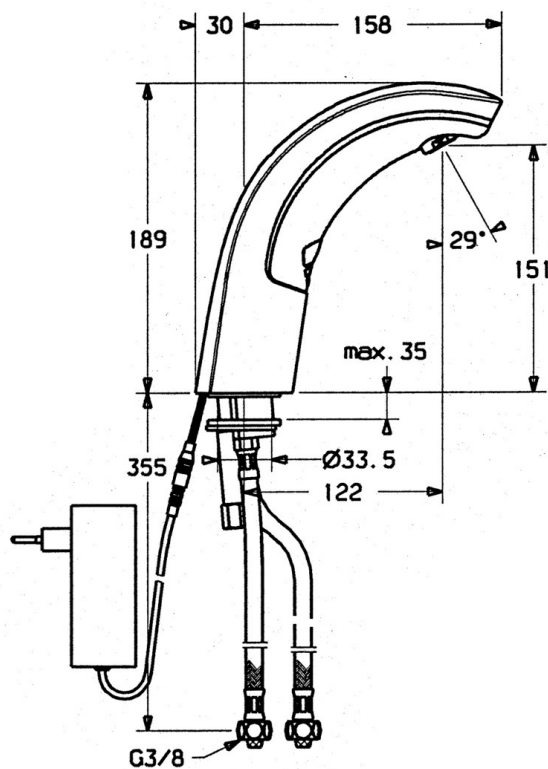

EAN: 4015474540163  
[static.hansa.com/09412100](http://static.hansa.com/09412100)

- Umyvadlo
- Bezdotyková
- Stojánková
- Chrom
- Pevné výtokové rameno
- CASCADE® aerátor
- Přednastavitelná teplota vody, Funkce pro nastavení maximální teploty a průtoku vody
- Filtr(y) na nečistoty, Zpětný ventil (-y)
- Elektromagnetický ventil řízený impulsem, Infračervený snímač
- Flexibilní připojovací hadice
- Možnost dalšího nastavení softwaru pomocí tlačítka
- Bez odpadní soupravy, Bez otvoru na táhlo

### Technické vlastnosti

Zdroj teplé vody	max. +70°C
Pracovní tlak	0.5-10 bar
Velikost přípojky	G3/8
Délka/výška	122 mm
Zabezpečení proti zpětnému toku (ČSN EN 1717)	EB

### SP09402100

Název	Kód
1 Elektronika, 230 V	59911666
1.1 Šroub Ukončeno	59911667
1.2 Šroub	59911668
1.3 Upevňovací šroub, M4 Ukončeno	59910234
1.4 Těsnící O-kroužek Ukončeno	59911669
1.8 Připojovací kabel	59910770
1.9 Napájecí zdroj, 230/6 V DC	59911671
2.2 Membrána elektromagnetického ventilu Ukončeno	59912239
2.2 Elektromagnetický ventil	59912240
2.3 Zpětný ventil	59911674
2.7 Šroub, M5x60 Ukončeno	59911675
3 Pouzdro Ukončeno	59911676
3.1 Ovládací táhlo vypouštěcího ventilu	59906423
3.2 Spojovací díl táhel	59904624
3.3 Sleeving	59911678
3.5 Držák	59911679
3.7 Upevňovací set	59911680
3.13 Upevňovací část Ukončeno	59911681
4 Hadice, M12x1, G3/8, L=400	59911682
4 Flexibilní hadička, G3/8x10 (2008-)	59912447
4.1 Čistící filtr	59911684
5 Regulátor teploty	59912789
5.1 Páka	59911688
5.2 Krytka Ukončeno	59911689
6 Aerátor, M24x1 Z	59906826
6.1 Aerátor, M22/24, Z	59906830
7 Vypouštěcí ventil	59904620