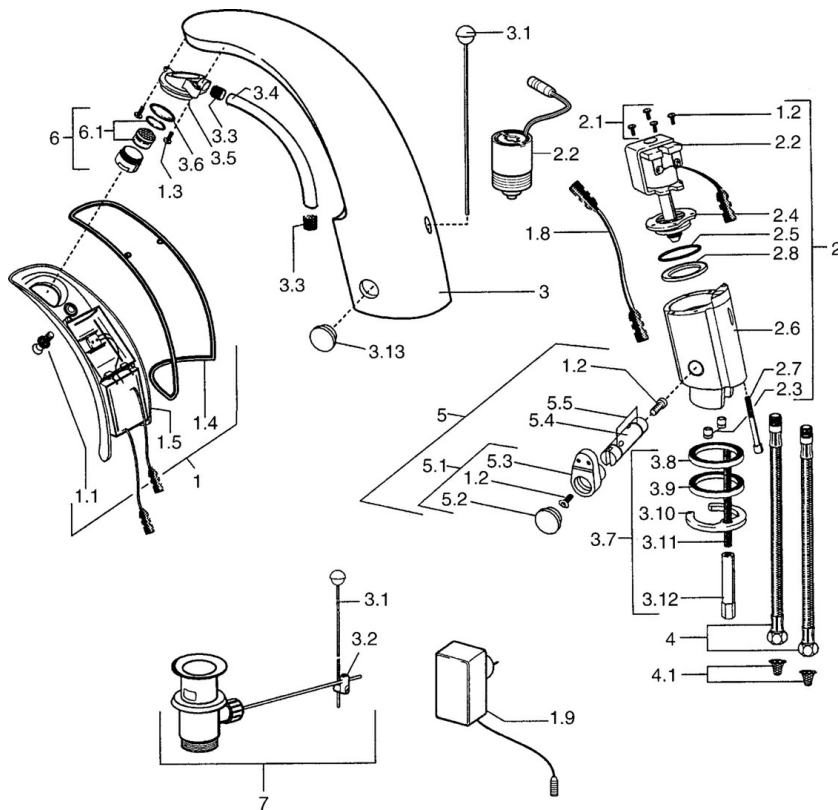

EAN: 4015474540163  
[static.hansa.com/09412100](http://static.hansa.com/09412100)

- Umyvadlo
- Bezdotyková
- Stojánková
- Chrom
- Pevné výtokové rameno
- CASCADE® aerátor
- Přednastavitelná teplota vody, Funkce pro nastavení maximální teploty a průtoku vody
- Filtr(y) na nečistoty, Zpětný ventil (-y)
- Elektromagnetický ventil řízený impulsem, Infračervený snímač
- Flexibilní připojovací hadice
- Možnost dalšího nastavení softwaru pomocí tlačítka
- Bez odpadní soupravy, Bez otvoru na táhlo

### Technické vlastnosti

Zdroj teplé vody	max. +70°C
Pracovní tlak	0.5-10 bar
Velikost přípojky	G3/8
Délka/výška	122 mm
Zabezpečení proti zpětnému toku (ČSN EN 1717)	EB

### SP09402100

Název	Kód
1 Elektronika, 230 V	59911666
1.1 Šroub Ukončeno	59911667
1.2 Šroub	59911668
1.3 Upevňovací šroub, M4 Ukončeno	59910234
1.4 Těsnící O-kroužek Ukončeno	59911669
1.8 Připojovací kabel	59910770
1.9 Napájecí zdroj, 230/6 V DC	59911671
2.2 Membrána elektromagnetického ventilu Ukončeno	59912239
2.2 Elektromagnetický ventil	59912240
2.3 Zpětný ventil	59911674
2.7 Šroub, M5x60 Ukončeno	59911675
3 Pouzdro Ukončeno	59911676
3.1 Ovládací táhlo vypouštěcího ventilu	59906423
3.2 Spojovací díl táhel	59904624
3.3 Sleeving	59911678
3.5 Držák	59911679
3.7 Upevňovací set	59911680
3.13 Upevňovací část Ukončeno	59911681
4 Hadice, M12x1, G3/8, L=400	59911682
4 Flexibilní hadička, G3/8x10 (2008-)	59912447
4.1 Čistící filtr	59911684
5 Regulátor teploty	59912789
5.1 Páka	59911688
5.2 Krytka Ukončeno	59911689
6 Aerátor, M24x1 Z	59906826
6.1 Aerátor, M22/24, Z	59906830
7 Vypouštěcí ventil	59904620