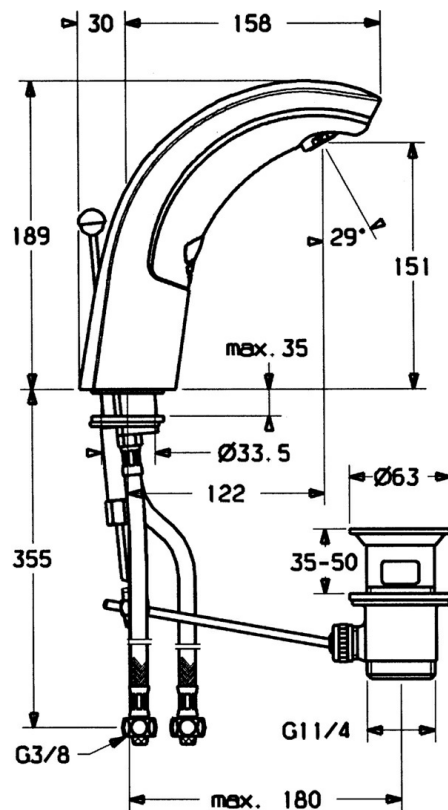

EAN: 4015474540705
static.hansa.com/09402111

- Umývadlo
- Batériová prevádzka, Bezdotyková
- Stojanková
- Chróm
- Pevné výtokové rameno
- CASCADE® - aerátor
- Odtoková garnitúra s tiahom
- Prednastaviteľná teplota vody
- Filter, filtre na nečistoty, Zmiešavací ventil pre ručné nastavenie teploty vody, Spätný ventil (-y)
- Indikátor nízkej kapacity napájacej batérie, Infračervený snímač, Solenoidový / elektromagnetický / ventil riadený impulzom
- Flexibilné pripojovacie hadičky
- Telo batérie z mosadze DZR, Možnosť ďalšieho nastavenia softvéru pomocou tlačidla

Technické údaje

Technické vlastnosti

Dodávka teplej vody	max. +70°C
Pracovný tlak	0.5-10 bar
Spojovacia veľkosť	G3/8
Dĺžka / Výška	122 mm
Spätná klapka (STN EN 1717)	EB

Elektronické vlastnosti

Batéria	Lithium 2CR5 6 V
---------	------------------

Predpisy

Norma EN	EN 15091
Trieda ochrany	IP 55

Náhradné diely

SP09402110

Názov	Kód
1 , 6 V Ukončené	59911664
1.1 Skrutka Ukončené	59911667
1.2 Skrutka	59911668
1.3 Upevňovacia skrutka, M4 Ukončené	59910234
1.4 Tesniaci O-kružok Ukončené	59911669
1.6 Batéria, 2CR5 6 V	59911670
2.2 Membrána Ukončené	59912239
2.2 Elektromagnetický ventil	59912240
2.3 Spätný ventil	59911674
2.7 Skrutka, M5x60 Ukončené	59911675
3 Housing Ukončené	59911676
3.1 Ovládacie tiahlo	59906423
3.2 Spojovací diel tiahla	59904624
3.3 Sleeveing	59911678
3.5 Držiak	59911679
3.7 Upevňovací set	59911680
3.13 Fixing part Ukončené	59911681
4 Pripájacie hadičky, M12x1, G3/8, L=400	59911682
4.1 Čistiaci filter	59911684
5 Regulátor teploty	59912789
5.1 Ovládacia rukoväť	59911688
5.2 Krytka Ukončené	59911689
6 Aerator, M24x1 Z	59906826
6.1 Aerator, M22/24, Z	59906830
7 Vypúšťací ventil umývadla	59904620
N.I. Flexibilná hadička, G3/8x10 (2008-)	59912447