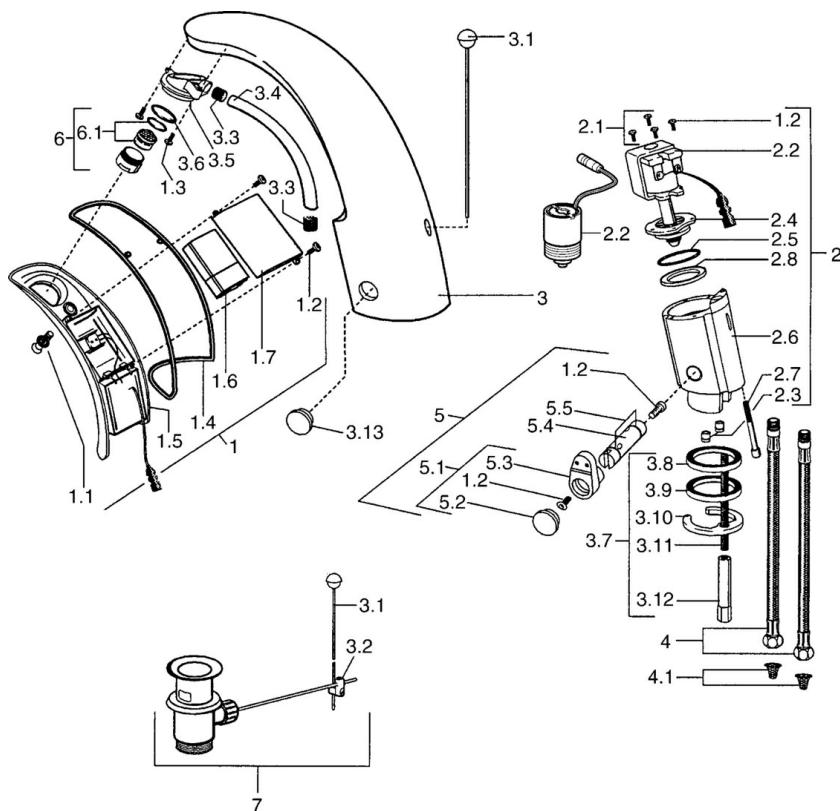

EAN: 4015474540705
static.hansa.com/09402111

- Umývadlo
- Batériová prevádzka, Bezdotyková
- Stojanková
- Chróm
- Pevné výtokové rameno
- CASCADE® - aerátor
- Odtoková garnitúra s tiahom
- Prednastaviteľná teplota vody
- Filter, filtre na nečistoty, Zmiešavací ventil pre ručné nastavenie teploty vody, Spätný ventil (-y)
- Indikátor nízkej kapacity napájacej batérie, Infračervený snímač, Solenoidový / elektromagnetický / ventil riadený impulzom
- Flexibilné pripojovacie hadičky
- Telo batérie z mosadze DZR, Možnosť ďalšieho nastavenia softvéru pomocou tlačidla

Technické údaje

Technické vlastnosti

Dodávka teplej vody	max. +70°C
Pracovný tlak	0.5-10 bar
Spojovacia veľkosť	G3/8
Dĺžka / Výška	122 mm
Spätná klapka (STN EN 1717)	EB

Elektronické vlastnosti

Batéria	Lithium 2CR5 6 V
---------	------------------

Predpisy

Norma EN	EN 15091
Trieda ochrany	IP 55

Náhradné diely

SP09402110

Názov	Kód
1 , 6 V Ukončené	59911664
1.1 Skrutka Ukončené	59911667
1.2 Skrutka	59911668
1.3 Upevňovacia skrutka, M4 Ukončené	59910234
1.4 Tesniaci O-kružok Ukončené	59911669
1.6 Batéria, 2CR5 6 V	59911670
2.2 Membrána Ukončené	59912239
2.2 Elektromagnetický ventil	59912240
2.3 Spätný ventil	59911674
2.7 Skrutka, M5x60 Ukončené	59911675
3 Housing Ukončené	59911676
3.1 Ovládacie tiahlo	59906423
3.2 Spojovací diel tiahla	59904624
3.3 Sleeveing	59911678
3.5 Držiak	59911679
3.7 Upevňovací set	59911680
3.13 Fixing part Ukončené	59911681
4 Pripájacie hadičky, M12x1, G3/8, L=400	59911682
4.1 Čistiaci filter	59911684
5 Regulátor teploty	59912789
5.1 Ovládacia rukoväť	59911688
5.2 Krytka Ukončené	59911689
6 Aerator, M24x1 Z	59906826
6.1 Aerator, M22/24, Z	59906830
7 Vypúšťací ventil umývadla	59904620
N.I. Flexibilná hadička, G3/8x10 (2008-)	59912447