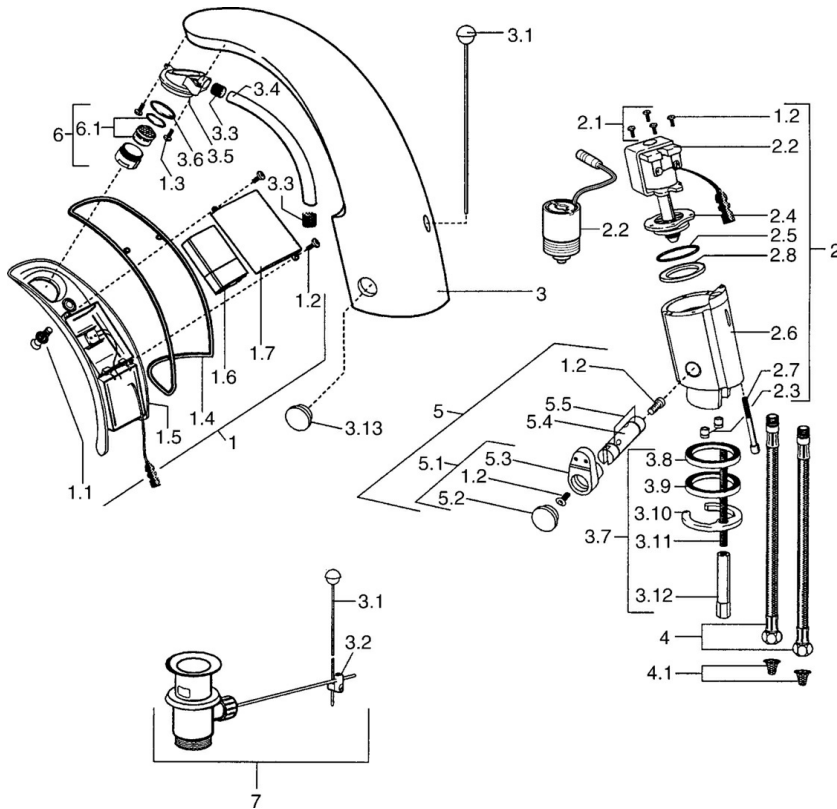

EAN: 4015474540705
static.hansa.com/09402111

- Wastafel
- Batterij gestuurd, Elektronisch
- Wastafelmontage
- Chrom
- Vaste uitloop
- CASCADE® mousseur
- Afvoergarnituur met trekstang
- Temperatuur vast instelbaar
- Vuilfilter(s), Binnendeel voor temperatuur instelling, Terugslagklep
- Indicatie voor (bijna) lege batterij, Infrarood sensor, Magneetventiel
- Flexibele aansluitslang(en)
- Kraanhuis gemaakt van DZR messing. Software instellingen zijn aan te passen (met drukknoppen)

Technische gegevens

Technische eigenschappen

Warmwatertoevoer	max. +70°C
Werkdruk	0.5-10 bar
Aansluitmaat	G3/8
Lengte / Hoogte	122 mm
Terugstroom beveiliging (EN1717)	EB

Eigenschappen elektronica

Batterij	Lithium 2CR5 6 V
----------	------------------

Voorschriften

EN-norm	EN 15091
Beschermingsklasse	IP 55

Reserveonderdelen

SP09402110

	Naam	Code
1	, 6 V Stopgezet	59911664
1.1	Schroef Stopgezet	59911667
1.2	Schroef	59911668
1.3	Bevestigingsbout, M4 Stopgezet	59910234
1.4	O-ring voor waste Stopgezet	59911669
1.6	Batterij, 2CR5 6 V	59911670
2.2	Membraam voor ventiel Stopgezet	59912239
2.2	Magneetventiel	59912240
2.3	Terugslagklep	59911674
2.7	Schroef, M5x60 Stopgezet	59911675
3	Housing Stopgezet	59911676
3.1	Trekstang Chroom	59906423
3.2	Gewrichtstuk	59904624
3.3	Sleeving	59911678
3.5	Houder	59911679
3.7	Bevestigingsset	59911680
3.13	Fixing part Stopgezet	59911681
4	Slangen, M12x1, G3/8, L=400	59911682
4.1	Vuilfilter	59911684
5	Temperatuur regeling Chroom	59912789
5.1	Hendel	59911688
5.2	Kap Stopgezet	59911689
6	Mousseur, M24x1 Z Chroom	59906826
6.1	Mousseur, M22/24, Z	59906830
7	Wastegarnituur Chroom	59904620
N.I.	Flexibele aansluitingen, G3/8x10 (2008-)	59912447