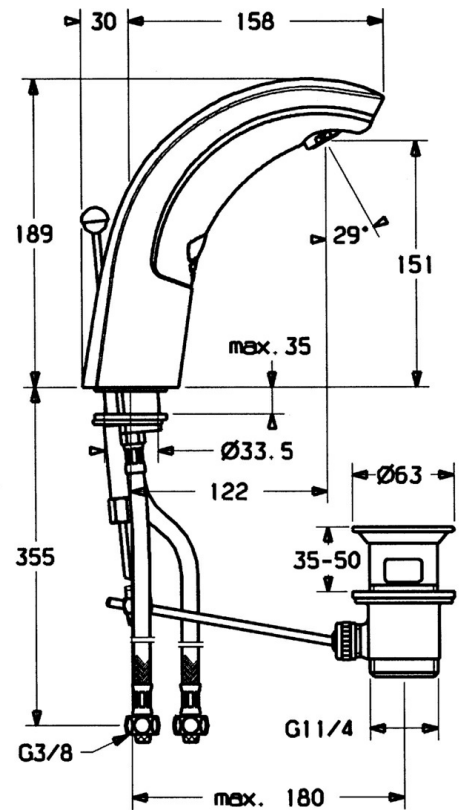

EAN: 4015474540705
static.hansa.com/09402111

- Wastafel
- Batterij gestuurd, Elektronisch
- Wastafelmontage
- Chrom
- Vaste uitloop
- CASCADE® mousseur
- Afvoergarnituur met trekstang
- Temperatuur vast instelbaar
- Vuilfilter(s), Binnendeel voor temperatuur instelling, Terugslagklep
- Indicatie voor (bijna) lege batterij, Infrarood sensor, Magneetventiel
- Flexibele aansluitslang(en)
- Kraanhuis gemaakt van DZR messing. Software instellingen zijn aan te passen (met drukknoppen)

Technische gegevens

Technische eigenschappen

Warmwatertoevoer	max. +70°C
Werkdruk	0.5-10 bar
Aansluitmaat	G3/8
Lengte / Hoogte	122 mm
Terugstroom beveiliging (EN1717)	EB

Eigenschappen elektronica

Batterij	Lithium 2CR5 6 V
----------	------------------

Voorschriften

EN-norm	EN 15091
Beschermingsklasse	IP 55

Reserveonderdelen

SP09402110

	Naam	Code
1	, 6 V Stopgezet	59911664
1.1	Schroef Stopgezet	59911667
1.2	Schroef	59911668
1.3	Bevestigingsbout, M4 Stopgezet	59910234
1.4	O-ring voor waste Stopgezet	59911669
1.6	Batterij, 2CR5 6 V	59911670
2.2	Membraam voor ventiel Stopgezet	59912239
2.2	Magneetventiel	59912240
2.3	Terugslagklep	59911674
2.7	Schroef, M5x60 Stopgezet	59911675
3	Housing Stopgezet	59911676
3.1	Trekstang Chroom	59906423
3.2	Gewrichtstuk	59904624
3.3	Sleeving	59911678
3.5	Houder	59911679
3.7	Bevestigingsset	59911680
3.13	Fixing part Stopgezet	59911681
4	Slangen, M12x1, G3/8, L=400	59911682
4.1	Vuilfilter	59911684
5	Temperatuur regeling Chroom	59912789
5.1	Hendel	59911688
5.2	Kap Stopgezet	59911689
6	Mousseur, M24x1 Z Chroom	59906826
6.1	Mousseur, M22/24, Z	59906830
7	Wastegarnituur Chroom	59904620
N.I.	Flexibele aansluitingen, G3/8x10 (2008-)	59912447