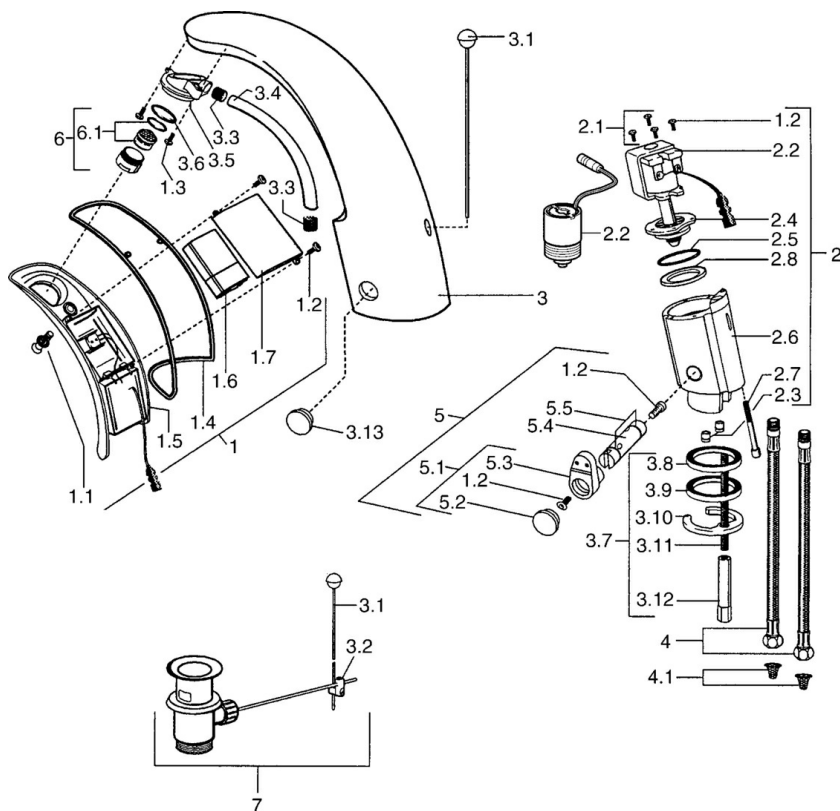

EAN: 4015474540705
static.hansa.com/09402111

- Lavabo
- Alimentazione a batteria, Senza contatto
- Montaggio d'appoggio
- Cromo
- Bocca fissa
- Rompigetto Standard
- Piletta di scarico con astina saltarello
- Impostazione temperatura bloccabile
- Filtro/i anti-impurità, Valvola di miscelazione manuale, Valvola/e di non ritorno
- Indicazione batteria scarica, Sensore a infrarossi, Valvola elettromagnetica
- Collegamento con flessibili
- Ottone DZR, impostazioni del software regolabili

Dati tecnici

Caratteristiche tecniche

| | |
|------------------------------|-------------------|
| Fornitura di acqua calda | max. +70°C |
| Pressione di esercizio | 0.5-10 bar |
| Misura della connessione | G3/8 |
| Lunghezza / altezza | 122 mm |
| Backflow prevention (EN1717) | EB |

Parti di ricambio

SP09402110

| Nome | Codice |
|---|----------|
| 1 , 6 V Fuori produzione | 59911664 |
| 1.1 Screw Fuori produzione | 59911667 |
| 1.2 Screw | 59911668 |
| 1.3 Bullone di fissaggio, M4 Fuori produzione | 59910234 |
| 1.4 Anello di guarnizione Fuori produzione | 59911669 |
| 1.6 Batteria, 2CR5 6 V | 59911670 |
| 2.2 Membrana per valvola magnetica Fuori produzione | 59912239 |
| 2.2 Valvola Magnetica | 59912240 |
| 2.3 Valvola antiriflusso | 59911674 |
| 2.7 Screw, M5x60 Fuori produzione | 59911675 |
| 3 Housing Fuori produzione | 59911676 |
| 3.1 Asta saltarello Cromo | 59906423 |
| 3.2 Snodo | 59904624 |
| 3.3 Sleeving | 59911678 |
| 3.5 Titolare | 59911679 |
| 3.7 Set di fissaggio | 59911680 |
| 3.13 Fixing part Fuori produzione | 59911681 |
| 4 Tubo flessibile, M12x1, G3/8, L=400 | 59911682 |
| 4.1 Filtro per impurità | 59911684 |
| 5 Regolatore di temperatura Cromo | 59912789 |
| 5.1 Leva | 59911688 |
| 5.2 Cappuccio Fuori produzione | 59911689 |
| 6 Areatore, M24x1 Z Cromo | 59906826 |
| 6.1 Areatore, M22/24, Z | 59906830 |
| 7 Scarico a saltarello Cromo | 59904620 |
| N.I. Cannette flessibili, G3/8x10 (2008-) | 59912447 |