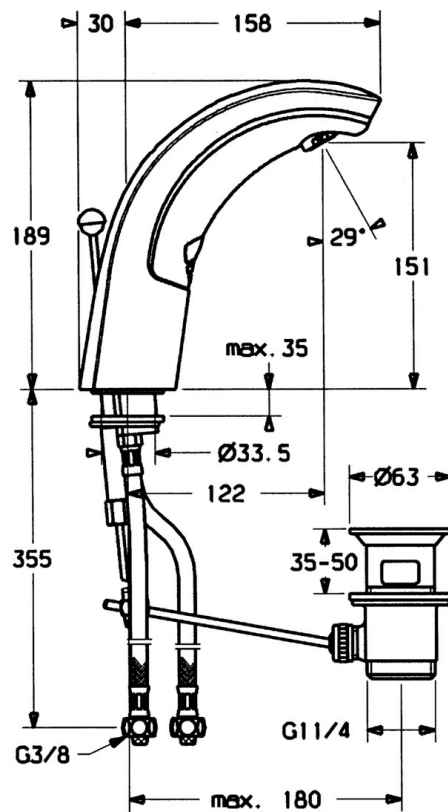

EAN: 4015474540705
static.hansa.com/09402111

- Lavabo
- Alimentazione a batteria, Senza contatto
- Montaggio d'appoggio
- Cromo
- Bocca fissa
- Rompigetto Standard
- Piletta di scarico con astina saltarello
- Impostazione temperatura bloccabile
- Filtro/i anti-impurità, Valvola di miscelazione manuale, Valvola/e di non ritorno
- Indicazione batteria scarica, Sensore a infrarossi, Valvola elettromagnetica
- Collegamento con flessibili
- Ottone DZR, impostazioni del software regolabili

Dati tecnici

Caratteristiche tecniche

| | |
|------------------------------|-------------------|
| Fornitura di acqua calda | max. +70°C |
| Pressione di esercizio | 0.5-10 bar |
| Misura della connessione | G3/8 |
| Lunghezza / altezza | 122 mm |
| Backflow prevention (EN1717) | EB |

Parti di ricambio

SP09402110

| Nome | Codice |
|---|----------|
| 1 , 6 V Fuori produzione | 59911664 |
| 1.1 Screw Fuori produzione | 59911667 |
| 1.2 Screw | 59911668 |
| 1.3 Bullone di fissaggio, M4 Fuori produzione | 59910234 |
| 1.4 Anello di guarnizione Fuori produzione | 59911669 |
| 1.6 Batteria, 2CR5 6 V | 59911670 |
| 2.2 Membrana per valvola magnetica Fuori produzione | 59912239 |
| 2.2 Valvola Magnetica | 59912240 |
| 2.3 Valvola antiriflusso | 59911674 |
| 2.7 Screw, M5x60 Fuori produzione | 59911675 |
| 3 Housing Fuori produzione | 59911676 |
| 3.1 Asta saltarello Cromo | 59906423 |
| 3.2 Snodo | 59904624 |
| 3.3 Sleeving | 59911678 |
| 3.5 Titolare | 59911679 |
| 3.7 Set di fissaggio | 59911680 |
| 3.13 Fixing part Fuori produzione | 59911681 |
| 4 Tubo flessibile, M12x1, G3/8, L=400 | 59911682 |
| 4.1 Filtro per impurità | 59911684 |
| 5 Regolatore di temperatura Cromo | 59912789 |
| 5.1 Leva | 59911688 |
| 5.2 Cappuccio Fuori produzione | 59911689 |
| 6 Areatore, M24x1 Z Cromo | 59906826 |
| 6.1 Areatore, M22/24, Z | 59906830 |
| 7 Scarico a saltarello Cromo | 59904620 |
| N.I. Cannette flessibili, G3/8x10 (2008-) | 59912447 |