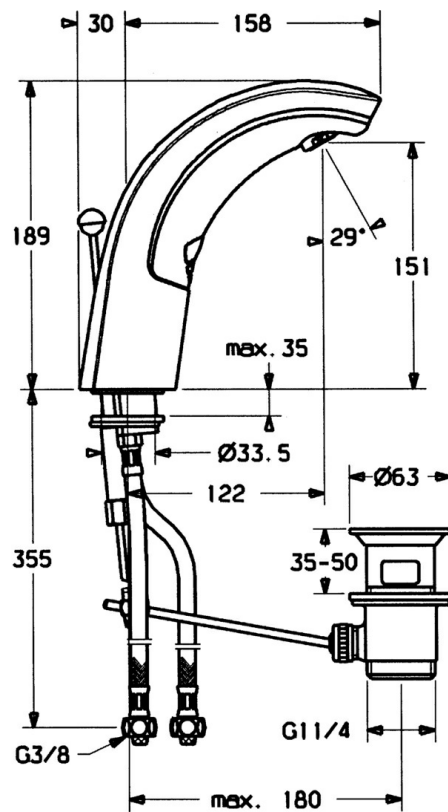

EAN: 4015474540705
static.hansa.com/09402111

- Umyvadlo
- Bateriový provoz, Bezdotyková
- Stojánková
- Chrom
- Pevné výtokové rameno
- CASCADE® aerátor
- Mechanický uzávěr odpadu s táhlem
- Přednastavitelná teplota vody
- Filtr(y) na nečistoty, Směšovací ventil pro ruční nastavení teploty, Zpětný ventil (-y)
- Indikace nízké kapacity napájecí baterie, Infračervený snímač, Elektromagnetický ventil řízený impulsem
- Flexibilní připojovací hadice
- Tělo baterie z mosazi DZR, Možnost dalšího nastavení softwaru pomocí tlačítka

Technické údaje

Technické vlastnosti

Zdroj teplé vody	max. +70°C
Pracovní tlak	0.5-10 bar
Velikost přípojky	G3/8
Délka/výška	122 mm
Zabezpečení proti zpětnému toku (ČSN EN 1717)	EB

Elektronické vlastnosti

Baterie	Lithium 2CR5 6 V
---------	-------------------------

Předpisy

Norma EN	EN 15091
Třída ochrany	IP 55

Náhradní díly

SP09402110

	Název	Kód
1	Elektronika, 6 V Ukončeno	59911664
1.1	Šroub Ukončeno	59911667
1.2	Šroub	59911668
1.3	Upevňovací šroub, M4 Ukončeno	59910234
1.4	Těsnící O-kroužek Ukončeno	59911669
1.6	Monočlánek, 2CR5 6 V	59911670
2.2	Membrána elektromagnetického ventilu Ukončeno	59912239
2.2	Elektromagnetický ventil	59912240
2.3	Zpětný ventil	59911674
2.7	Šroub, M5x60 Ukončeno	59911675
3	Pouzdro Ukončeno	59911676
3.1	Ovládací táhlo vypouštěcího ventilu	59906423
3.2	Spojovací díl táhel	59904624
3.3	Sleeving	59911678
3.5	Držák	59911679
3.7	Upevňovací set	59911680
3.13	Upevňovací část Ukončeno	59911681
4	Hadice, M12x1, G3/8, L=400	59911682
4.1	Čistící filtr	59911684
5	Regulátor teploty	59912789
5.1	Páka	59911688
5.2	Krytka Ukončeno	59911689
6	Aerator, M24x1 Z	59906826
6.1	Aerator, M22/24, Z	59906830
7	Vypouštěcí ventil	59904620
N.I.	Flexibilní hadička, G3/8x10 (2008-)	59912447