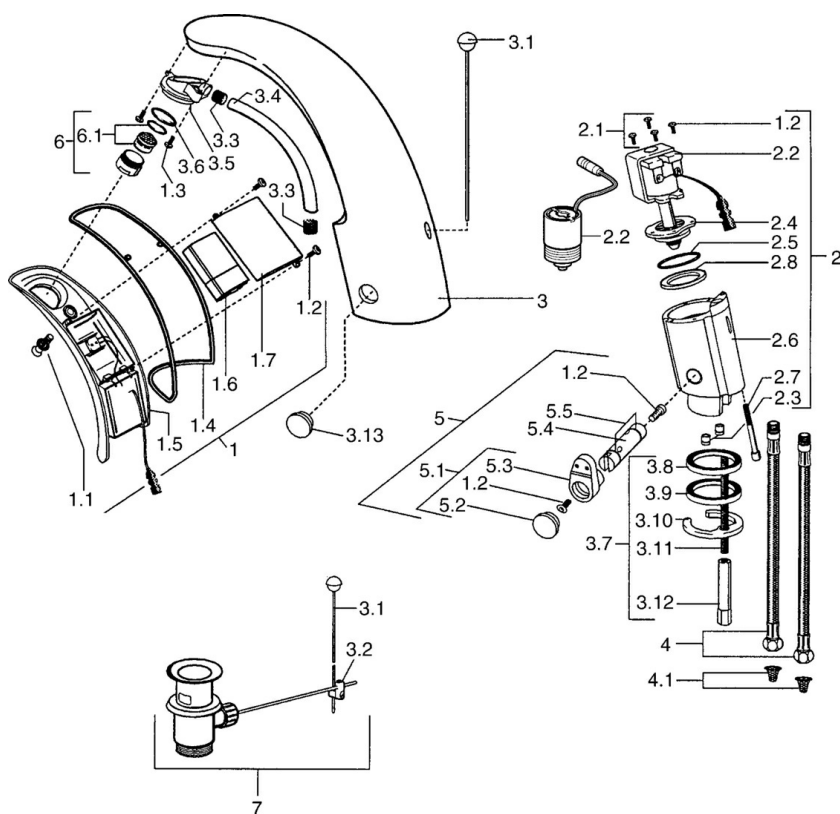

EAN: 4015474540705
static.hansa.com/09402111

- Umyvadlo
- Bateriový provoz, Bezdotyková
- Stojánková
- Chrom
- Pevné výtokové rameno
- CASCADE® aerátor
- Mechanický uzávěr odpadu s táhlem
- Přednastavitelná teplota vody
- Filtr(y) na nečistoty, Směšovací ventil pro ruční nastavení teploty, Zpětný ventil (-y)
- Indikace nízké kapacity napájecí baterie, Infračervený snímač, Elektromagnetický ventil řízený impulsem
- Flexibilní připojovací hadice
- Tělo baterie z mosazi DZR, Možnost dalšího nastavení softwaru pomocí tlačítka

Technické údaje

Technické vlastnosti

Zdroj teplé vody	max. +70°C
Pracovní tlak	0.5-10 bar
Velikost přípojky	G3/8
Délka/výška	122 mm
Zabezpečení proti zpětnému toku (ČSN EN 1717)	EB

Elektronické vlastnosti

Baterie	Lithium 2CR5 6 V
---------	-------------------------

Předpisy

Norma EN	EN 15091
Třída ochrany	IP 55

Náhradní díly

SP09402110

	Název	Kód
1	Elektronika, 6 V Ukončeno	59911664
1.1	Šroub Ukončeno	59911667
1.2	Šroub	59911668
1.3	Upevňovací šroub, M4 Ukončeno	59910234
1.4	Těsnící O-kroužek Ukončeno	59911669
1.6	Monočlánek, 2CR5 6 V	59911670
2.2	Membrána elektromagnetického ventilu Ukončeno	59912239
2.2	Elektromagnetický ventil	59912240
2.3	Zpětný ventil	59911674
2.7	Šroub, M5x60 Ukončeno	59911675
3	Pouzdro Ukončeno	59911676
3.1	Ovládací táhlo vypouštěcího ventilu	59906423
3.2	Spojovací díl táhel	59904624
3.3	Sleeving	59911678
3.5	Držák	59911679
3.7	Upevňovací set	59911680
3.13	Upevňovací část Ukončeno	59911681
4	Hadice, M12x1, G3/8, L=400	59911682
4.1	Čistící filtr	59911684
5	Regulátor teploty	59912789
5.1	Páka	59911688
5.2	Krytka Ukončeno	59911689
6	Aerator, M24x1 Z	59906826
6.1	Aerator, M22/24, Z	59906830
7	Vypouštěcí ventil	59904620
N.I.	Flexibilní hadička, G3/8x10 (2008-)	59912447