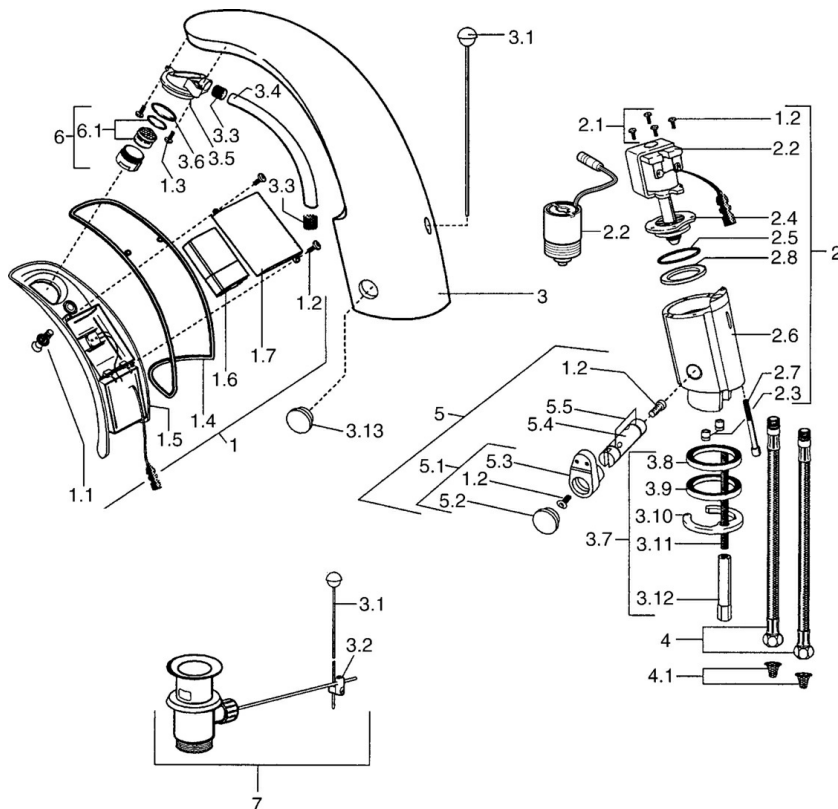

EAN: 4015474540149
static.hansa.com/09402110

- Wastafel
- Batterij gestuurd, Elektronisch
- Wastafelmontage
- Chroom
- Vaste uitloop
- CASCADE® mousseur
- Afvoergarnituur met trekstang
- Temperatuur vast instelbaar, Temperatuurbegrenzer
- Vuilfilter(s), Terugslagklep
- Autofocus sensor, Magneetventiel, Indicatie voor (bijna) lege batterij
- Software instellingen zijn aan te passen (met drukknoppen)

Technische gegevens

Technische eigenschappen

DN-maat	DN15
Warmwatertoevoer	max. +70°C
Werkdruk	0.5-10 bar
Aansluitmaat	G3/8
Lengte / Hoogte	122 mm
Terugstroom beveiliging (EN1717)	EB

Eigenschappen elektronica

Batterij	Lithium 2CR5 6 V
----------	-------------------------

Voorschriften

EN-norm	EN 15091
Beschermingsklasse	IP 55

Toestemmingen en Verklaringen

UN38.3	UN38-3 Maxell 2CR5
--------	---------------------------

Reserveonderdelen

SP09402110

	Naam	Code
1	, 6 V Stopgezet	59911664
1.1	Schroef Stopgezet	59911667
1.2	Schroef	59911668
1.3	Bevestigingsbout, M4 Stopgezet	59910234
1.4	O-ring voor waste Stopgezet	59911669
1.6	Batterij, 2CR5 6 V	59911670
2.2	Membraam voor ventiel Stopgezet	59912239
2.2	Magneetventiel	59912240
2.3	Terugslagklep	59911674
2.7	Schroef, M5x60 Stopgezet	59911675
3	Housing Stopgezet	59911676
3.1	Trekstang Chroom	59906423
3.2	Gewrichtstuk	59904624
3.3	Sleeving	59911678
3.5	Houder	59911679
3.7	Bevestigingsset	59911680
3.13	Fixing part Stopgezet	59911681
4	Slangen, M12x1, G3/8, L=400	59911682
4.1	Vuilfilter	59911684
5	Temperatuur regeling Chroom	59912789
5.1	Hendel	59911688
5.2	Kap Stopgezet	59911689
6	Mousseur, M24x1 Z Chroom	59906826
6.1	Mousseur, M22/24, Z	59906830
7	Wastegarnituur Chroom	59904620
N.I.	Flexibele aansluitingen, G3/8x10 (2008-)	59912447