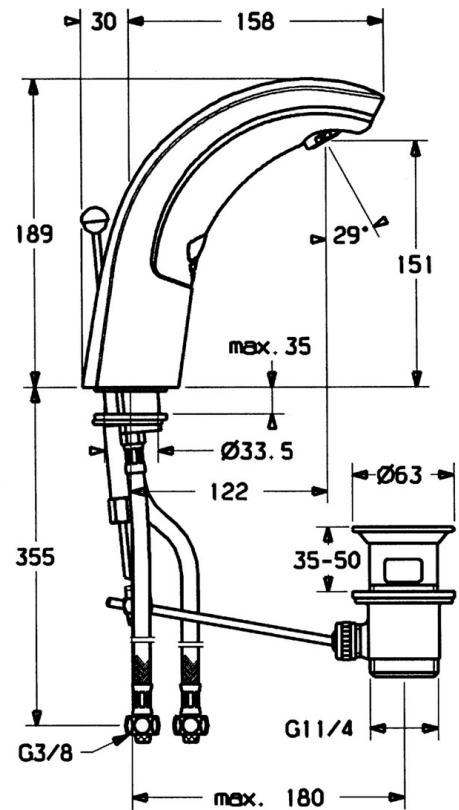

EAN: 4015474540149
static.hansa.com/09402110

- Wastafel
- Batterij gestuurd, Elektronisch
- Wastafelmontage
- Chroom
- Vaste uitloop
- CASCADE® mousseur
- Afvoergarnituur met trekstang
- Temperatuur vast instelbaar, Temperatuurbegrenzer
- Vuilfilter(s), Terugslagklep
- Autofocus sensor, Magneetventiel, Indicatie voor (bijna) lege batterij
- Software instellingen zijn aan te passen (met drukknoppen)

Technische gegevens

Technische eigenschappen

DN-maat	DN15
Warmwatertoevoer	max. +70°C
Werkdruk	0.5-10 bar
Aansluitmaat	G3/8
Lengte / Hoogte	122 mm
Terugstroom beveiliging (EN1717)	EB

Eigenschappen elektronica

Reserveonderdelen

SP09402110

	Naam	Code
1	, 6 V Stopgezet	59911664
1.1	Schroef Stopgezet	59911667
1.2	Schroef	59911668
1.3	Bevestigingsbout, M4 Stopgezet	59910234
1.4	O-ring voor waste Stopgezet	59911669
1.6	Batterij, 2CR5 6 V	59911670
2.2	Membraam voor ventiel Stopgezet	59912239
2.2	Magneetventiel	59912240
2.3	Terugslagklep	59911674
2.7	Schroef, M5x60 Stopgezet	59911675
3	Housing Stopgezet	59911676
3.1	Trekstang Chroom	59906423
3.2	Gewrichtstuk	59904624
3.3	Sleeving	59911678
3.5	Houder	59911679
3.7	Bevestigingsset	59911680
3.13	Fixing part Stopgezet	59911681
4	Slangen, M12x1, G3/8, L=400	59911682
4.1	Vuilfilter	59911684
5	Temperatuur regeling Chroom	59912789
5.1	Hendel	59911688
5.2	Kap Stopgezet	59911689
6	Mousseur, M24x1 Z Chroom	59906826
6.1	Mousseur, M22/24, Z	59906830
7	Wastegarnituur Chroom	59904620
N.I.	Flexibele aansluitingen, G3/8x10 (2008-)	59912447