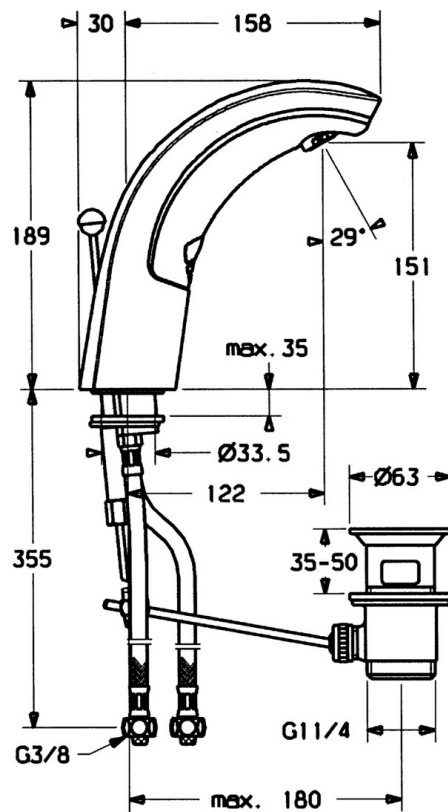

EAN: 4015474540149
static.hansa.com/09402110

- Lavabo
- Alimentazione a batteria, Senza contatto
- Montaggio d'appoggio
- Cromo
- Bocca fissa
- Rompigetto Standard
- Piletta di scarico con astina saltarello
- Impostazione temperatura bloccabile, Limitatore di temperatura
- Filtro/i anti-impurità, Valvola/e di non ritorno
- Sensore con autofocus, Valvola elettromagnetica, Indicazione batteria scarica
- impostazioni del software regolabili

Dati tecnici

Caratteristiche tecniche

Misura DN (dimensione nominale)	DN15
Fornitura di acqua calda	max. +70°C
Pressione di esercizio	0.5-10 bar
Misura della connessione	G3/8
Lunghezza / altezza	122 mm
Backflow prevention (EN1717)	EB

Caratteristiche elettroniche

Batteria	Lithium 2CR5 6 V
----------	-------------------------

Norme

Standard EN	EN 15091
Classe di protezione	IP 55

Certificati/Dichiarazioni

UN38.3	UN38-3 Maxell 2CR5
--------	---------------------------

Parti di ricambio

SP09402110

	Nome	Codice
1	, 6 V Fuori produzione	59911664
1.1	Screw Fuori produzione	59911667
1.2	Screw	59911668
1.3	Bullone di fissaggio, M4 Fuori produzione	59910234
1.4	Anello di guarnizione Fuori produzione	59911669
1.6	Batteria, 2CR5 6 V	59911670
2.2	Membrana per valvola magnetica Fuori produzione	59912239
2.2	Valvola Magnetica	59912240
2.3	Valvola antiriflusso	59911674
2.7	Screw, M5x60 Fuori produzione	59911675
3	Housing Fuori produzione	59911676
3.1	Asta saltarello Cromo	59904623
3.2	Snodo	59904624
3.3	Sleeving	59911678
3.5	Titolare	59911679
3.7	Set di fissaggio	59911680
3.13	Fixing part Fuori produzione	59911681
4	Tubo flessibile, M12x1, G3/8, L=400	59911682
4.1	Filtro per impurità	59911684
5	Regolatore di temperatura Cromo	59912789
5.1	Leva	59911688
5.2	Cappuccio Fuori produzione	59911689
6	Areatore, M24x1 Z Cromo	59906826
6.1	Areatore, M22/24, Z	59906830
7	Scarico a saltarello Cromo	59904620
N.I.	Cannette flessibili, G3/8x10 (2008-)	59912447