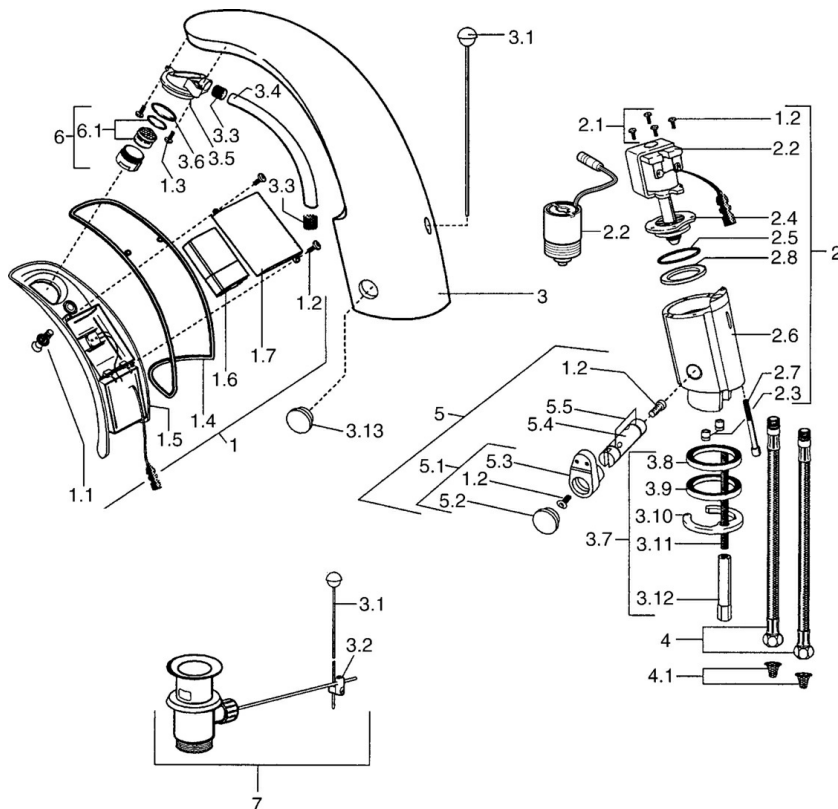

EAN: 4015474540149
static.hansa.com/09402110

- Lavabo
- Alimentazione a batteria, Senza contatto
- Montaggio d'appoggio
- Cromo
- Bocca fissa
- Rompigetto Standard
- Piletta di scarico con astina saltarello
- Impostazione temperatura bloccabile, Limitatore di temperatura
- Filtro/i anti-impurità, Valvola/e di non ritorno
- Sensore con autofocus, Valvola elettromagnetica, Indicazione batteria scarica
- impostazioni del software regolabili

Dati tecnici

Caratteristiche tecniche

Misura DN (dimensione nominale)	DN15
Fornitura di acqua calda	max. +70°C
Pressione di esercizio	0.5-10 bar
Misura della connessione	G3/8
Lunghezza / altezza	122 mm
Backflow prevention (EN1717)	EB

Caratteristiche elettroniche

Batteria	Lithium 2CR5 6 V
----------	-------------------------

Norme

Standard EN	EN 15091
Classe di protezione	IP 55

Certificati/Dichiarazioni

UN38.3	UN38-3 Maxell 2CR5
--------	---------------------------

Parti di ricambio

SP09402110

	Nome	Codice
1	, 6 V Fuori produzione	59911664
1.1	Screw Fuori produzione	59911667
1.2	Screw	59911668
1.3	Bullone di fissaggio, M4 Fuori produzione	59910234
1.4	Anello di guarnizione Fuori produzione	59911669
1.6	Batteria, 2CR5 6 V	59911670
2.2	Membrana per valvola magnetica Fuori produzione	59912239
2.2	Valvola Magnetica	59912240
2.3	Valvola antiriflusso	59911674
2.7	Screw, M5x60 Fuori produzione	59911675
3	Housing Fuori produzione	59911676
3.1	Asta saltarello Cromo	59904623
3.2	Snodo	59904624
3.3	Sleeving	59911678
3.5	Titolare	59911679
3.7	Set di fissaggio	59911680
3.13	Fixing part Fuori produzione	59911681
4	Tubo flessibile, M12x1, G3/8, L=400	59911682
4.1	Filtro per impurità	59911684
5	Regolatore di temperatura Cromo	59912789
5.1	Leva	59911688
5.2	Cappuccio Fuori produzione	59911689
6	Areatore, M24x1 Z Cromo	59906826
6.1	Areatore, M22/24, Z	59906830
7	Scarico a saltarello Cromo	59904620
N.I.	Cannette flessibili, G3/8x10 (2008-)	59912447