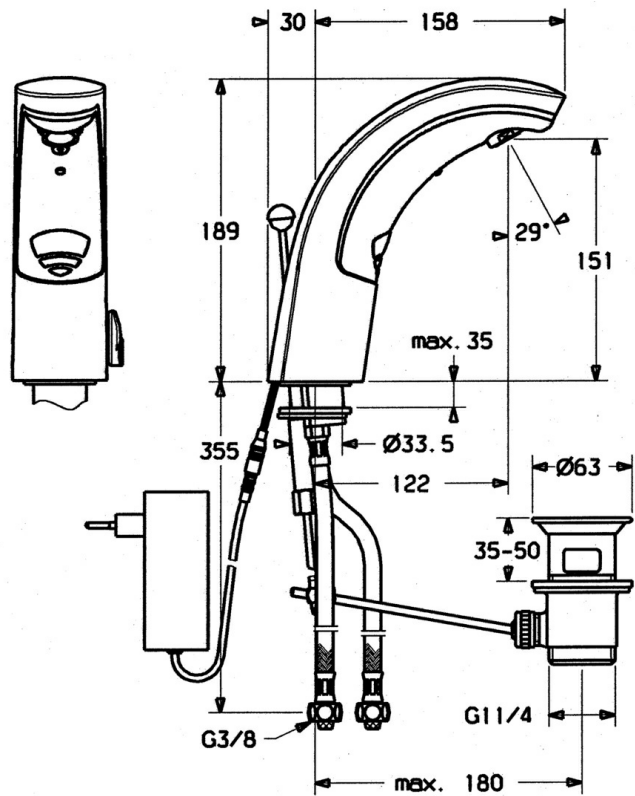

EAN: 4015474540156
static.hansa.com/09402101

- Openbaar en semi-openbaar
- Elektronisch, Inbouwvoeding
- Wastafelmontage
- Chroom
- Vuilfilter(s), Terugslagklep

Technische gegevens

Technische eigenschappen

Warmwatertoevoer	max. +70°C
Werkdruk	0.5-10 bar
Terugstroom beveiliging (EN1717)	EB

Reserveonderdelen

SP09402100

	Naam	Code
1	[DU3779], 230 V	59911666
1.1	Schroef Stopgezet	59911667
1.2	Schroef	59911668
1.3	Bevestigingsbout, M4 Stopgezet	59910234
1.4	O-ring voor waste Stopgezet	59911669
1.8	Aansluitkabel	59910770
1.9	Electrische doos, 230/6 V DC	59911671
2.2	Membraan voor ventiel Stopgezet	59912239
2.2	Magneetventiel	59912240
2.3	Terugslagklep	59911674
2.7	Schroef, M5x60 Stopgezet	59911675
3	Housing Stopgezet	59911676
3.1	Trekstang Chroom	59906423
3.2	Gewrichtstuk	59904624
3.3	Sleeving	59911678
3.5	Houder	59911679
3.7	Bevestigingsset	59911680
3.13	Fixing part Stopgezet	59911681
4	Slangen, M12x1, G3/8, L=400	59911682
4	Flexibele aansluitingen, G3/8x10 (2008-)	59912447
4.1	Vuilfilter	59911684
5	Temperatuur regeling Chroom	59912789
5.1	Hendel	59911688
5.2	Kap Stopgezet	59911689
6	Mousseur, M24x1 Z Chroom	59906826
6.1	Mousseur, M22/24, Z	59906830
7	Wastegarnituur Chroom	59904620