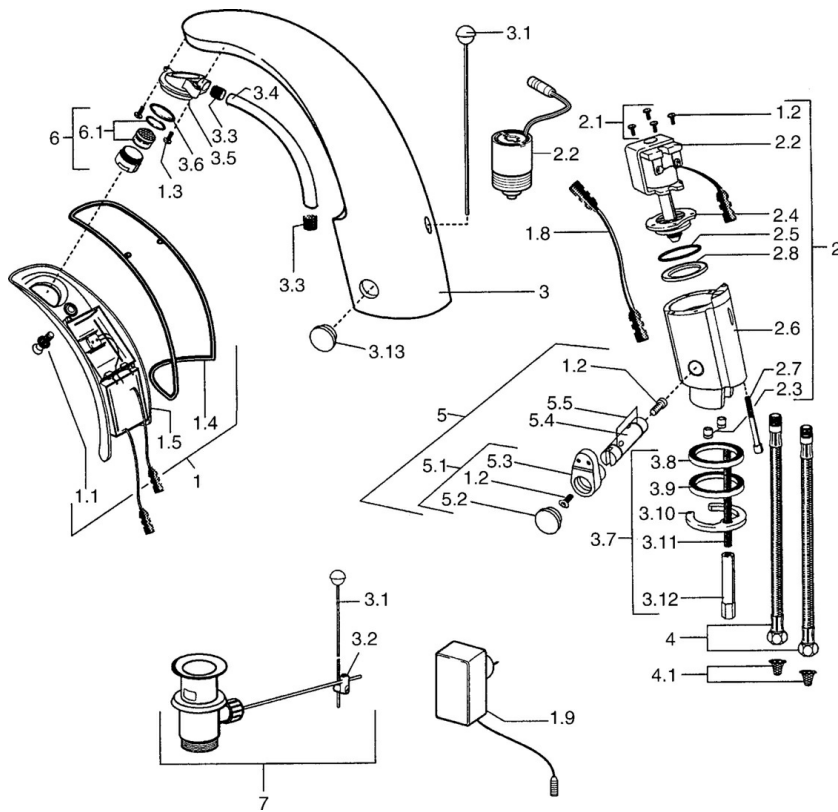

EAN: 4015474540156
static.hansa.com/09402101

- Openbaar en semi-openbaar
- Elektronisch, Inbouwvoeding
- Wastafelmontage
- Chroom
- Vuilfilter(s), Terugslagklep

Technische gegevens

Technische eigenschappen

Warmwatertoevoer	max. +70°C
Werkdruk	0.5-10 bar
Terugstroom beveiliging (EN1717)	EB

Reserveonderdelen

SP09402100

	Naam	Code
1	[DU3779], 230 V	59911666
1.1	Schroef Stopgezet	59911667
1.2	Schroef	59911668
1.3	Bevestigingsbout, M4 Stopgezet	59910234
1.4	O-ring voor waste Stopgezet	59911669
1.8	Aansluitkabel	59910770
1.9	Electrische doos, 230/6 V DC	59911671
2.2	Membraan voor ventiel Stopgezet	59912239
2.2	Magneetventiel	59912240
2.3	Terugslagklep	59911674
2.7	Schroef, M5x60 Stopgezet	59911675
3	Housing Stopgezet	59911676
3.1	Trekstang Chroom	59906423
3.2	Gewrichtstuk	59904624
3.3	Sleeving	59911678
3.5	Houder	59911679
3.7	Bevestigingsset	59911680
3.13	Fixing part Stopgezet	59911681
4	Slangen, M12x1, G3/8, L=400	59911682
4	Flexibele aansluitingen, G3/8x10 (2008-)	59912447
4.1	Vuilfilter	59911684
5	Temperatuur regeling Chroom	59912789
5.1	Hendel	59911688
5.2	Kap Stopgezet	59911689
6	Mousseur, M24x1 Z Chroom	59906826
6.1	Mousseur, M22/24, Z	59906830
7	Wastegarnituur Chroom	59904620