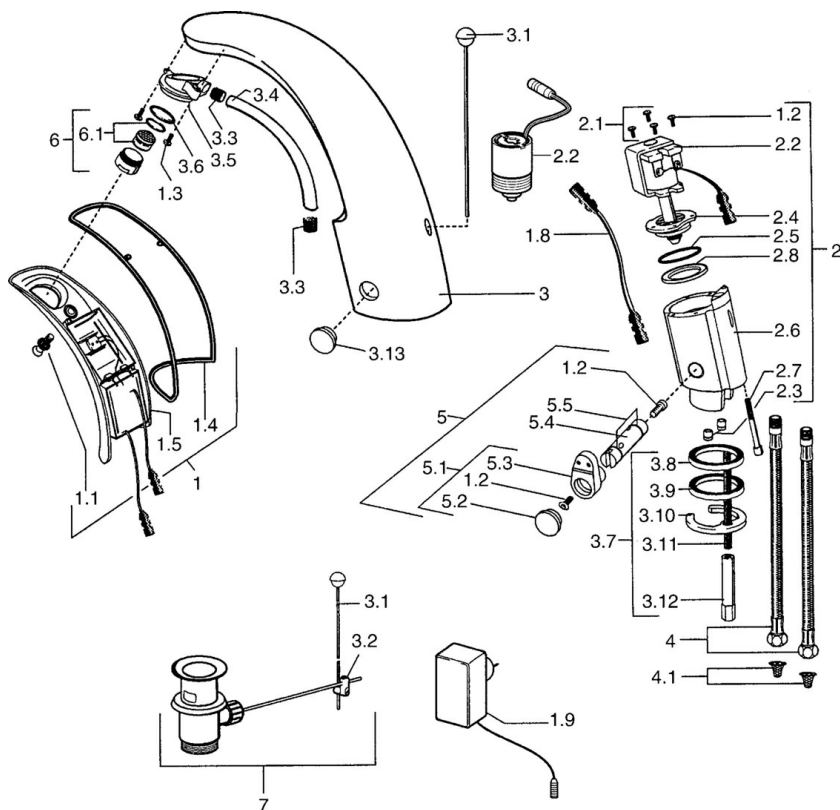

EAN: 4015474540132
static.hansa.com/09402100

- Umývadlo
- Bezdotyková
- Stojanková
- Chróm
- Pevné výtokové rameno
- CASCADE® - aerátor
- Odtoková garnitúra s tiahlom
- Prednastaviteľná teplota vody, Funkcie pre nastavenie maximálnej teploty a prietoku vody
- Filter, filtre na nečistoty, Spätný ventil (-y)
- Solenoidový /elektromagnetický/ ventil riadený impulzom, Infračervený snímač
- Možnosť ďalšieho nastavenia softvéru pomocou tlačidla

Technické údaje

Technické vlastnosti

Veľkosť DN (menovitý rozmer)	DN15
Dodávka teplej vody	max. +70°C
Pracovný tlak	0.5-10 bar
Spojovacia veľkosť	G3/8
Dĺžka / Výška	122 mm
Spätná klapka (STN EN 1717)	EB

Predpisy

Norma EN	EN 15091
Trieda ochrany	IP 55

Náhradné diely

SP09402100

Název	Kód
1 [SK3779], 230 V	59911666
1.1 Skrutka Ukončené	59911667
1.2 Skrutka	59911668
1.3 Upevňovacia skrutka, M4 Ukončené	59910234
1.4 Tesniaci O-krúžok Ukončené	59911669
1.8 Pripojovací kábel	59910770
1.9 Elektronický box, 230/6 V DC	59911671
2.2 Membrána Ukončené	59912239
2.2 Elektromagnetický ventil	59912240
2.3 Spätný ventil	59911674
2.7 Skrutka, M5x60 Ukončené	59911675
3 Housing Ukončené	59911676
3.1 Ovládacie tlačidlo	59906423
3.2 Spojovací diel tlačidla	59904624
3.3 Sleeving	59911678
3.5 Držiak	59911679
3.7 Upevňovací set	59911680
3.13 Fixing part Ukončené	59911681
4 Pripájacie hadičky, M12x1, G3/8, L=400	59911682
4 Flexibilná hadička, G3/8x10 (2008-)	59912447
4.1 Čistiaci filter	59911684
5 Regulátor teploty	59912789
5.1 Ovládacia rukoväť	59911688
5.2 Krytka Ukončené	59911689
6 Aerátor, M24x1 Z	59906826
6.1 Aerátor, M22/24, Z	59906830
7 Vypúšťací ventil umývadla	59904620