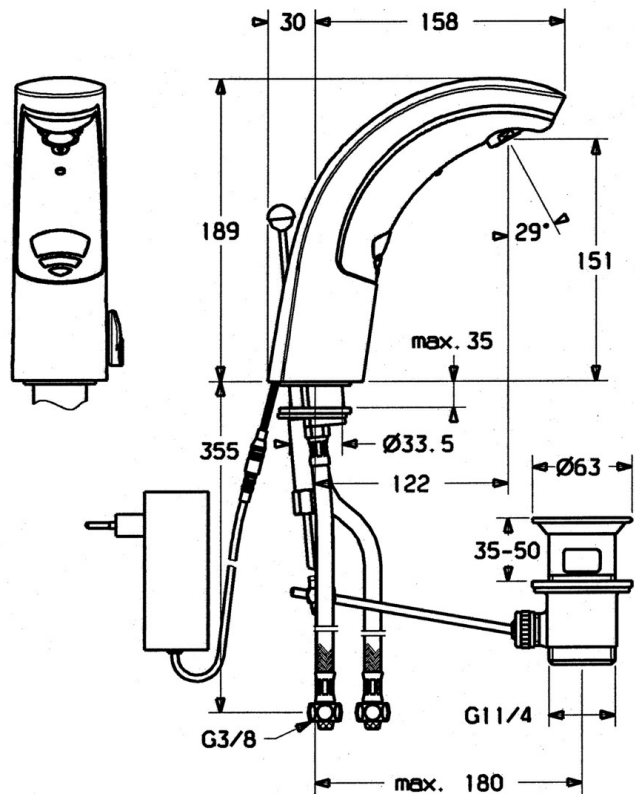

EAN: 4015474540132
static.hansa.com/09402100

- Umývadlo
- Bezdotyková
- Stojanková
- Chróm
- Pevné výtokové rameno
- CASCADE® - aerátor
- Odtoková garnitúra s tiahlom
- Prednastaviteľná teplota vody, Funkcie pre nastavenie maximálnej teploty a prietoku vody
- Filter, filtre na nečistoty, Spätný ventil (-y)
- Solenoidový /elektromagnetický/ ventil riadený impulzom, Infračervený snímač
- Možnosť ďalšieho nastavenia softvéru pomocou tlačidla

Technické údaje

Technické vlastnosti

Veľkosť DN (menovitý rozmer)	DN15
Dodávka teplej vody	max. +70°C
Pracovný tlak	0.5-10 bar
Spojovacia veľkosť	G3/8
Dĺžka / Výška	122 mm
Spätná klapka (STN EN 1717)	EB

Predpisy

Norma EN	EN 15091
Trieda ochrany	IP 55

Náhradné diely

SP09402100

Název	Kód
1 [SK3779], 230 V	59911666
1.1 Skrutka Ukončené	59911667
1.2 Skrutka	59911668
1.3 Upevňovacia skrutka, M4 Ukončené	59910234
1.4 Tesniaci O-krúžok Ukončené	59911669
1.8 Pripojovací kábel	59910770
1.9 Elektronický box, 230/6 V DC	59911671
2.2 Membrána Ukončené	59912239
2.2 Elektromagnetický ventil	59912240
2.3 Spätný ventil	59911674
2.7 Skrutka, M5x60 Ukončené	59911675
3 Housing Ukončené	59911676
3.1 Ovládacie tlačidlo	59906423
3.2 Spojovací diel tlačidla	59904624
3.3 Sleeving	59911678
3.5 Držiak	59911679
3.7 Upevňovací set	59911680
3.13 Fixing part Ukončené	59911681
4 Pripájacie hadičky, M12x1, G3/8, L=400	59911682
4 Flexibilná hadička, G3/8x10 (2008-)	59912447
4.1 Čistiaci filter	59911684
5 Regulátor teploty	59912789
5.1 Ovládacia rukoväť	59911688
5.2 Krytka Ukončené	59911689
6 Aerátor, M24x1 Z	59906826
6.1 Aerátor, M22/24, Z	59906830
7 Vypúšťací ventil umývadla	59904620