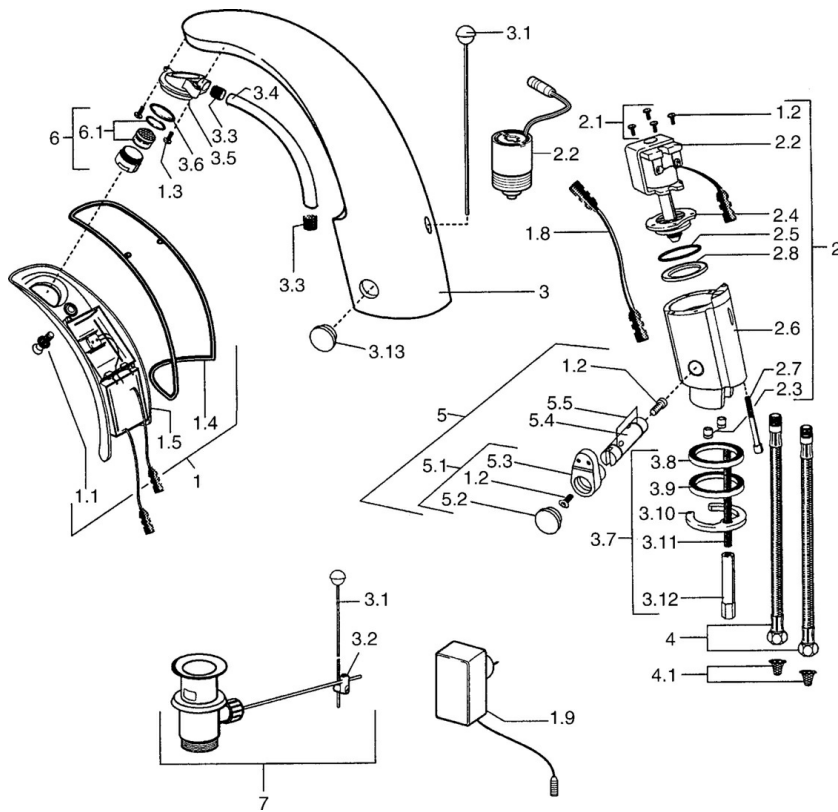

Ersatzteile

SP09402100

	Name	Art.-Nr.
1	Elektronik, 230 V	59911666
1.1	Schraube Ausgelaufen	59911667
1.2	Schraube	59911668
1.3	Befestigungsbolzen, M4 Ausgelaufen	59910234
1.4	Formdichtung Ausgelaufen	59911669
1.8	Anschlusskabel	59910770
1.9	Netzteil, 230/6 V DC	59911671
2.2	Membrane Ausgelaufen	59912239
2.2	Magnetventil	59912240
2.3	Rückflussverhinderer	59911674
2.7	Schraube, M5x60 Ausgelaufen	59911675
3	Umhüllung Ausgelaufen	59911676
3.1	Zugstange mit Knopf	59906423
3.2	Gelenkstück	59904624
3.3	Isolierschlauch	59911678
3.5	Halter	59911679
3.7	Befestigungssatz	59911680
3.13	Befestigungsteil Ausgelaufen	59911681
4	Schlauch, M12x1, G3/8, L=400	59911682
4	Anschlußschlauch, G3/8x10 (2008-)	59912447
4.1	Schmutzfilter	59911684
5	Temperatureinstellsatz	59912789
5.1	Hebel	59911688
5.2	Abdeckkappe Ausgelaufen	59911689
6	Luftsprudler, M24x1 Z	59906826
6.1	Luftsprudler, M22/24, Z	59906830
7	Ablaufgarnitur	59904620