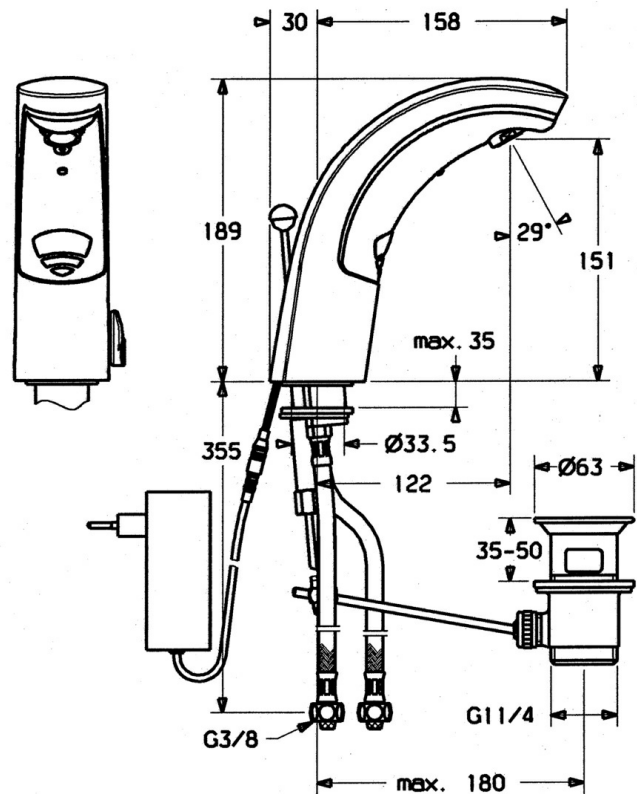

EAN: 4015474540132  
[static.hansa.com/09402100](http://static.hansa.com/09402100)

- Waschtisch
- Berührungslos
- Standmontage
- Chrom
- Feststehender Auslauf
- CASCADE® Strahlregler
- Ablaufgarnitur mit Zugstange
- Temperatureinstellung fixierbar, Temperaturbegrenzer
- Schmutzfilter, Rückflussverhinderer
- Magnetventil, Infrarotsensor
- Softwareeinstellungen per Tasten veränderbar

### Technische Eigenschaften

|                                |            |
|--------------------------------|------------|
| DN-Größe (Nennmaß)             | DN15       |
| Warmwasserversorgung           | max. +70°C |
| Arbeitsdruck                   | 0.5-10 bar |
| Anschlussgröße                 | G3/8       |
| Länge / Höhe                   | 122 mm     |
| Sicherungseinrichtung (EN1717) | EB         |