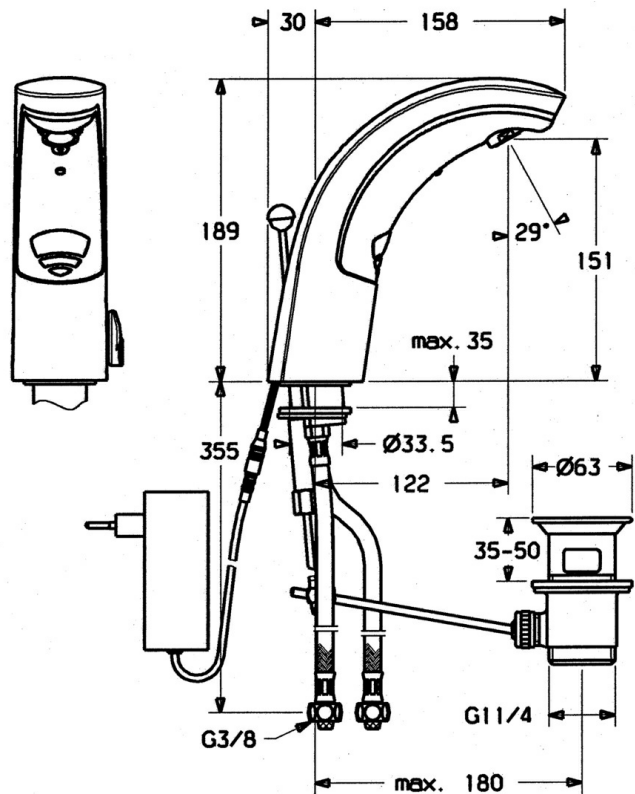

EAN: 4015474540132
static.hansa.com/09402100

- Umyvadlo
- Bezdotyková
- Stojánková
- Chrom
- Pevné výtokové rameno
- CASCADE® aerátor
- Mechanický uzávěr odpadu s táhlem
- Přednastavitelná teplota vody, Funkce pro nastavení maximální teploty a průtoku vody
- Filtr(y) na nečistoty, Zpětný ventil (-y)
- Elektromagnetický ventil řízený impulsem, Infračervený snímač
- Možnost dalšího nastavení softwaru pomocí tlačítka

Technické údaje

Technické vlastnosti

Velikost DN (jmenovitý rozměr)	DN15
Zdroj teplé vody	max. +70°C
Pracovní tlak	0.5-10 bar
Velikost přípojky	G3/8
Délka/výška	122 mm
Zabezpečení proti zpětnému toku (ČSN EN 1717)	EB

Předpisy

Norma EN	EN 15091
Třída ochrany	IP 55

Náhradní díly

SP09402100

Název	Kód
1 Elektronika, 230 V	59911666
1.1 Šroub Ukončeno	59911667
1.2 Šroub	59911668
1.3 Upevňovací šroub, M4 Ukončeno	59910234
1.4 Těsnící O-kroužek Ukončeno	59911669
1.8 Připojovací kabel	59910770
1.9 Napájecí zdroj, 230/6 V DC	59911671
2.2 Membrána elektromagnetického ventilu Ukončeno	59912239
2.2 Elektromagnetický ventil	59912240
2.3 Zpětný ventil	59911674
2.7 Šroub, M5x60 Ukončeno	59911675
3 Pouzdro Ukončeno	59911676
3.1 Ovládací táhlo vypouštěcího ventilu	59906423
3.2 Spojovací díl táhel	59904624
3.3 Sleeving	59911678
3.5 Držák	59911679
3.7 Upevňovací set	59911680
3.13 Upevňovací část Ukončeno	59911681
4 Hadice, M12x1, G3/8, L=400	59911682
4 Flexibilní hadička, G3/8x10 (2008-)	59912447
4.1 Čistící filtr	59911684
5 Regulátor teploty	59912789
5.1 Páka	59911688
5.2 Krytka Ukončeno	59911689
6 Aerátor, M24x1 Z	59906826
6.1 Aerátor, M22/24, Z	59906830
7 Vypouštěcí ventil	59904620