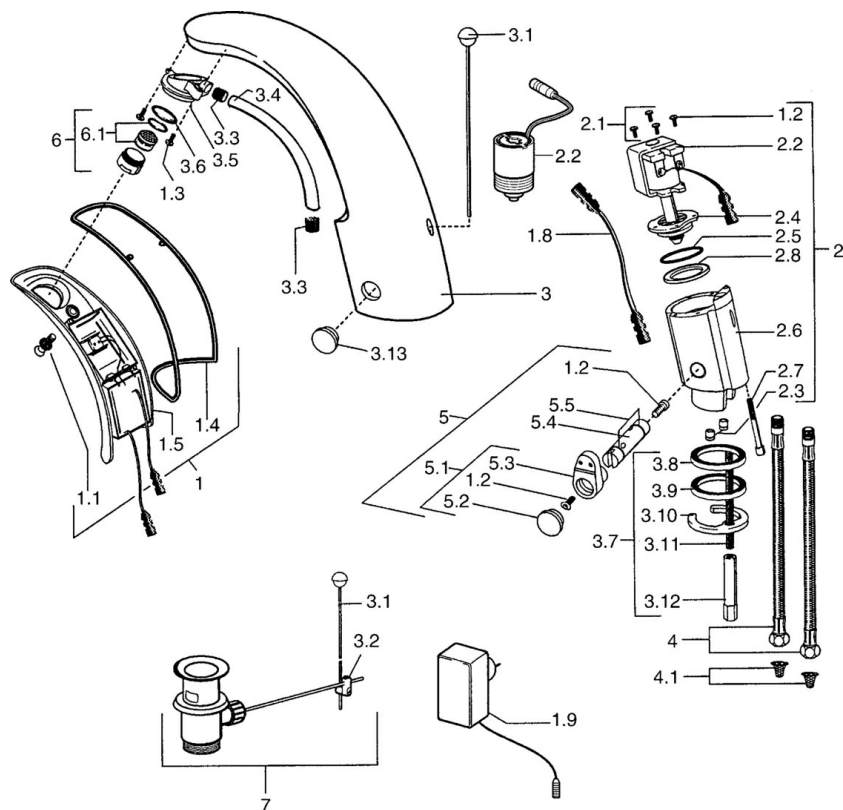

EAN: 4015474540132
static.hansa.com/09402100

- Umyvadlo
- Bezdotyková
- Stojánková
- Chrom
- Pevné výtokové rameno
- CASCADE® aerátor
- Mechanický uzávěr odpadu s táhlem
- Přednastavitelná teplota vody, Funkce pro nastavení maximální teploty a průtoku vody
- Filtr(y) na nečistoty, Zpětný ventil (-y)
- Elektromagnetický ventil řízený impulsem, Infračervený snímač
- Možnost dalšího nastavení softwaru pomocí tlačítka

Technické údaje

Technické vlastnosti

Velikost DN (jmenovitý rozměr)	DN15
Zdroj teplé vody	max. +70°C
Pracovní tlak	0.5-10 bar
Velikost přípojky	G3/8
Délka/výška	122 mm
Zabezpečení proti zpětnému toku (ČSN EN 1717)	EB

Předpisy

Norma EN	EN 15091
Třída ochrany	IP 55

Náhradní díly

SP09402100

Název	Kód
1 Elektronika, 230 V	59911666
1.1 Šroub Ukončeno	59911667
1.2 Šroub	59911668
1.3 Upevňovací šroub, M4 Ukončeno	59910234
1.4 Těsnící O-kroužek Ukončeno	59911669
1.8 Připojovací kabel	59910770
1.9 Napájecí zdroj, 230/6 V DC	59911671
2.2 Membrána elektromagnetického ventilu Ukončeno	59912239
2.2 Elektromagnetický ventil	59912240
2.3 Zpětný ventil	59911674
2.7 Šroub, M5x60 Ukončeno	59911675
3 Pouzdro Ukončeno	59911676
3.1 Ovládací táhlo vypouštěcího ventilu	59906423
3.2 Spojovací díl táhel	59904624
3.3 Sleeving	59911678
3.5 Držák	59911679
3.7 Upevňovací set	59911680
3.13 Upevňovací část Ukončeno	59911681
4 Hadice, M12x1, G3/8, L=400	59911682
4 Flexibilní hadička, G3/8x10 (2008-)	59912447
4.1 Čistící filtr	59911684
5 Regulátor teploty	59912789
5.1 Páka	59911688
5.2 Krytka Ukončeno	59911689
6 Aerátor, M24x1 Z	59906826
6.1 Aerátor, M22/24, Z	59906830
7 Vypouštěcí ventil	59904620