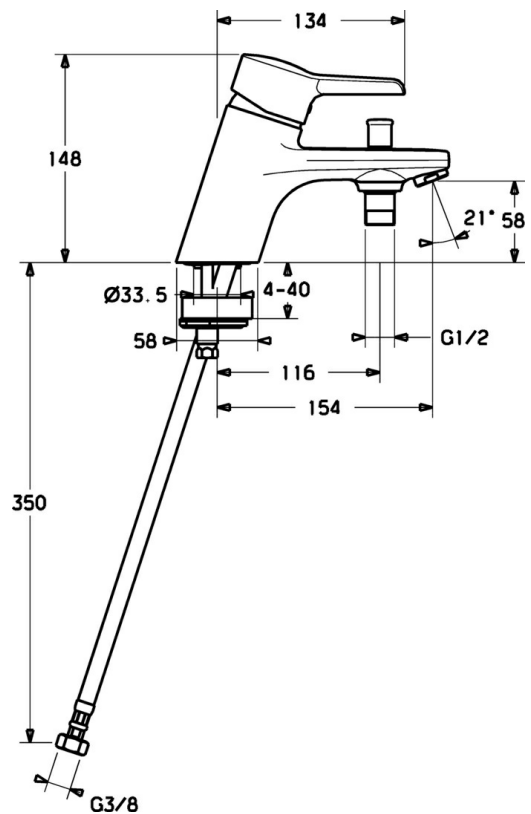

EAN: 4015474140998
static.hansa.com/09392273

- Bad en douche
- Eengreeps
- Badrandmontage
- Chrom
- Eengreeps bediend, Hendel met warm-koud-aanduiding
- Terugslagklep
- Ingebouwde beveiliging tegen terugstromen Voor gebruik in huis (conform DIN EN 1717)

Technische gegevens

Technische eigenschappen

Warmwatertoevoer	max. +80°C
Werkdruk	0.5-10 bar
Terugstroom beveiliging (EN1717)	EB

Voorschriften

EN-norm	EN 817
---------	---------------

Reserveonderdelen

SP09392273

	Naam	Code
1	Hendel Chroom Stopgezet	59913905
1.1	Schroef, M5x8, SW2.5	59904755
1.2	Joint klassiek uitloop	59904778
1.3	Sierdop Grijs	59912112
2	Kap Chroom	59913068
3	Schroef, M50x1, SW45	59913069
3.1	O-ring, d 48x2	59913072
4	Binnenwerk, 4.8 eco	59904601
4.1	Hot water limiter	59904759
5.1	Afstandhouder ring Stopgezet	59906787
5.3	O-ring, 42x3.5	59904764
5.5	Fixing plate	59904765
5.6	Schroef, M8x1, SW13	59904766
5.7	Bevestigingsset	59910749
5.8	Flexibele aansluitingen	59913071
5.10	Dichting, 9.5x14.4x2	59912551
5.11	Bevestigingsschroeven, M8x1, L=140	59912474
6	Mousseur, M24x1 B Chroom	59905872
6.1	Mousseur, M22/M24	59905873
7	Omsteller	59912706
7.1	Omstelknop Chroom	59912801
7.2	Terugslagklep	59905714
8	Houder Chroom Stopgezet	59912880
N.I.	Sleutel, SW45/SW50	59905190