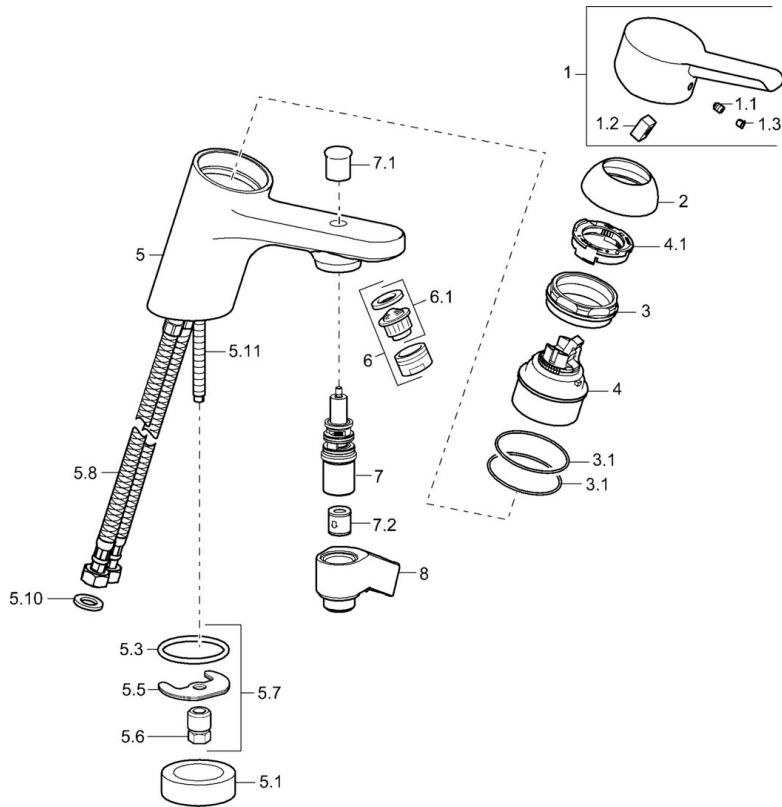

EAN: 4015474140998
static.hansa.com/09392273

- Bad en douche
- Eengreeps
- Badrandmontage
- Chrom
- Eengreeps bediend, Hendel met warm-koud-aanduiding
- Terugslagklep
- Ingebouwde beveiliging tegen terugstromen Voor gebruik in huis (conform DIN EN 1717)

Technische gegevens

Technische eigenschappen

Warmwatertoevoer	max. +80°C
Werkdruk	0.5-10 bar
Terugstroom beveiliging (EN1717)	EB

Voorschriften

EN-norm	EN 817
---------	---------------

Reserveonderdelen

SP09392273

	Naam	Code
1	Hendel Chroom Stopgezet	59913905
1.1	Schroef, M5x8, SW2.5	59904755
1.2	Joint klassiek uitloop	59904778
1.3	Sierdop Grijs	59912112
2	Kap Chroom	59913068
3	Schroef, M50x1, SW45	59913069
3.1	O-ring, d 48x2	59913072
4	Binnenwerk, 4.8 eco	59904601
4.1	Hot water limiter	59904759
5.1	Afstandhouder ring Stopgezet	59906787
5.3	O-ring, 42x3.5	59904764
5.5	Fixing plate	59904765
5.6	Schroef, M8x1, SW13	59904766
5.7	Bevestigingsset	59910749
5.8	Flexibele aansluitingen	59913071
5.10	Dichting, 9.5x14.4x2	59912551
5.11	Bevestigingsschroeven, M8x1, L=140	59912474
6	Mousseur, M24x1 B Chroom	59905872
6.1	Mousseur, M22/M24	59905873
7	Omsteller	59912706
7.1	Omstelknop Chroom	59912801
7.2	Terugslagklep	59905714
8	Houder Chroom Stopgezet	59912880
N.I.	Sleutel, SW45/SW50	59905190