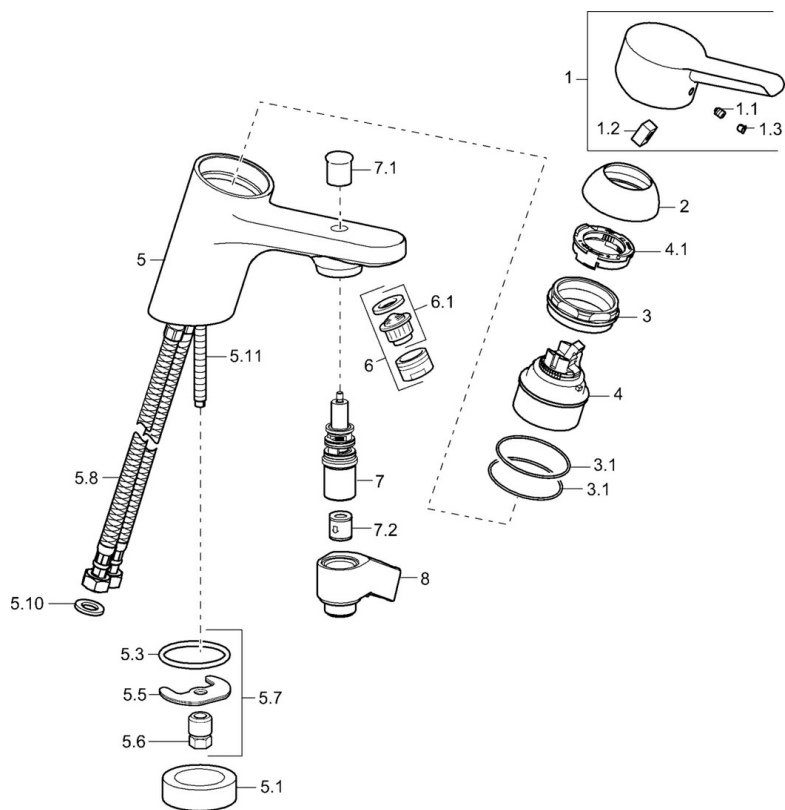

EAN: 4015474140998  
[static.hansa.com/09392273](http://static.hansa.com/09392273)

- Sprcha & vana
- Jednopáková
- Montáž na okraj vany
- Chrom
- Jedna ovládací páka / rukojeť, Páka se symboly teplé a studené vody
- Zpětný ventil (-y)
- zabezpečeno proti zpětnému toku při použití v domácnosti (podle DIN EN 1717)

### Technické vlastnosti

Zdroj teplé vody	<b>max. +80°C</b>
Pracovní tlak	<b>0.5-10 bar</b>
Zabezpečení proti zpětnému toku (ČSN EN 1717)	<b>EB</b>

### SP09392273

	Název	Kód
1	Páka Ukončeno	59913905
1.1	Šroub, M5x8, SW2.5	59904755
1.2	Kluzné pouzdro (osazené)	59904778
1.3	Záslepka Šedá	59912112
2	Krytka	59913068
3	Šroub, M50x1, SW45	59913069
3.1	O-kroužek, d 48x2	59913072
4	Kartuše, 4,8 eco	59904601
4.1	Hot water limiter	59904759
5.1	Distanční kroužek Ukončeno	59906787
5.3	O-kroužek, 42x3.5	59904764
5.5	Upevňovací deska	59904765
5.6	Šroub, M8x1, SW13	59904766
5.7	Upevňovací set	59910749
5.8	Flexibilní hadička	59913071
5.10	Těsnění, 9.5x14.4x2	59912551
5.11	Upevňovací šroub, M8x1, L=140	59912474
6	Aerator, M24x1 B	59905872
6.1	Aerator, M22/M24	59905873
7	Přepínač	59912706
7.1	Krytka přepínače	59912801
7.2	Zpětný ventil	59905714
8	Držák Ukončeno	59912880
N.I.	Klíč, SW45/SW50	59905190