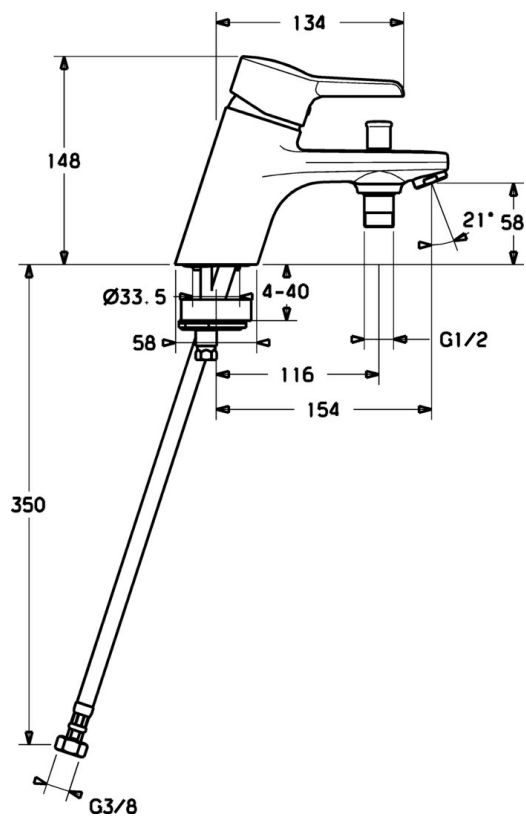

EAN: 4015474140998  
[static.hansa.com/09392273](http://static.hansa.com/09392273)

- Sprcha & vana
- Jednopáková
- Montáž na okraj vany
- Chrom
- Jedna ovládací páka / rukojeť, Páka se symboly teplé a studené vody
- Zpětný ventil (-y)
- zabezpečeno proti zpětnému toku při použití v domácnosti (podle DIN EN 1717)

### Technické vlastnosti

Zdroj teplé vody	<b>max. +80°C</b>
Pracovní tlak	<b>0.5-10 bar</b>
Zabezpečení proti zpětnému toku (ČSN EN 1717)	<b>EB</b>

### SP09392273

	Název	Kód
1	Páka Ukončeno	59913905
1.1	Šroub, M5x8, SW2.5	59904755
1.2	Kluzné pouzdro (osazené)	59904778
1.3	Záslepka Šedá	59912112
2	Krytka	59913068
3	Šroub, M50x1, SW45	59913069
3.1	O-kroužek, d 48x2	59913072
4	Kartuše, 4,8 eco	59904601
4.1	Hot water limiter	59904759
5.1	Distanční kroužek Ukončeno	59906787
5.3	O-kroužek, 42x3.5	59904764
5.5	Upevňovací deska	59904765
5.6	Šroub, M8x1, SW13	59904766
5.7	Upevňovací set	59910749
5.8	Flexibilní hadička	59913071
5.10	Těsnění, 9.5x14.4x2	59912551
5.11	Upevňovací šroub, M8x1, L=140	59912474
6	Aerator, M24x1 B	59905872
6.1	Aerator, M22/M24	59905873
7	Přepínač	59912706
7.1	Krytka přepínače	59912801
7.2	Zpětný ventil	59905714
8	Držák Ukončeno	59912880
N.I.	Klíč, SW45/SW50	59905190