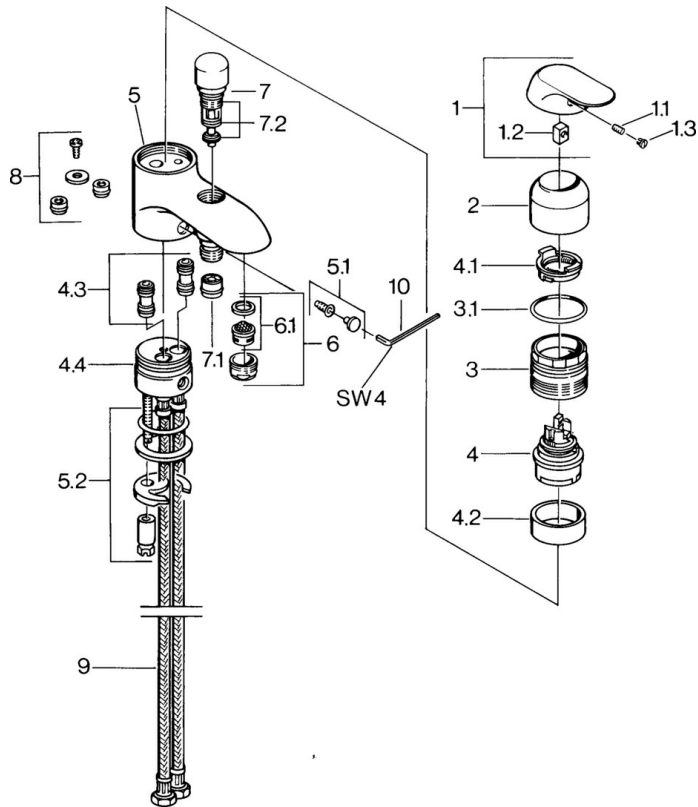

EAN: 4015474545861
static.hansa.com/09392102

- Bad en douche
- Eengreeps
- Badrandmontage
- Chrom
- Eengreeps bediend, Hendel met warm-koud-aanduiding
- Terugslagklep
- Ingebouwde beveiliging tegen terugstromen Voor gebruik in huis (conform DIN EN 1717)

Technische gegevens

Technische eigenschappen

Warmwatertoevoer	max. +80°C
Werkdruk	0.5-10 bar
Terugstroom beveiliging (EN1717)	EB

Voorschriften

EN-norm	EN 817
---------	---------------

Reserveonderdelen

SP09392102

	Naam	Code
1	Hendel, (-2007) Chrom Stopgezet	59909881
1.1	Schroef, M5x8, SW2.5	59904755
1.2	Joint klassiek uitloop	59904778
1.3	Plug, hot/cold	59906705
2	Kap Chrom	59911160
3	Schroefring, M52x1, AF45	59911161
3.1	O-ring, d 39x2.5 Stopgezet	59911162
4	Binnenwerk, 4.8 eco	59904601
4.1	Hot water limiter	59904759
4.2	Spacer sleeve Stopgezet	59905871
4.4	O-ring, d 43x2.5	59911166
5.2	Bevestigingsset	59910749
6	Mousseur, M24x1 B Chrom	59905872
6.1	Mousseur, M22/M24	59905873
7	Omsteller Chrom	59910803
7.1	Terugslagklep	59905714
7.2	Dichting	59904791
9	Flexibele aansluitingen, M10x1xG1/2, L=600 Stopgezet	59911169
10	Sleutel, SW4 Stopgezet	59911170