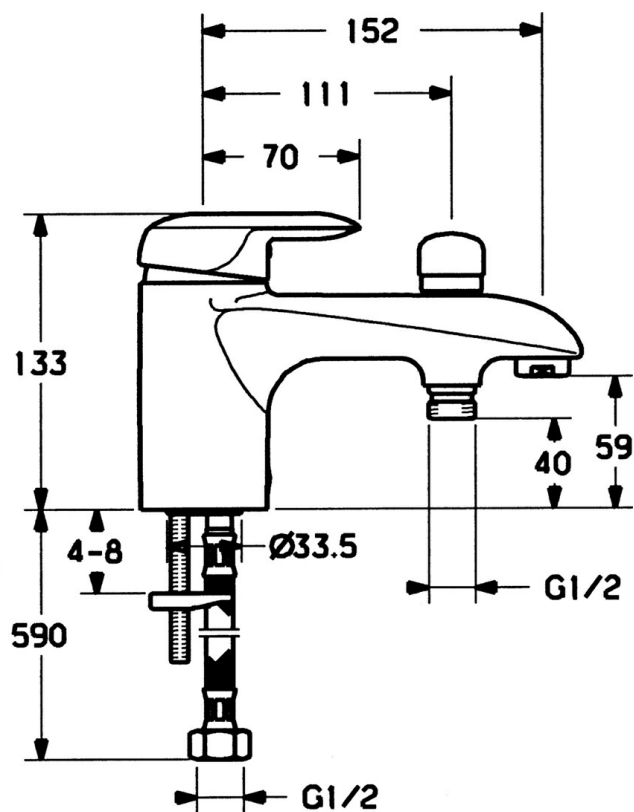

EAN: 4015474545861
static.hansa.com/09392102

- Bad en douche
- Eengreeps
- Badrandmontage
- Chrom
- Eengreeps bediend, Hendel met warm-koud-aanduiding
- Terugslagklep
- Ingebouwde beveiliging tegen terugstromen Voor gebruik in huis (conform DIN EN 1717)

Technische gegevens

Technische eigenschappen

Warmwatertoevoer	max. +80°C
Werkdruk	0.5-10 bar
Terugstroom beveiliging (EN1717)	EB

Voorschriften

EN-norm	EN 817
---------	---------------

Reserveonderdelen

SP09392102

	Naam	Code
1	Hendel, (-2007) Chrom Stopgezet	59909881
1.1	Schroef, M5x8, SW2.5	59904755
1.2	Joint klassiek uitloop	59904778
1.3	Plug, hot/cold	59906705
2	Kap Chrom	59911160
3	Schroefring, M52x1, AF45	59911161
3.1	O-ring, d 39x2.5 Stopgezet	59911162
4	Binnenwerk, 4.8 eco	59904601
4.1	Hot water limiter	59904759
4.2	Spacer sleeve Stopgezet	59905871
4.4	O-ring, d 43x2.5	59911166
5.2	Bevestigingsset	59910749
6	Mousseur, M24x1 B Chrom	59905872
6.1	Mousseur, M22/M24	59905873
7	Omsteller Chrom	59910803
7.1	Terugslagklep	59905714
7.2	Dichting	59904791
9	Flexibele aansluitingen, M10x1xG1/2, L=600 Stopgezet	59911169
10	Sleutel, SW4 Stopgezet	59911170