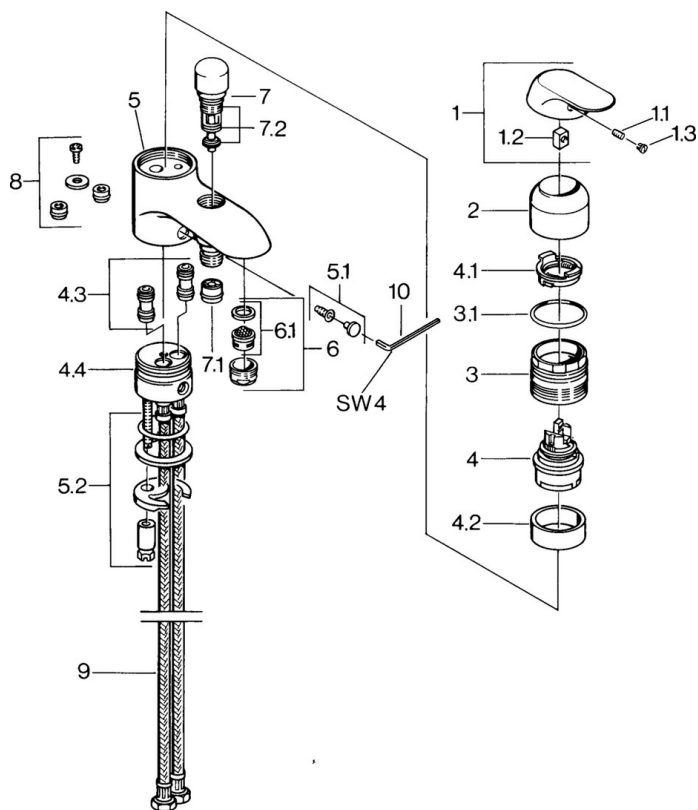

EAN: 4015474545861
static.hansa.com/09392102

- Wanne & Dusche
- Einhebelmischer
- Wannrandmontage
- Chrom
- Einhandbedienhebel/Griff, Hebel mit W+K-Kennzeichnung
- Rückflussverhinderer
- Eigensicher gegen Rückfließen im häuslichen Gebrauch (nach DIN EN 1717)

Technische Daten

Technische Eigenschaften

Warmwasserversorgung	max. +80°C
Arbeitsdruck	0.5-10 bar
Sicherungseinrichtung (EN1717)	EB

Vorschriften

EN Standard	EN 817
-------------	---------------

Ersatzteile

SP09392102

	Name	Art.-Nr.
1	Hebel, (-2007) Ausgelaufen	59909881
1.1	Schraube, M5x8, SW2.5	59904755
1.2	Kunststoffadapter	59904778
1.3	Blindstopfen, hot/cold	59906705
2	Abdeckkappe	59911160
3	Gegenmutter, M52x1, AF45	59911161
3.1	O-Ring, d 39x2.5 Ausgelaufen	59911162
4	Kartusche, 4.8 eco	59904601
4.1	Warmwasser Begrenzer	59904759
4.2	Distanzhülse Ausgelaufen	59905871
4.4	O-Ring, d 43x2.5	59911166
5.2	Befestigungssatz	59910749
6	Luftsprudler, M24x1 B	59905872
6.1	Luftsprudler, M22/M24	59905873
7	Umsteller, automatisch	59910803
7.1	Rückschlagventil	59905714
7.2	Dichtungsset	59904791
9	Anschlußschlauch, M10x1xG1/2, L=600 Ausgelaufen	59911169
10	Schlüssel, SW4 Ausgelaufen	59911170