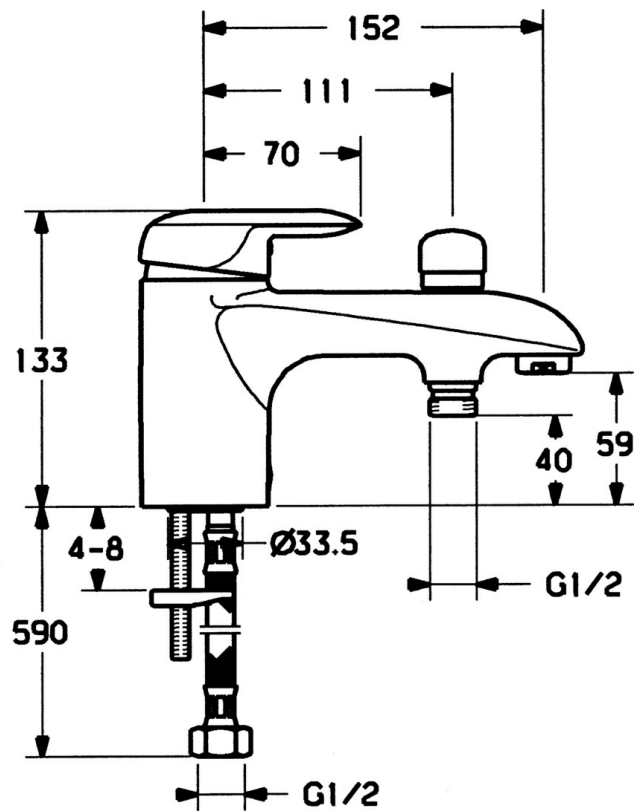

EAN: 4015474545861
static.hansa.com/09392102

- Wanne & Dusche
- Einhebelmischer
- Wannrandmontage
- Chrom
- Einhandbedienhebel/Griff, Hebel mit W+K-Kennzeichnung
- Rückflussverhinderer
- Eigensicher gegen Rückfließen im häuslichen Gebrauch (nach DIN EN 1717)

Technische Daten

Technische Eigenschaften

Warmwasserversorgung	max. +80°C
Arbeitsdruck	0.5-10 bar
Sicherungseinrichtung (EN1717)	EB

Vorschriften

EN Standard	EN 817
-------------	---------------

Ersatzteile

SP09392102

	Name	Art.-Nr.
1	Hebel, (-2007) Ausgelaufen	59909881
1.1	Schraube, M5x8, SW2.5	59904755
1.2	Kunststoffadapter	59904778
1.3	Blindstopfen, hot/cold	59906705
2	Abdeckkappe	59911160
3	Gegenmutter, M52x1, AF45	59911161
3.1	O-Ring, d 39x2.5 Ausgelaufen	59911162
4	Kartusche, 4.8 eco	59904601
4.1	Warmwasser Begrenzer	59904759
4.2	Distanzhülse Ausgelaufen	59905871
4.4	O-Ring, d 43x2.5	59911166
5.2	Befestigungssatz	59910749
6	Luftsprudler, M24x1 B	59905872
6.1	Luftsprudler, M22/M24	59905873
7	Umsteller, automatisch	59910803
7.1	Rückschlagventil	59905714
7.2	Dichtungsset	59904791
9	Anschlußschlauch, M10x1xG1/2, L=600 Ausgelaufen	59911169
10	Schlüssel, SW4 Ausgelaufen	59911170