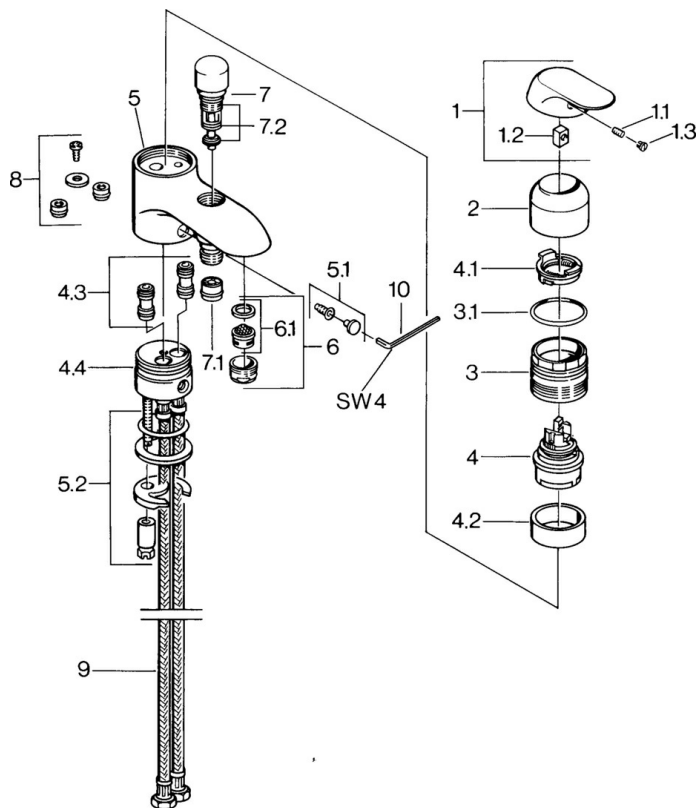

EAN: 4015474545861
static.hansa.com/09392102

- Sprcha & vana
- Jednopáková
- Montáž na okraj vany
- Chrom
- Jedna ovládací páka / rukojeť, Páka se symboly teplé a studené vody
- Zpětný ventil (-y)
- zabezpečeno proti zpětnému toku při použití v domácnosti (podle DIN EN 1717)

Technické údaje

Technické vlastnosti

Zdroj teplé vody	max. +80°C
Pracovní tlak	0.5-10 bar
Zabezpečení proti zpětnému toku (ČSN EN 1717)	EB

Předpisy

Norma EN	EN 817
----------	---------------

Náhradní díly

SP09392102

	Název	Kód
1	Páka, (-2007) Ukončeno	59909881
1.1	Šroub, M5x8, SW2,5	59904755
1.2	Kluzné pouzdro (osazené)	59904778
1.3	Plug, hot/cold	59906705
2	Krytka	59911160
3	Upevňovací matice, M52x1, AF45	59911161
3.1	O-kroužek, d 39x2,5 Ukončeno	59911162
4	Kartuše, 4,8 eco	59904601
4.1	Hot water limiter	59904759
4.2	Distanční pouzdro Ukončeno	59905871
4.4	O-kroužek, d 43x2,5	59911166
5.2	Upevňovací set	59910749
6	Aerator, M24x1 B	59905872
6.1	Aerator, M22/M24	59905873
7	Přepínač	59910803
7.1	Zpětný ventil	59905714
7.2	Těsnící sada	59904791
9	Flexibilní hadička, M10x1xG1/2, L=600 Ukončeno	59911169
10	Klíč, SW4 Ukončeno	59911170