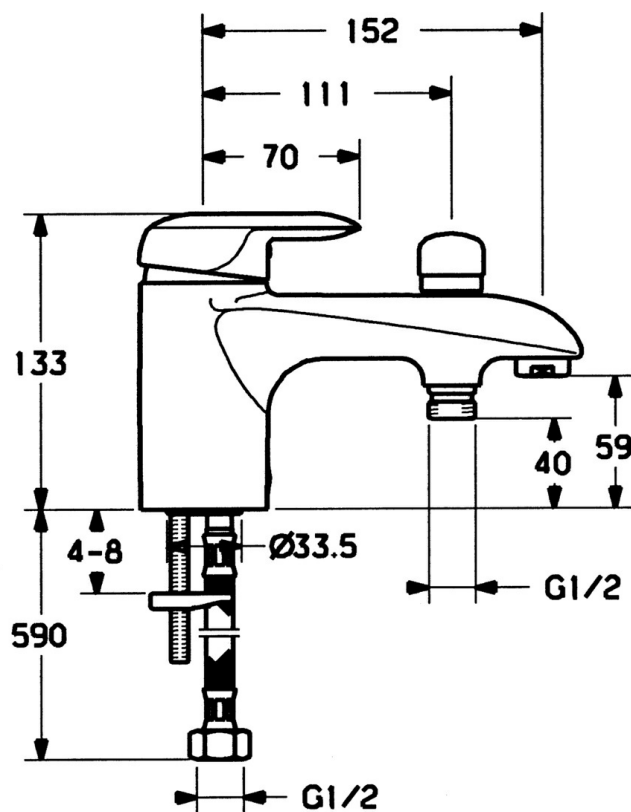

EAN: 4015474545861
static.hansa.com/09392102

- Sprcha & vana
- Jednopáková
- Montáž na okraj vany
- Chrom
- Jedna ovládací páka / rukojeť, Páka se symboly teplé a studené vody
- Zpětný ventil (-y)
- zabezpečeno proti zpětnému toku při použití v domácnosti (podle DIN EN 1717)

Technické údaje

Technické vlastnosti

Zdroj teplé vody	max. +80°C
Pracovní tlak	0.5-10 bar
Zabezpečení proti zpětnému toku (ČSN EN 1717)	EB

Předpisy

Norma EN	EN 817
----------	---------------

Náhradní díly

SP09392102

	Název	Kód
1	Páka, (-2007) Ukončeno	59909881
1.1	Šroub, M5x8, SW2,5	59904755
1.2	Kluzné pouzdro (osazené)	59904778
1.3	Plug, hot/cold	59906705
2	Krytka	59911160
3	Upevňovací matice, M52x1, AF45	59911161
3.1	O-kroužek, d 39x2,5 Ukončeno	59911162
4	Kartuše, 4,8 eco	59904601
4.1	Hot water limiter	59904759
4.2	Distanční pouzdro Ukončeno	59905871
4.4	O-kroužek, d 43x2,5	59911166
5.2	Upevňovací set	59910749
6	Aerator, M24x1 B	59905872
6.1	Aerator, M22/M24	59905873
7	Přepínač	59910803
7.1	Zpětný ventil	59905714
7.2	Těsnící sada	59904791
9	Flexibilní hadička, M10x1xG1/2, L=600 Ukončeno	59911169
10	Klíč, SW4 Ukončeno	59911170