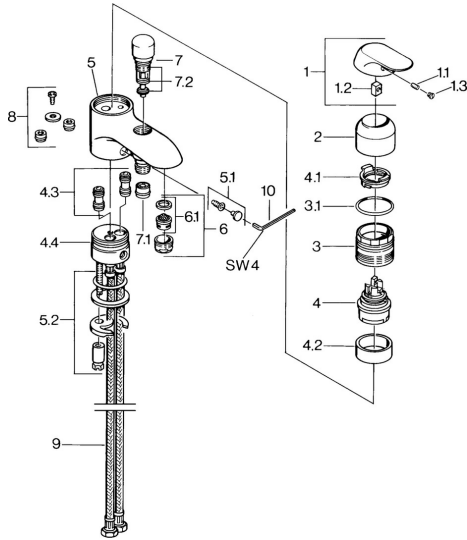

EAN: 4015474662742
static.hansa.com/09392101

- Bad en douche
- Eengreeps
- Badrandmontage
- Chroom
- Eengreeps bediend, Hendel met warm-koud-aanduiding
- Terugslagklep

Technische gegevens

Technische eigenschappen

Warmwatertoevoer	max. +80°C
Werkdruk	0.5-10 bar
Terugstroom beveiliging (EN1717)	EB

Voorschriften

EN-norm	EN 817
---------	---------------

Reserveonderdelen

SP09392102

	Naam	Code
1	Hendel, (-2007) Chroom Stopgezet	59909881
1.1	Schroef, M5x8, SW2.5	59904755
1.2	Joint klassiek uitloop	59904778
1.3	Plug, hot/cold	59906705
2	Kap Chroom	59911160
3	Schroefring, M52x1, AF45	59911161
3.1	O-ring, d 39x2.5 Stopgezet	59911162
4	Binnenwerk, 4,8 eco	59904601
4.1	Hot water limiter	59904759
4.2	Spacer sleeve Stopgezet	59905871
4.4	O-ring, d 43x2.5	59911166
5.2	Bevestigingsset	59910749
6	Mousseur, M24x1 B Chroom	59905872
6.1	Mousseur, M22/M24	59905873
7	Omsteller Chroom	59910803
7.1	Terugslagklep	59905714
7.2	Dichting	59904791
9	Flexibele aansluitingen, M10x1xG1/2, L=600 Stopgezet	59911169
10	Sleutel, SW4 Stopgezet	59911170