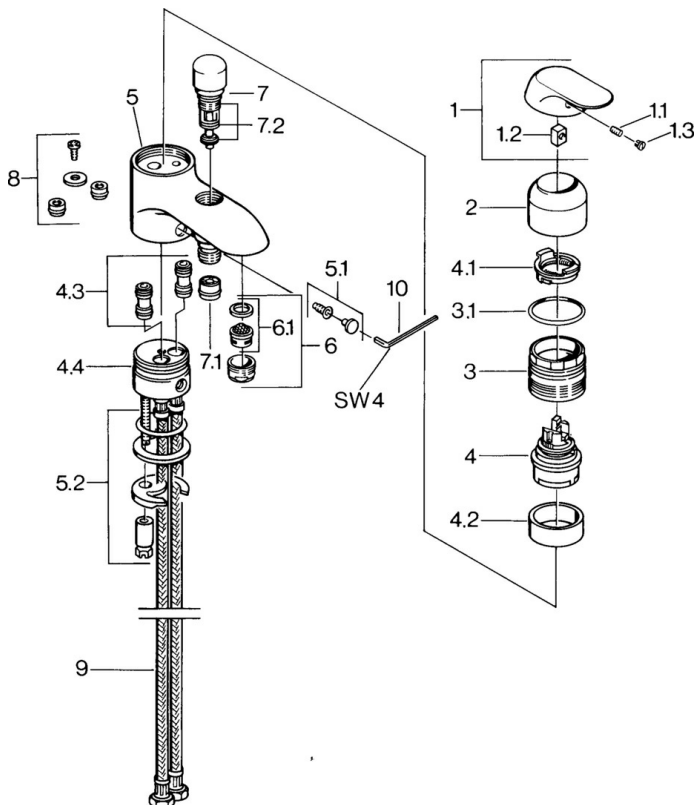

EAN: 4015474662742
static.hansa.com/09392101

- Bad en douche
- Eengreeps
- Badrandmontage
- Chroom
- Eengreeps bediend, Hendel met warm-koud-aanduiding
- Terugslagklep

Technische gegevens

Technische eigenschappen

Warmwatertoevoer	max. +80°C
Werkdruk	0.5-10 bar
Terugstroom beveiliging (EN1717)	EB

Voorschriften

EN-norm	EN 817
---------	---------------

Reserveonderdelen

SP09392102

	Naam	Code
1	Hendel, (-2007) Chroom Stopgezet	59909881
1.1	Schroef, M5x8, SW2.5	59904755
1.2	Joint klassiek uitloop	59904778
1.3	Plug, hot/cold	59906705
2	Kap Chroom	59911160
3	Schroefring, M52x1, AF45	59911161
3.1	O-ring, d 39x2.5 Stopgezet	59911162
4	Binnenwerk, 4,8 eco	59904601
4.1	Hot water limiter	59904759
4.2	Spacer sleeve Stopgezet	59905871
4.4	O-ring, d 43x2.5	59911166
5.2	Bevestigingsset	59910749
6	Mousseur, M24x1 B Chroom	59905872
6.1	Mousseur, M22/M24	59905873
7	Omsteller Chroom	59910803
7.1	Terugslagklep	59905714
7.2	Dichting	59904791
9	Flexibele aansluitingen, M10x1xG1/2, L=600 Stopgezet	59911169
10	Sleutel, SW4 Stopgezet	59911170