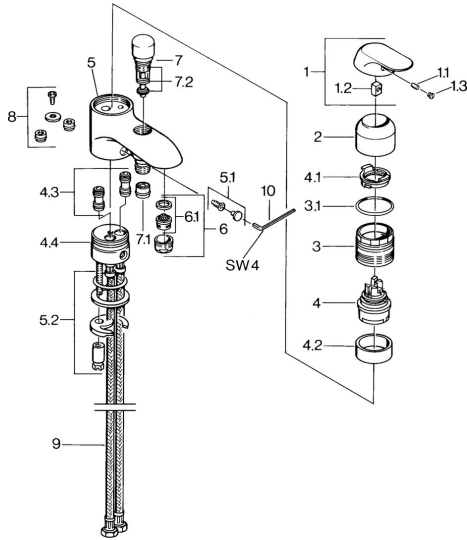

EAN: 4015474662742
static.hansa.com/09392101

- Vasca & doccia
- Cromo
- Monocomando
- Leva/Manopola monocomando, Leva con simbolo F+C
- Montaggio a bordo vasca
- Valvola/e di non ritorno

Dati tecnici

Caratteristiche tecniche

Fornitura di acqua calda	max. +80°C
Pressione di esercizio	0.5-10 bar
Backflow prevention (EN1717)	EB

Norme

Standard EN	EN 817
-------------	---------------

Parti di ricambio

SP09392102

	Nome	Codice
1	Leva, (-2007) Cromo Fuori produzione	59909881
1.1	Screw, M5x8, SW2.5	59904755
1.2	Adattatore	59904778
1.3	Tappo, hot/cold	59906705
2	Cappuccio Cromo	59911160
3	Dado di fissaggio, M52x1, AF45	59911161
3.1	O-ring, d 39x2.5 Fuori produzione	59911162
4	Cartuccia, 4,8 eco	59904601
4.1	Hot water limiter	59904759
4.2	Adattatore Fuori produzione	59905871
4.4	O-ring, d 43x2.5	59911166
5.2	Set di fissaggio	59910749
6	Areatore, M24x1 B Cromo	59905872
6.1	Areatore, M22/M24	59905873
7	Deviatore Cromo	59910803
7.1	Valvola antiriflusso	59905714
7.2	Kit di guarnizione	59904791
9	Cannette flessibili, M10x1xG1/2, L=600 Fuori produzione	59911169
10	Chiave, SW4 Fuori produzione	59911170