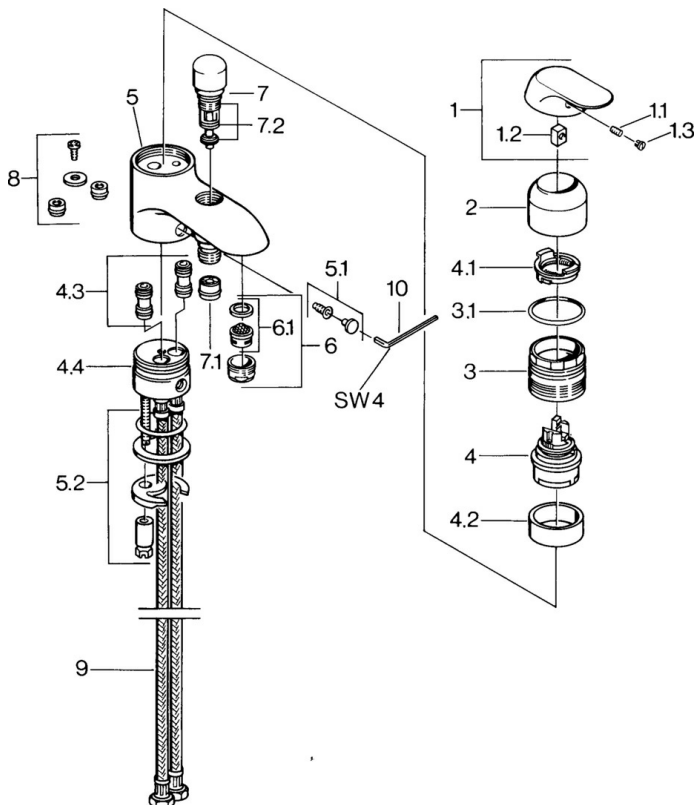

EAN: 4015474662742
static.hansa.com/09392101

- Vasca & doccia
- Cromo
- Monocomando
- Leva/Manopola monocomando, Leva con simbolo F+C
- Montaggio a bordo vasca
- Valvola/e di non ritorno

Dati tecnici

Caratteristiche tecniche

Fornitura di acqua calda	max. +80°C
Pressione di esercizio	0.5-10 bar
Backflow prevention (EN1717)	EB

Norme

Standard EN	EN 817
-------------	---------------

Parti di ricambio

SP09392102

	Nome	Codice
1	Leva, (-2007) Cromo Fuori produzione	59909881
1.1	Screw, M5x8, SW2.5	59904755
1.2	Adattatore	59904778
1.3	Tappo, hot/cold	59906705
2	Cappuccio Cromo	59911160
3	Dado di fissaggio, M52x1, AF45	59911161
3.1	O-ring, d 39x2.5 Fuori produzione	59911162
4	Cartuccia, 4,8 eco	59904601
4.1	Hot water limiter	59904759
4.2	Adattatore Fuori produzione	59905871
4.4	O-ring, d 43x2.5	59911166
5.2	Set di fissaggio	59910749
6	Areatore, M24x1 B Cromo	59905872
6.1	Areatore, M22/M24	59905873
7	Deviatore Cromo	59910803
7.1	Valvola antiriflusso	59905714
7.2	Kit di guarnizione	59904791
9	Cannette flessibili, M10x1xG1/2, L=600 Fuori produzione	59911169
10	Chiave, SW4 Fuori produzione	59911170